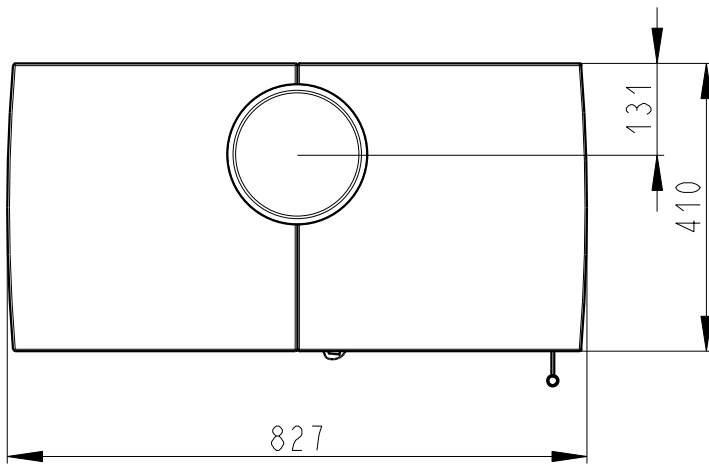

Rozmery v mm; Maße in mm

RIANO N - BOK PLECH VIKO KERAMIKA - 085D

162 kg

CENTRALNI PRIVOD VZDUCHU
ZENTRALLUFTZUFUHR

PRIMARNI VZDUCH
Primär luft
UND
SEKUNDARNI VZDUCH
Sekundär luft