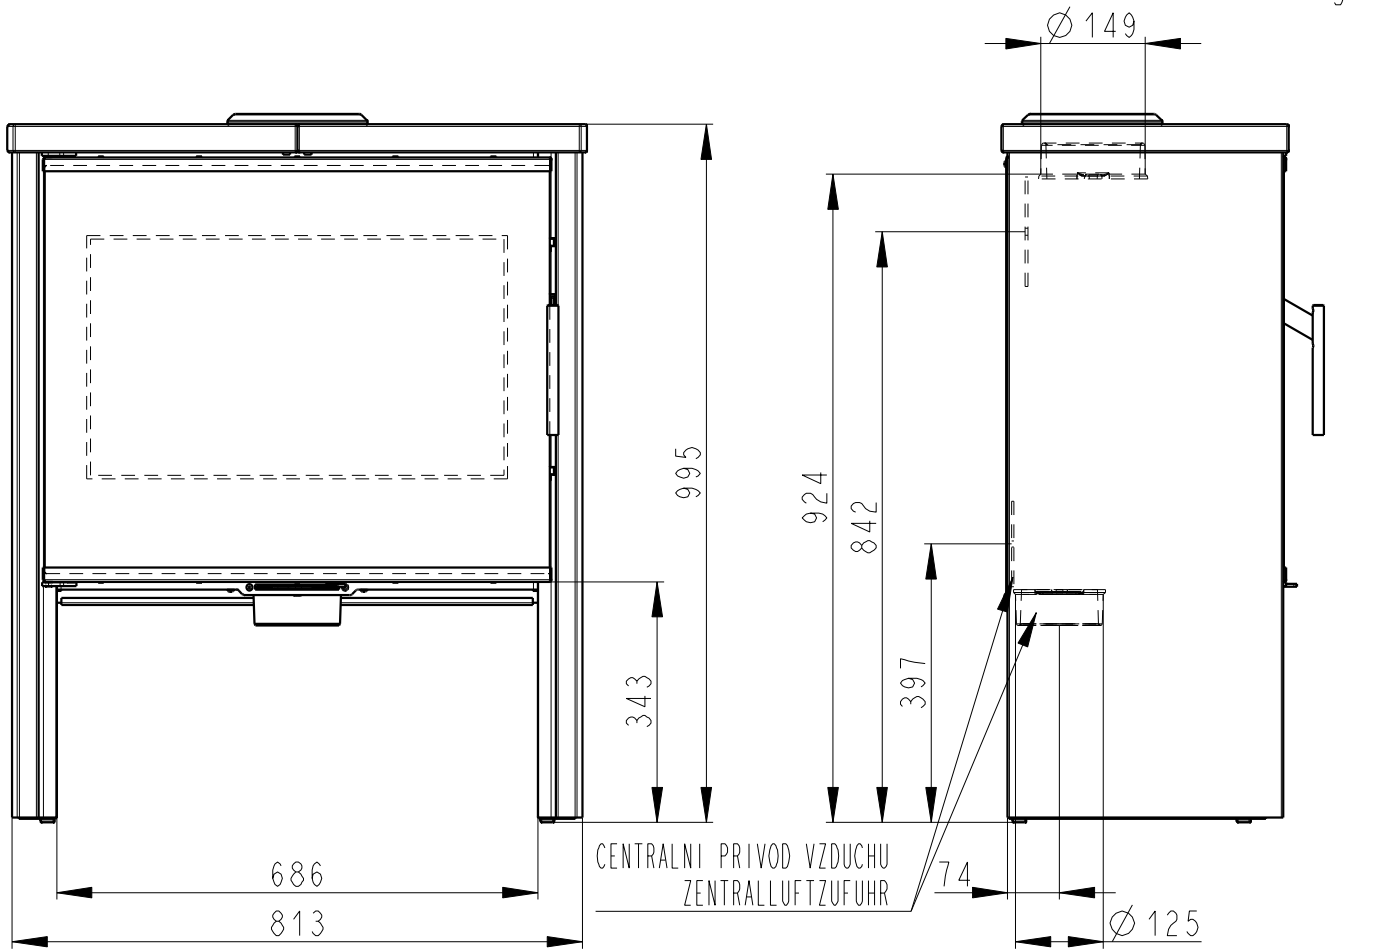

Rozmery v mm; Maße in mm

RIANO N - BOK PLECH VIKO KERAMIKA - 085D

162 kg

CENTRALNI PRIVOD VZDUCHU
ZENTRALLUFTZUFUHR

PRIMARNI VZDUCH
Primär luft
UND
SEKUNDARNI VZDUCH
Sekundär luft