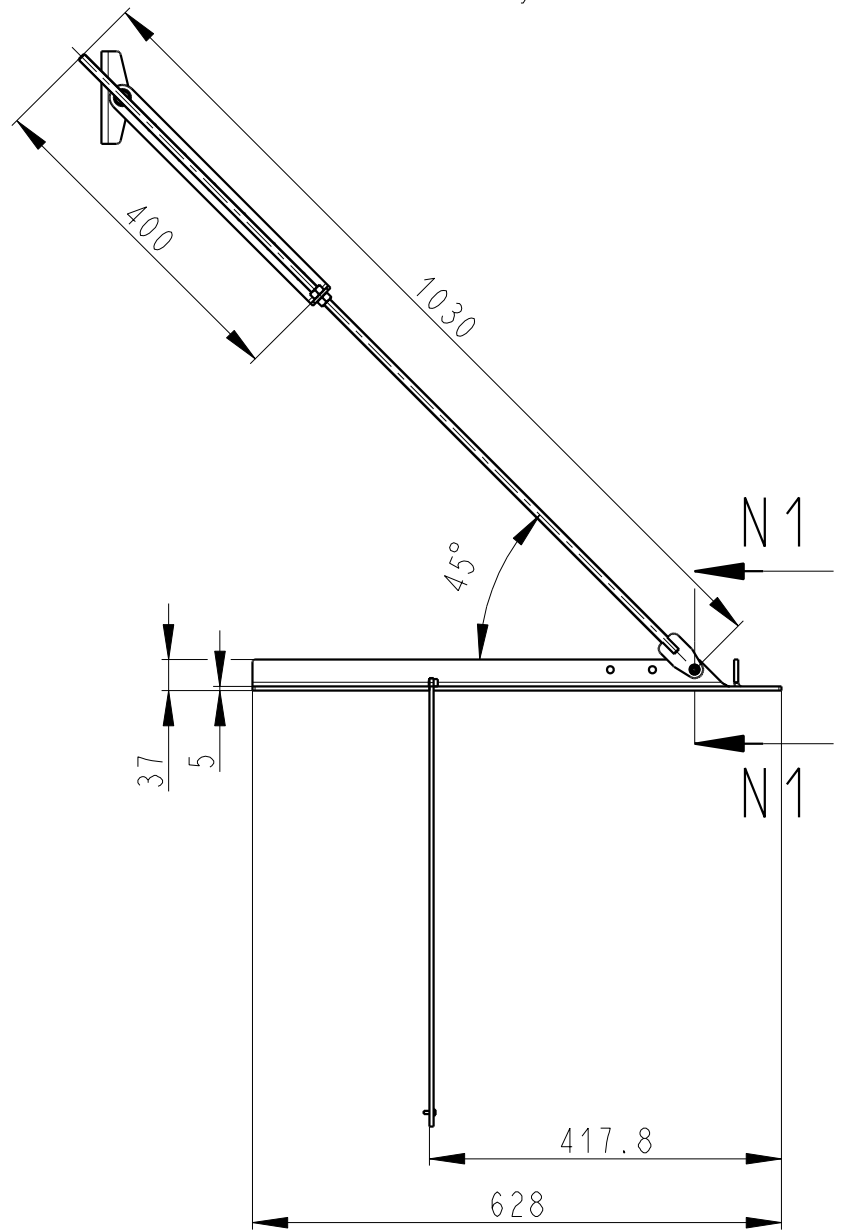

Rozměry v mm; Maße in mm

HC2LE RAM 03

12 kg

B  
1:1

C  
1:1

D  
1:1