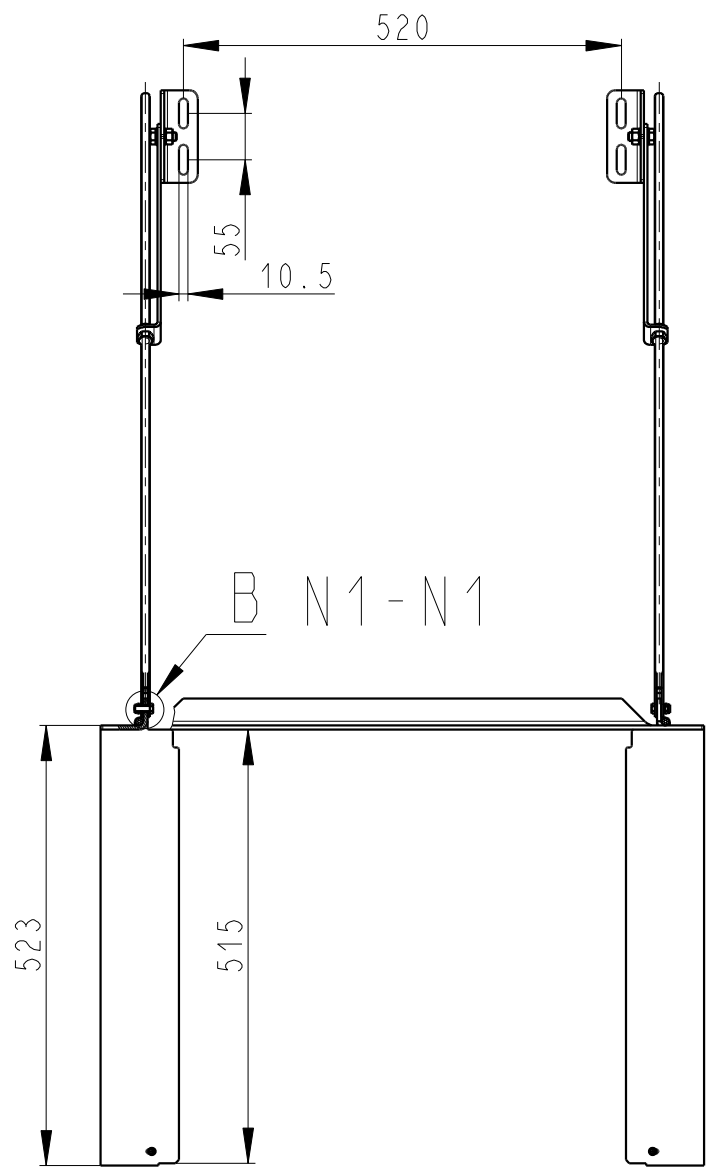

Rozměry v mm; Maße in mm

HC2LE RAM 03

12 kg

B  
1:1

C  
1:1

D  
1:1