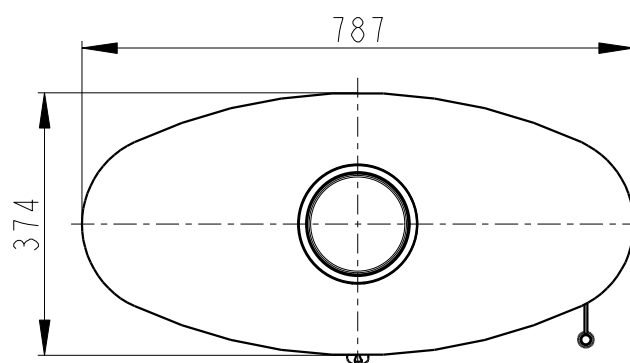

Rozmery v mm; Maße in mm

NAVIA 03 PLECH-182A

157 kg

Centralni privod vzduchu  $\varnothing 125$   
Zentral luftzufuhr  $\varnothing 125$   
Central air inlet  $\varnothing 125$

Primarni a sekundarni vzduch  
Primarluft und sekundarluft  
Primary and secondary air