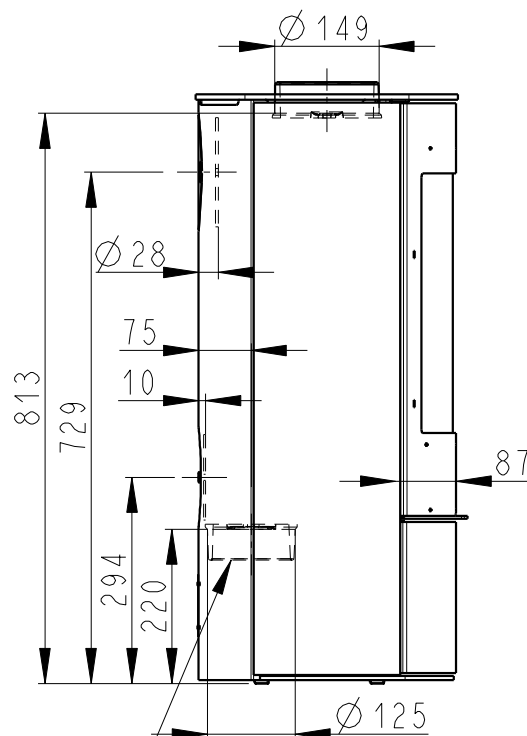

Rozmery v mm; Maße in mm

NAVIA 03 PLECH-182A

157 kg

Centralni privod vzduchu  $\varnothing 125$   
Zentral luftzufuhr  $\varnothing 125$   
Central air inlet  $\varnothing 125$

Primarni a sekundarni vzduch  
Primarluft und sekundarluft  
Primary and secondary air