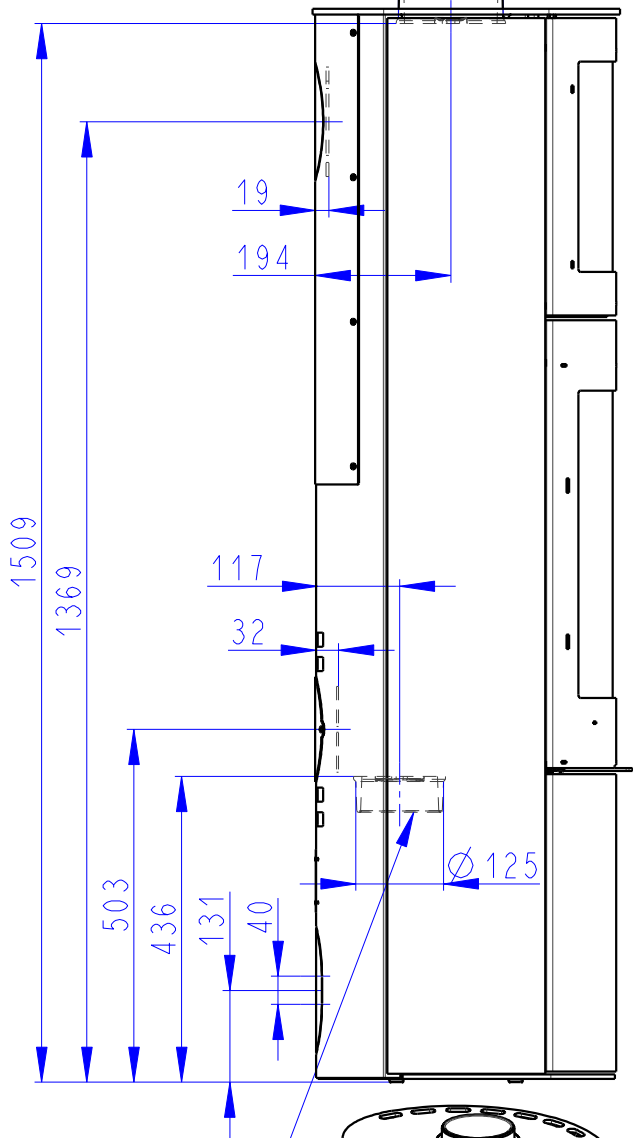

Rozmery v mm
 Maße in mm
 Dimensions in mm

LUGO N 03 BF PLECH-097S

Ø149 150 kg

Centralni privod vzduchu Ø 125
 Zentral lufzufuhr Ø 125
 Central air inlet Ø 125

Primarni a sekundarni vzduch
 Primarluft und sekundarluft
 Primary and secondary air