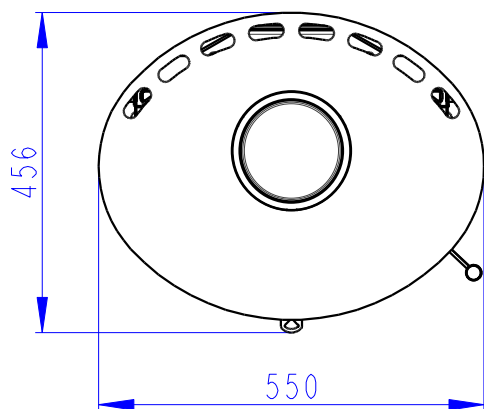

Rozmery v mm
 Maße in mm
 Dimensions in mm

LUGO N 03 BF PLECH-097S

Ø149 150 kg

Centralni privod vzduchu Ø 125
 Zentral lufzufuhr Ø 125
 Central air inlet Ø 125

Primarni a sekundarni vzduch
 Primarluft und sekundarluft
 Primary and secondary air