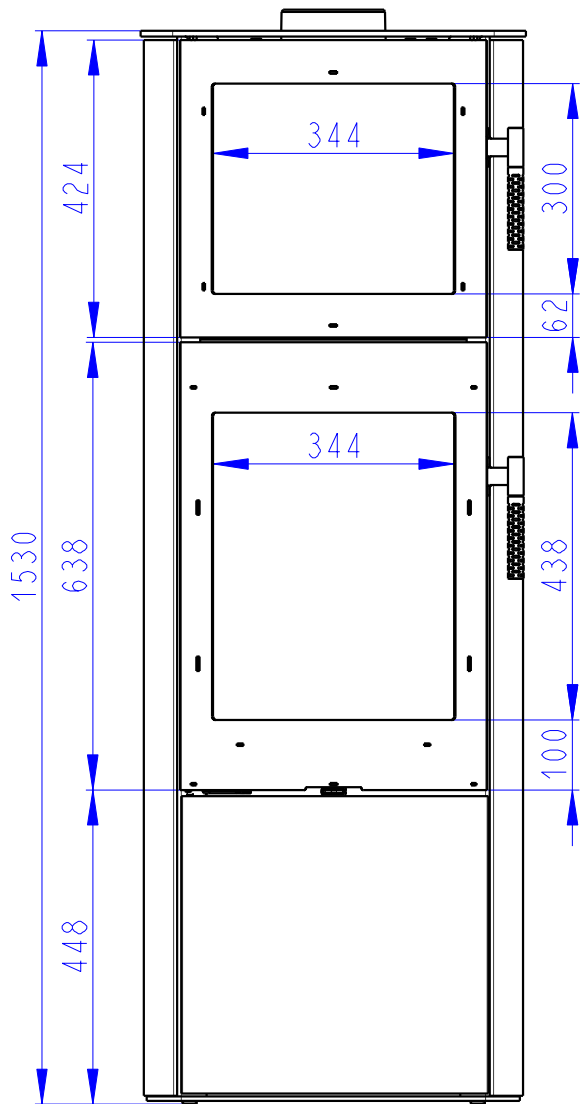

Rozmery v mm
 Maße in mm
 Dimensions in mm

LUGO N 03 BF PLECH-097S

Ø149 150 kg

Centralni privod vzduchu Ø 125
 Zentral lufzufuhr Ø 125
 Central air inlet Ø 125

Primarni a sekundarni vzduch
 Primarluft und sekundarluft
 Primary and secondary air