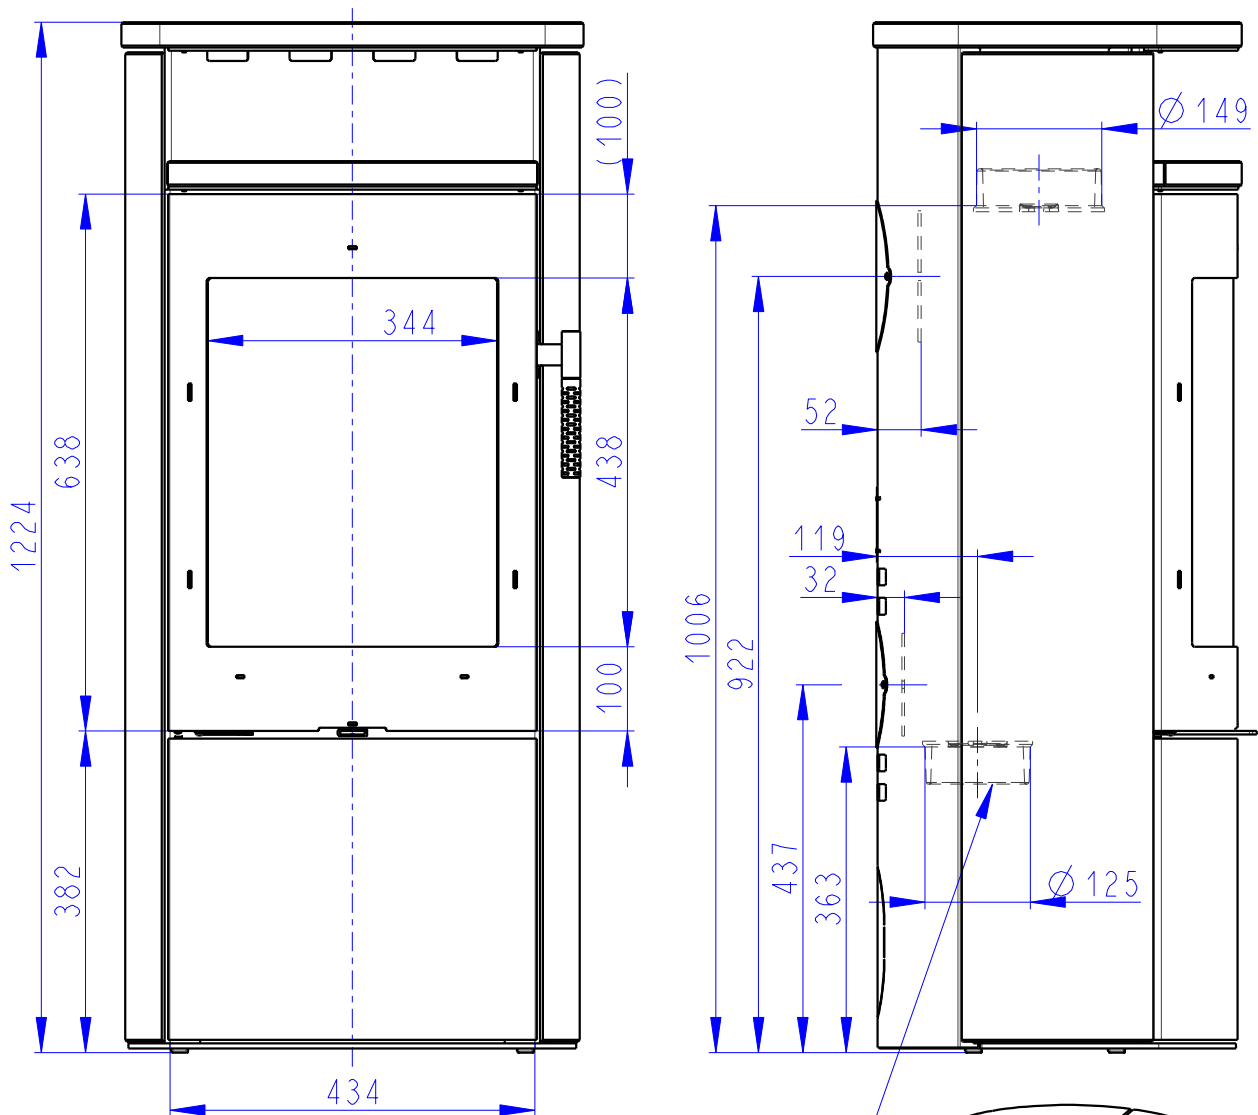

Rozmery v mm
Maße in mm
Dimensions in mm

LUGO N 02 SERPENTIN-097H

179 kg

Centralni privod vzduchu $\varnothing 125$
Zentral luftzufuhr $\varnothing 125$
Central air inlet $\varnothing 125$

Primarni a sekundarni vzduch
Primarluft und sekundarluft
Primary and secondary air