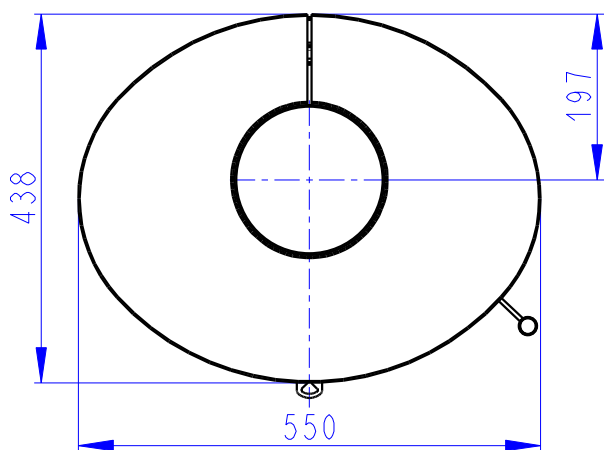

Rozmery v mm
Maße in mm
Dimensions in mm

LUGO N 02 SERPENTIN-097H

179 kg

Centralni privod vzduchu $\varnothing 125$
Zentral luftzufuhr $\varnothing 125$
Central air inlet $\varnothing 125$

Primarni a sekundarni vzduch
Primarluft und sekundarluft
Primary and secondary air