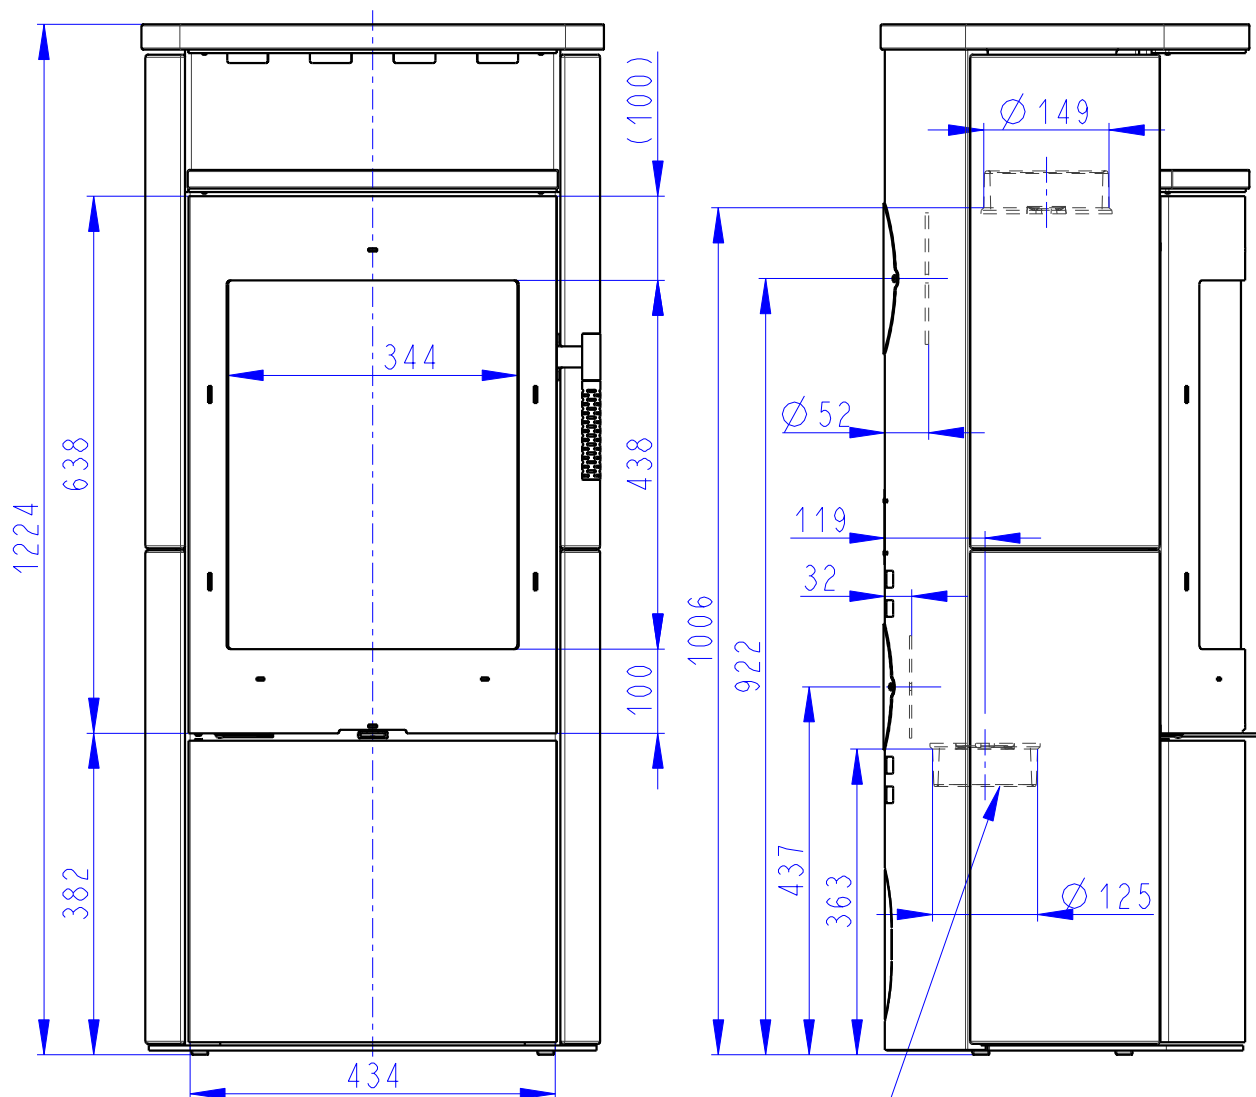

Rozmery v mm
Maße in mm
Dimensions in mm

LUGO N 01 KERAMIKA-097H

150 kg

Centralni privod vzduchu $\varnothing 125$
Zentral luftzufuhr $\varnothing 125$
Central air inlet $\varnothing 125$

Primarni a sekundarni vzduch
Primarluft und sekundarluft
Primary and secondary air