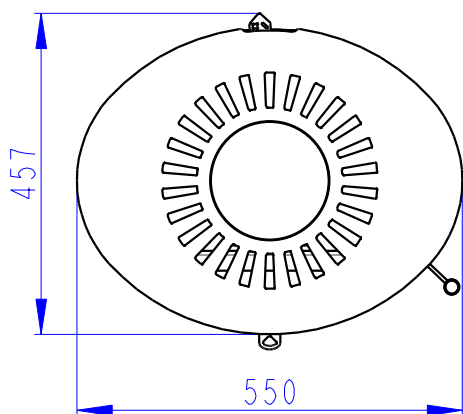

Rozmery v mm
 Maße in mm
 Dimensions in mm

LUGO N 01 AKUM KERAMIKA-097J

166 kg

Centralni privod vzduchu \varnothing 125
 Zentral lufzufuhr \varnothing 125
 Central air inlet \varnothing 125

Primarni a sekundarni vzduch
 Primarluft und sekundarluft
 Primary and secondary air