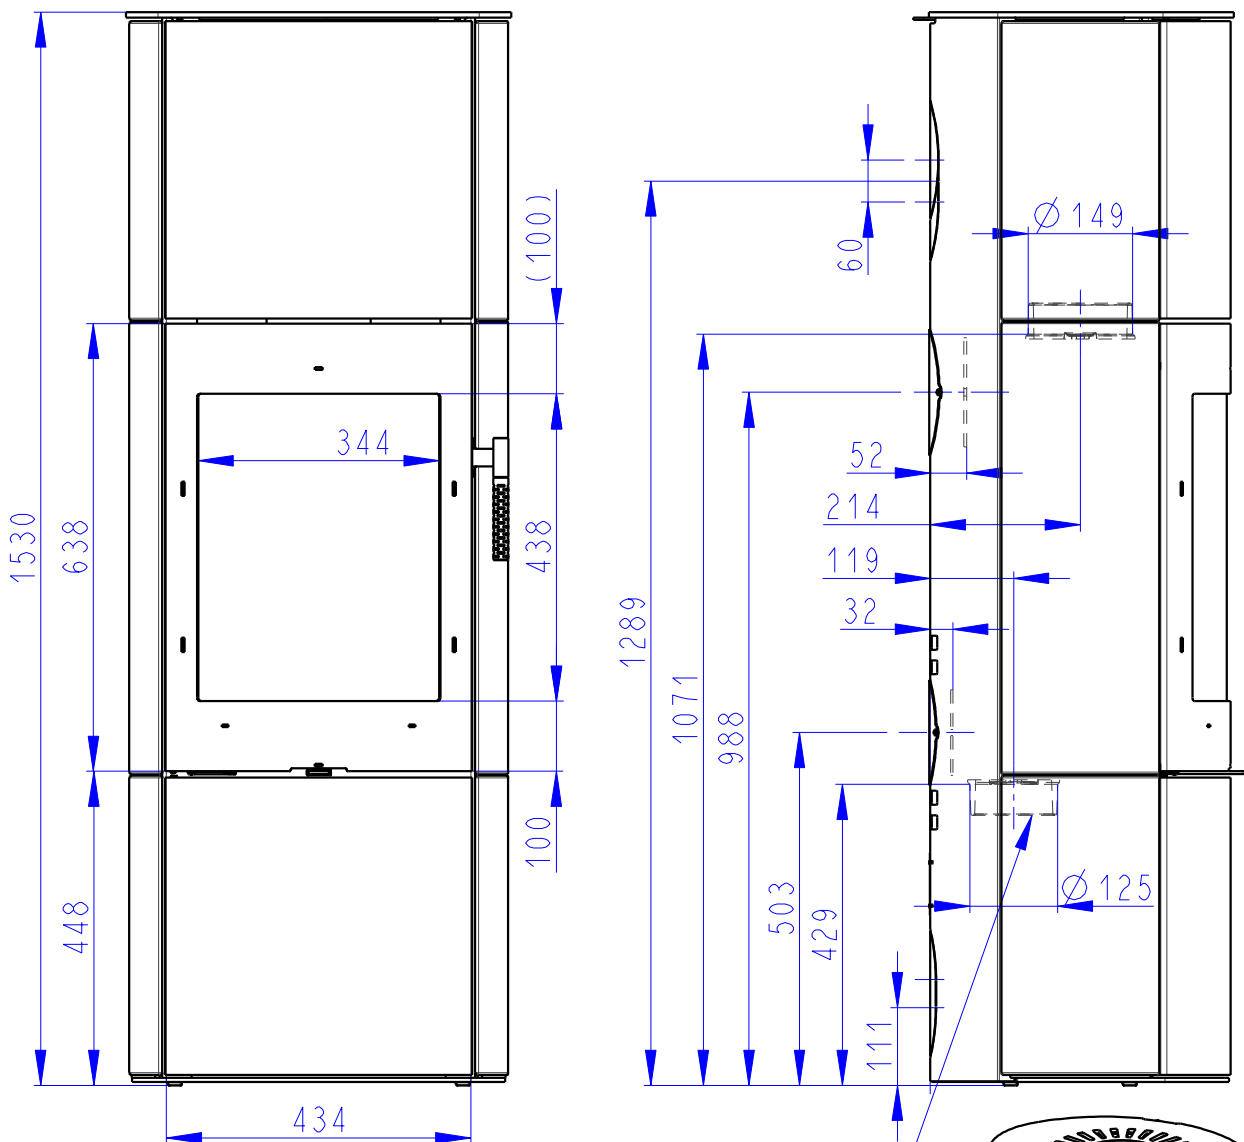

Rozmery v mm
 Maße in mm
 Dimensions in mm

LUGO N 01 AKUM KERAMIKA-097J

166 kg

Centralni privod vzduchu \varnothing 125
 Zentral lufzufuhr \varnothing 125
 Central air inlet \varnothing 125

Primarni a sekundarni vzduch
 Primarluft und sekundarluft
 Primary and secondary air