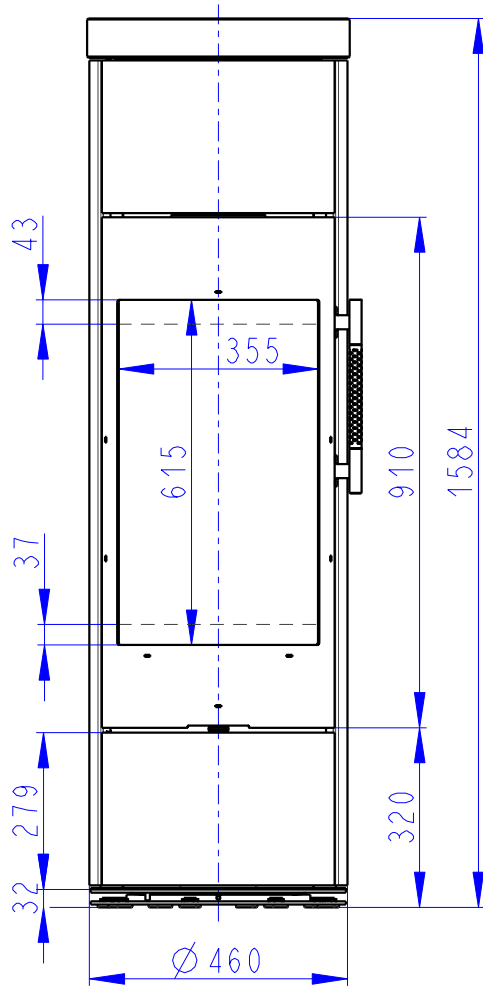

Rozmery v mm
 Maße in mm
 Dimensions in mm

LUANCO HOCH N04 PISKOVEC-064L

162 kg

CENTRALNI PRIVOD VZDUCHU
 Zentralluftzufuhr
 Central air inlet

SEKUNDARNI VZDUCH
 Sekundärluft
 Secondary air
 A/UND/AND
 PRIMARNI VZDUCH
 Primärluft
 Primary air