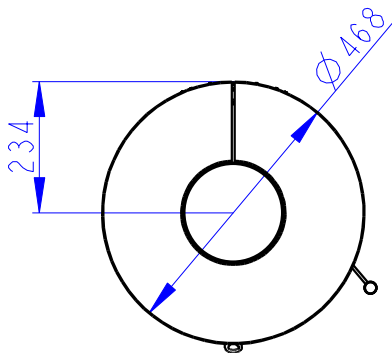

Rozmery v mm
 Maße in mm
 Dimensions in mm

LUANCO HOCH N04 PISKOVEC-064L

162 kg

CENTRALNI PRIVOD VZDUCHU
 Zentralluftzufuhr
 Central air inlet

SEKUNDARNI VZDUCH
 Sekundärluft
 Secondary air
 A/UND/AND
 PRIMARNI VZDUCH
 Primärluft
 Primary air