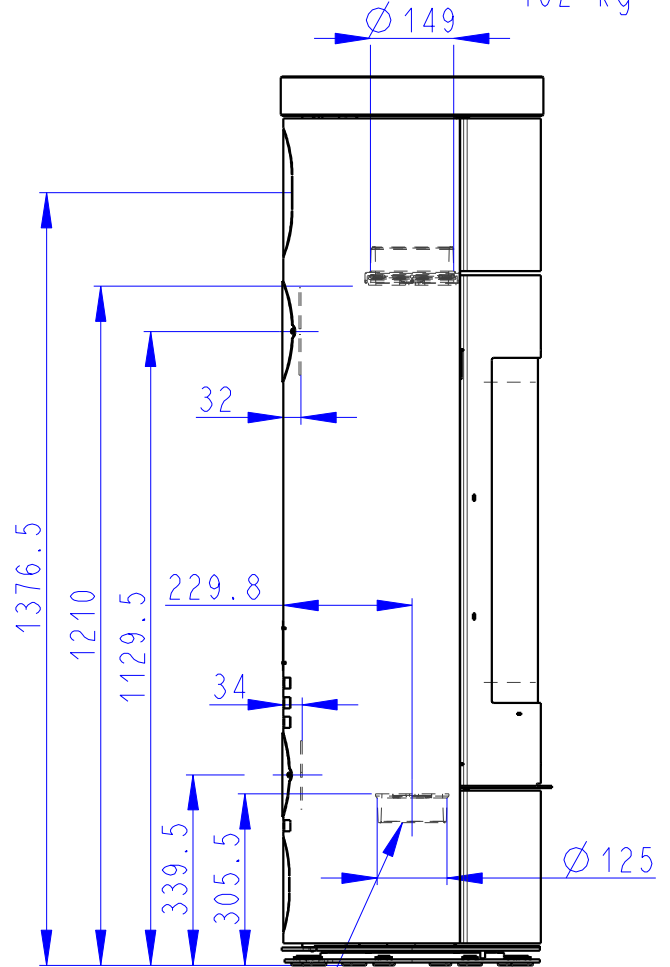

Rozmery v mm
 Maße in mm
 Dimensions in mm

LUANCO HOCH N04 PISKOVEC-064L

162 kg

CENTRALNI PRIVOD VZDUCHU
 Zentralluftzufuhr
 Central air inlet

SEKUNDARNI VZDUCH
 Sekundärluft
 Secondary air
 A/UND/AND
 PRIMARNI VZDUCH
 Primärluft
 Primary air