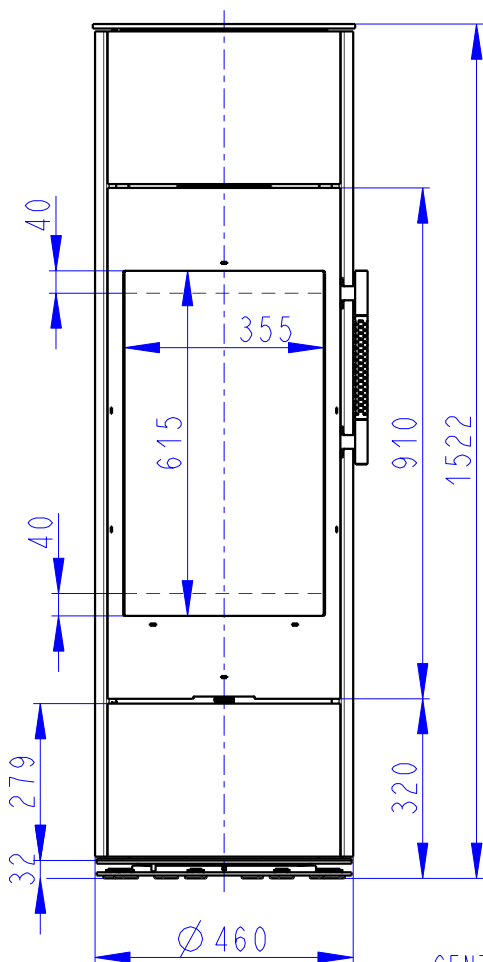

Rozmery v mm
 Maße in mm
 Dimensions in mm

LUANCO HOCH N03 PLECH-064L

161 kg

CENTRALNI PRIVOD VZDUCHU
 Zentralluftzufuhr
 Central air inlet

SEKUNDARNI VZDUCH
 Sekundärluft
 Secondary air
 A/UND/AND
 PRIMARNI VZDUCH
 Primärluft
 Primary air