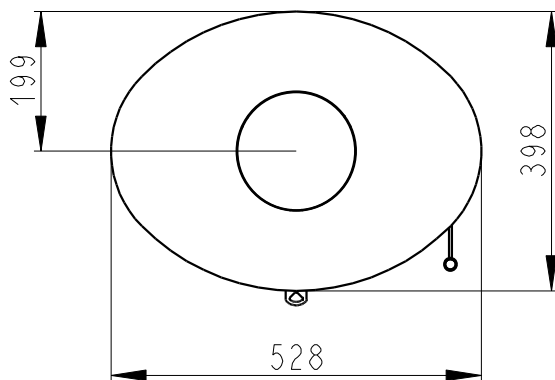

Rozmery v mm; Maße in mm; Dimensions in mm

LAREDO T - BOK PLECH VIKO PLECH - 181B

122 kg

CENTRALNI PRIVOD VZDUCHU
Zentralluftzufuhr
Central air inlet
Ø 125mm

SEKUNDARNI VZDUCH
Sekundärluft
Secondary air
A/UND/AND
PRIMARNI VZDUCH
Primärluft
Primary air