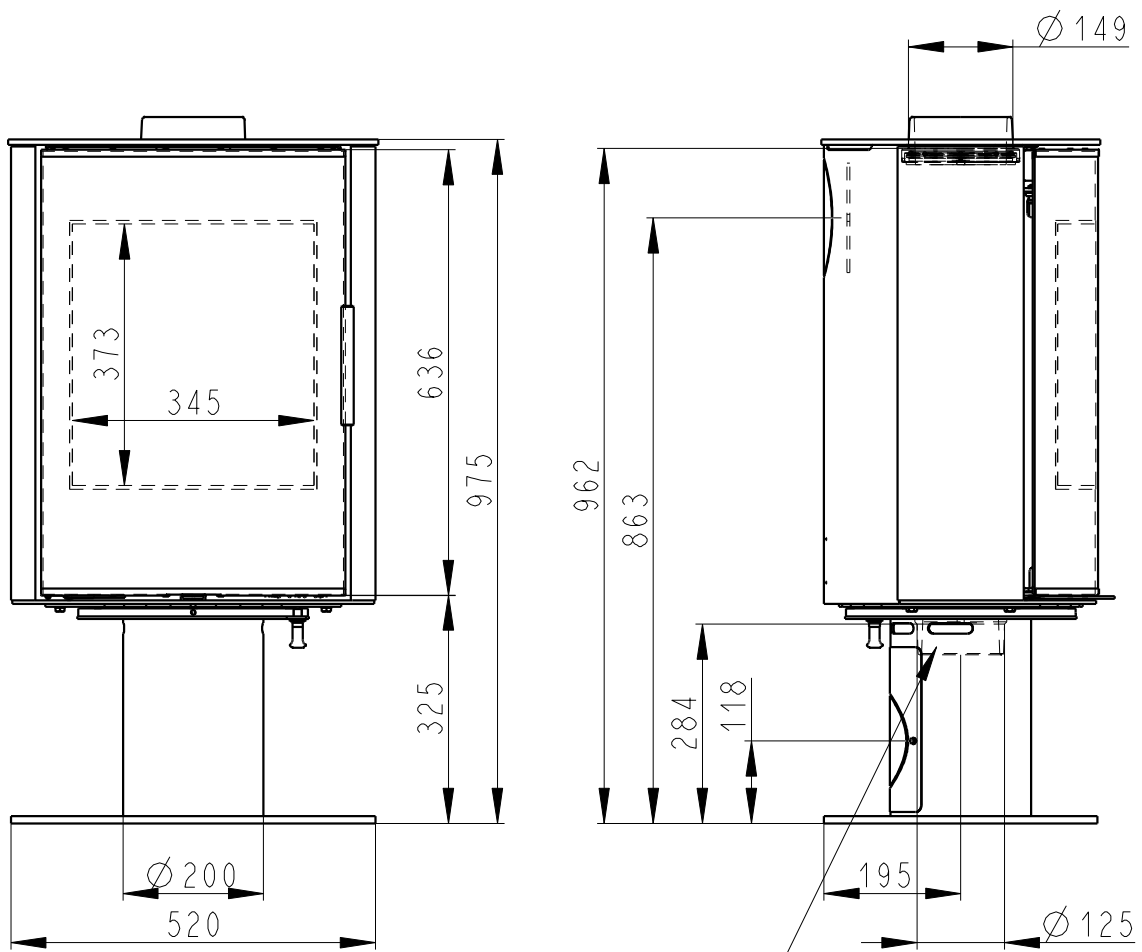

Rozmery v mm; Maße in mm; Dimensions in mm

LAREDO T - BOK PLECH VIKO PLECH - 181B

122 kg

CENTRALNI PRIVOD VZDUCHU
Zentralluftzufuhr
Central air inlet
Ø 125mm

SEKUNDARNI VZDUCH
Sekundärluft
Secondary air
A/UND/AND
PRIMARNI VZDUCH
Primärluft
Primary air