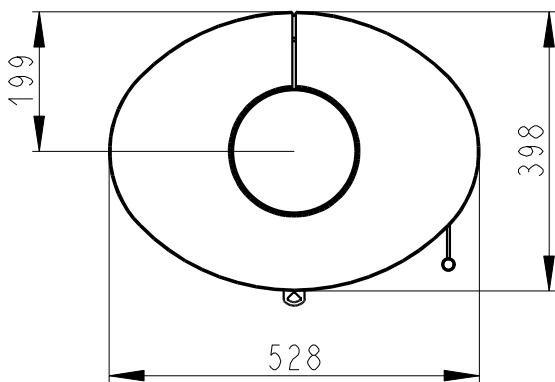

LAREDO T - SERPENTIN - 181B

137 kg

CENTRALNI PRIVOD VZDUCHU
Zentralluftzufuhr
Central air inlet
Ø 125mm

SEKUNDARNI VZDUCH
Sekundärluft
Secondary air
A/UND/AND
PRIMARNI VZDUCH
Primärluft
Primary air