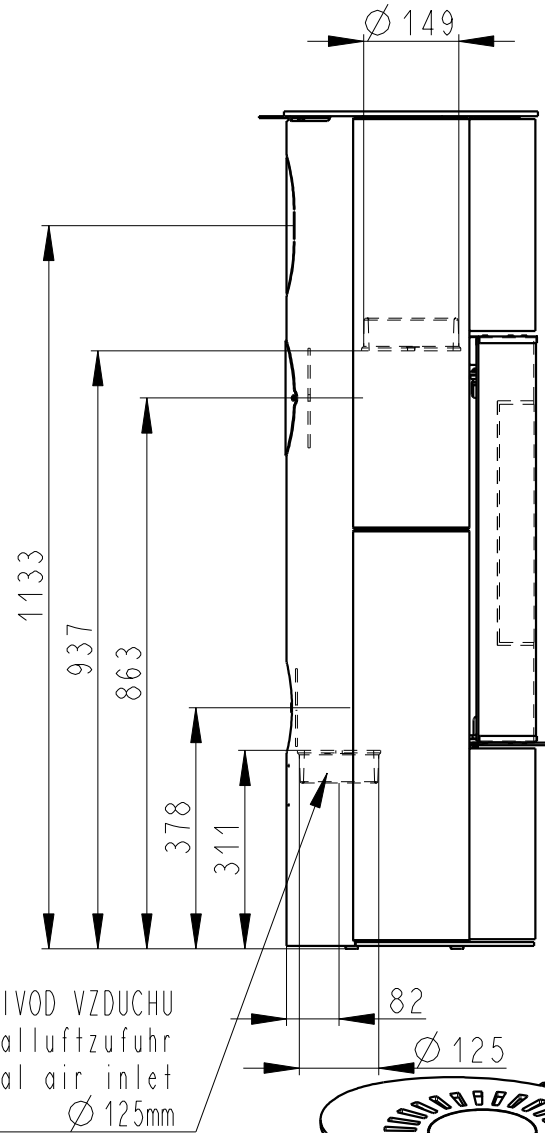

# LAREDO AKKUM - PISKOVEC - 181C

147 kg

CENTRALNI PRIVOD VZDUCHU  
Zentralluftzufuhr  
Central air inlet  
Ø 125mm

KLAPKA KONVEKCIHO VZDUCHU  
KonvektionsLuftSchieber

SEKUNDARNI VZDUCH  
Sekundärluft  
Secondary air  
A/UND/AND  
PRIMARNI VZDUCH  
Primärluft  
Primary air