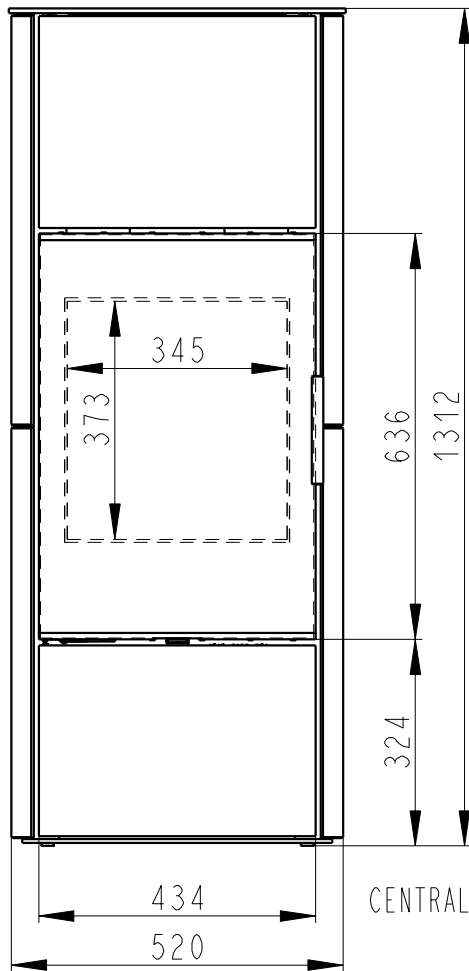

# LAREDO AKKUM - PISKOVEC - 181C

147 kg

CENTRALNI PRIVOD VZDUCHU  
Zentralluftzufuhr  
Central air inlet  
Ø 125mm

KLAPKA KONVEKCIHO VZDUCHU  
KonvektionsLuftSchieber

SEKUNDARNI VZDUCH  
Sekundärluft  
Secondary air  
A/UND/AND  
PRIMARNI VZDUCH  
Primärluft  
Primary air