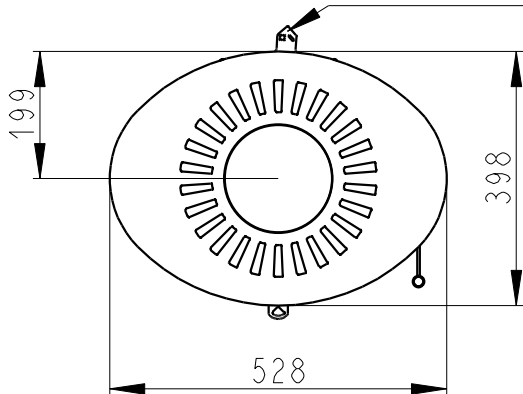

# LAREDO AKKUM - PISKOVEC - 181C

147 kg

CENTRALNI PRIVOD VZDUCHU  
Zentralluftzufuhr  
Central air inlet  
Ø 125mm

KLAPKA KONVEKCIHO VZDUCHU  
KonvektionsLuftSchieber

SEKUNDARNI VZDUCH  
Sekundärluft  
Secondary air  
A/UND/AND  
PRIMARNI VZDUCH  
Primärluft  
Primary air