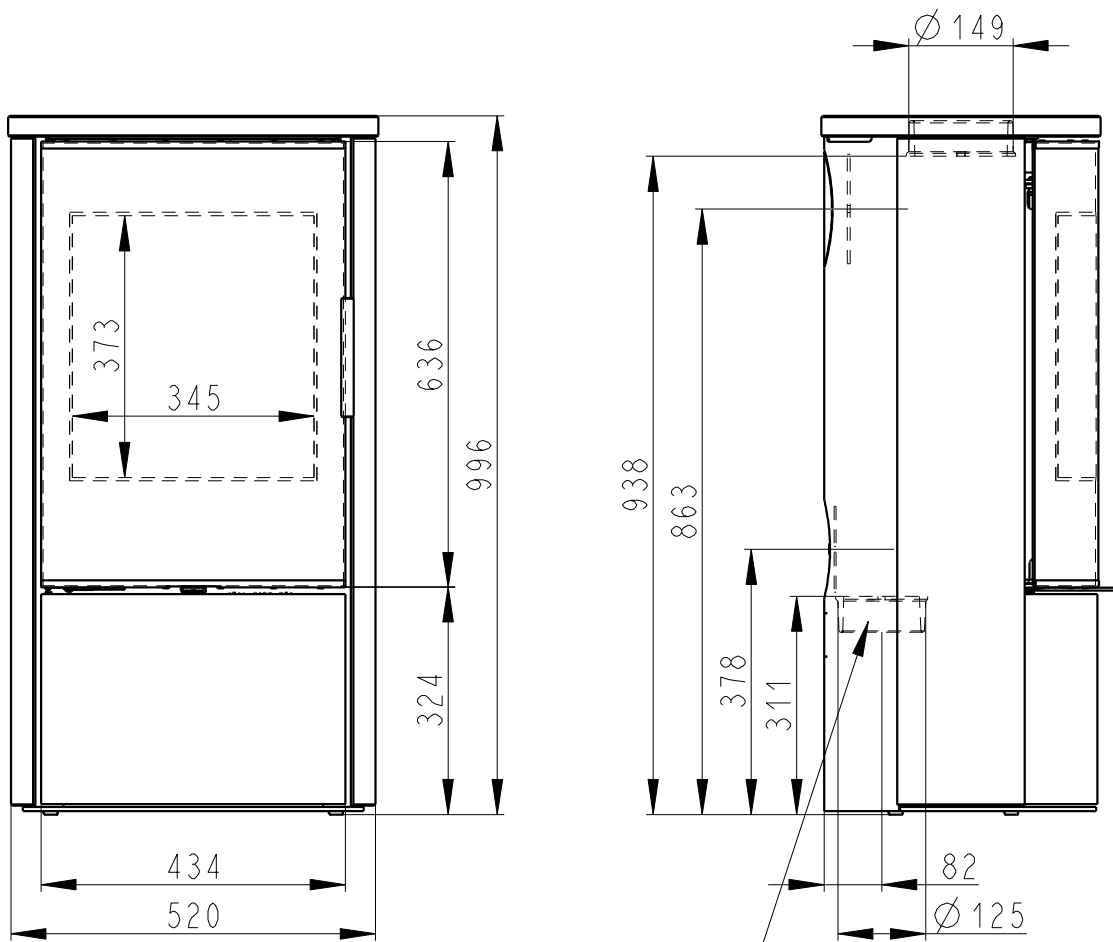

LAREDO - SERPENTIN - 181A

139 kg

CENTRALNI PRIVOD VZDUCHU
Zentralluftzufuhr
Central air inlet
Ø 125mm

SEKUNDARNI VZDUCH
Sekundärluft
Secondary air
A/UND/AND
PRIMARNI VZDUCH
Primärluft
Primary air