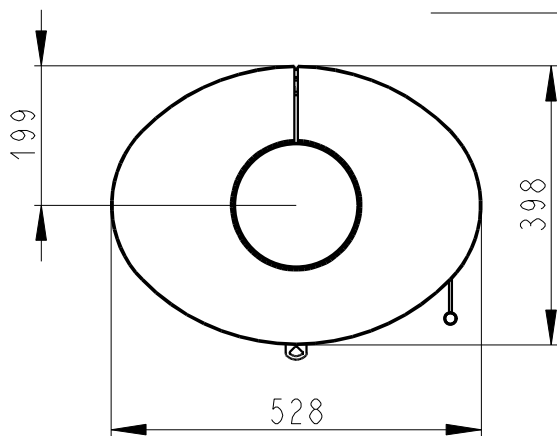

LAREDO - SERPENTIN - 181A

139 kg

CENTRALNI PRIVOD VZDUCHU
Zentralluftzufuhr
Central air inlet
Ø 125mm

SEKUNDARNI VZDUCH
Sekundärluft
Secondary air
A/UND/AND
PRIMARNI VZDUCH
Primärluft
Primary air