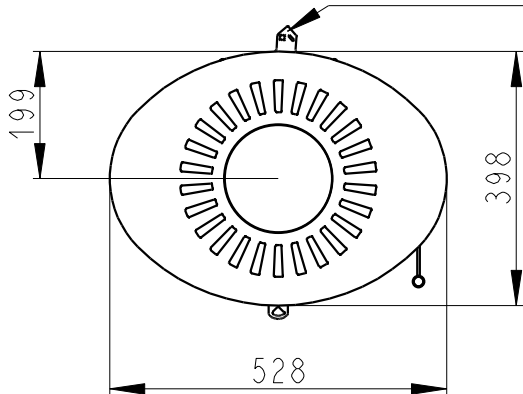

# LAREDO AKKUM - SERPENTIN - 181C

157 kg

CENTRALNI PRIVOD VZDUCHU  
Zentralluftzufuhr  
Central air inlet  
Ø 125mm

KLAPKA KONVEKCIHO VZDUCHU  
KonvektionsLuftSchieber

SEKUNDARNI VZDUCH  
Sekundärluft  
Secondary air  
A/UND/AND  
PRIMARNI VZDUCH  
Primärluft  
Primary air