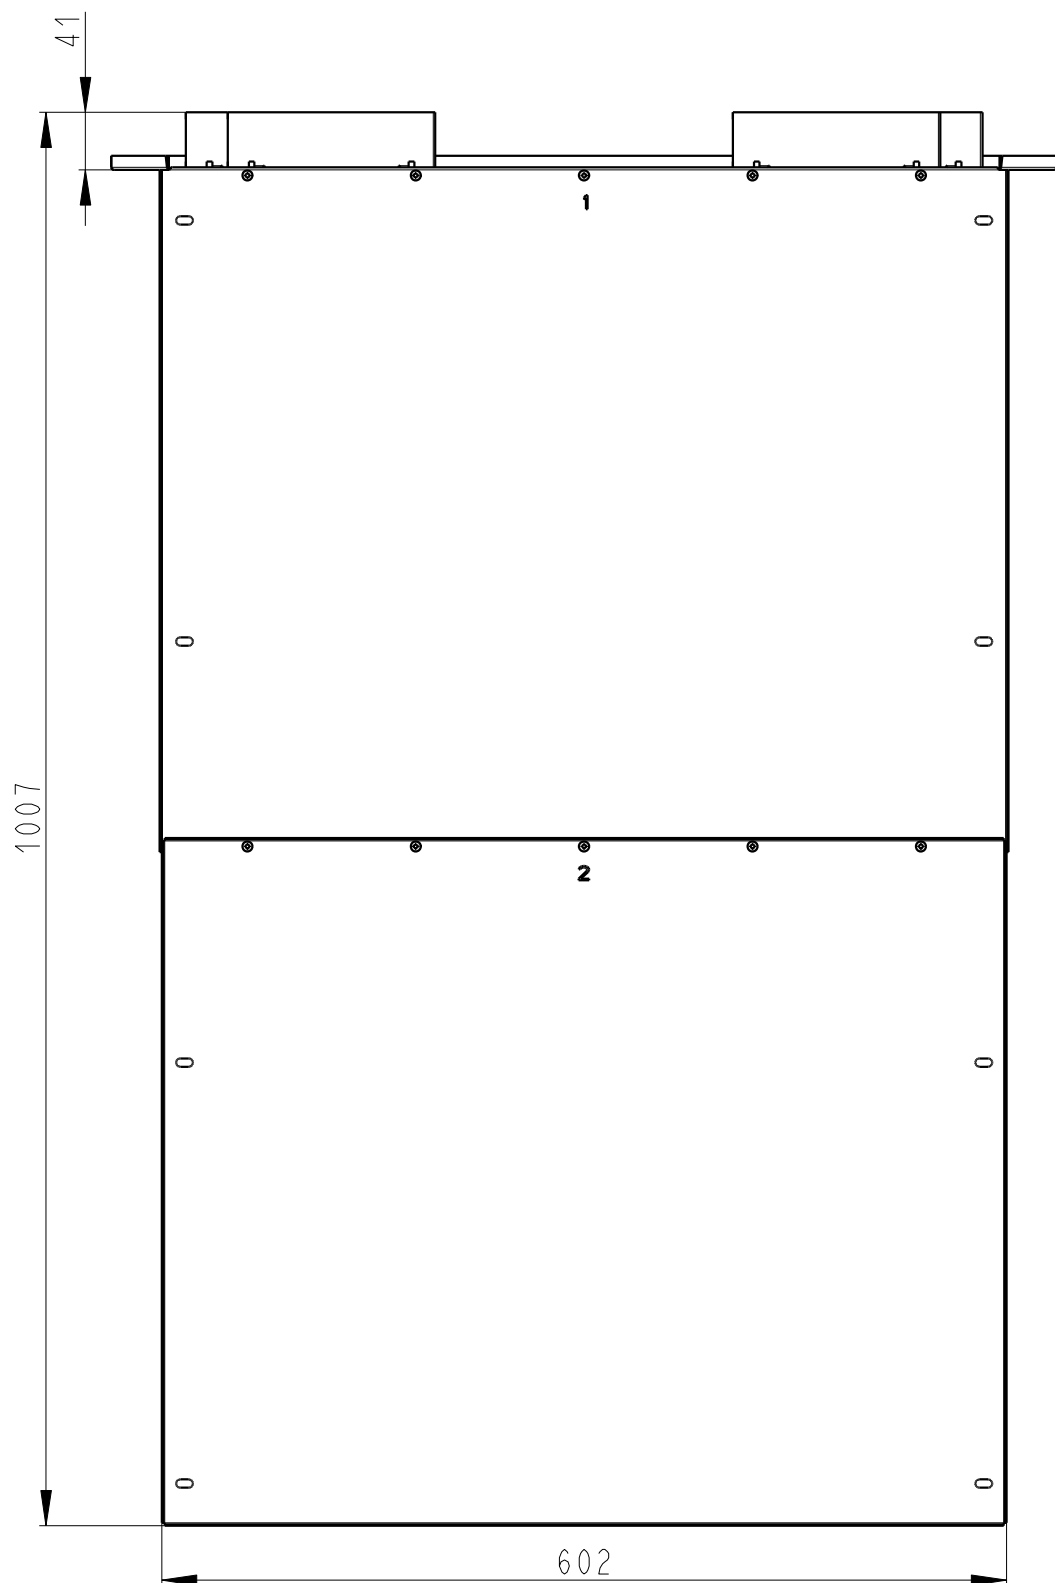

Rozmery v mm; Maße in mm

HC2LJ KON01

8 kg

A  
1:1