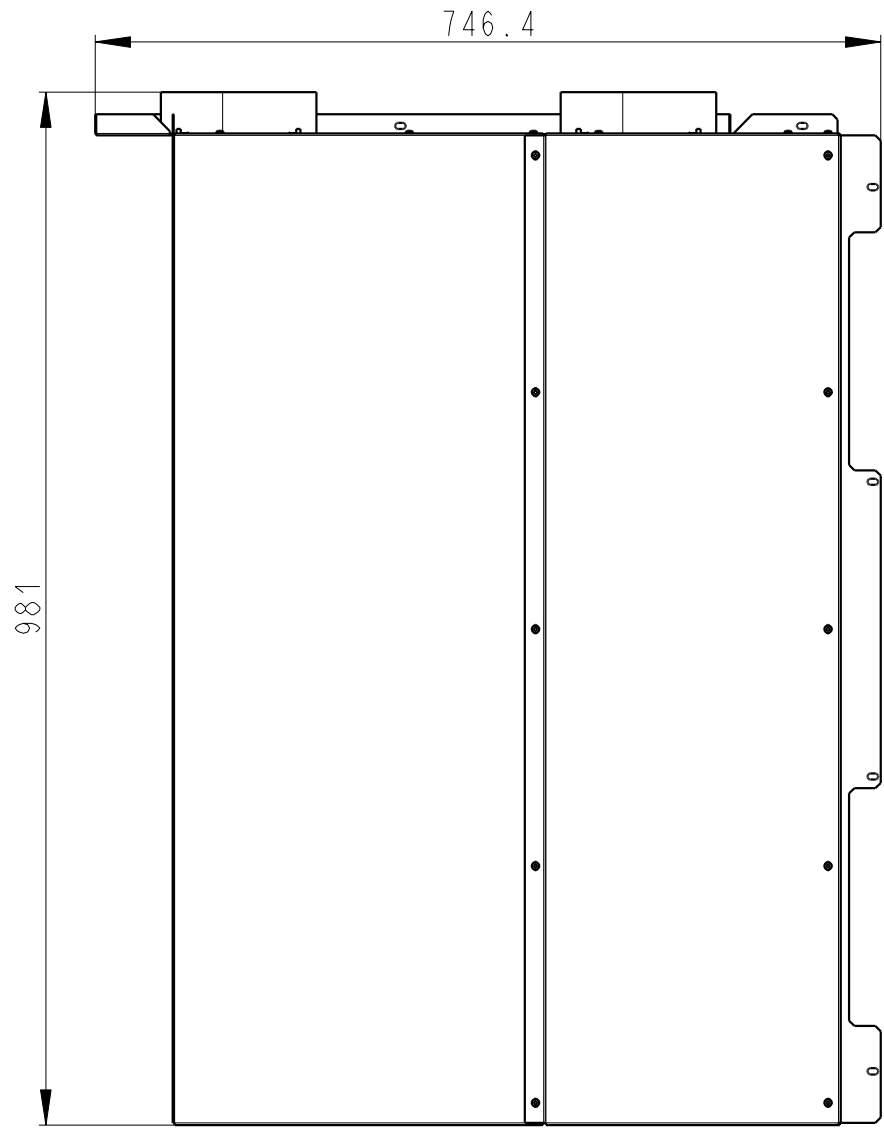

Rozmery v mm; Maße in mm

HR2LG KON01

12 kg

A
1:1