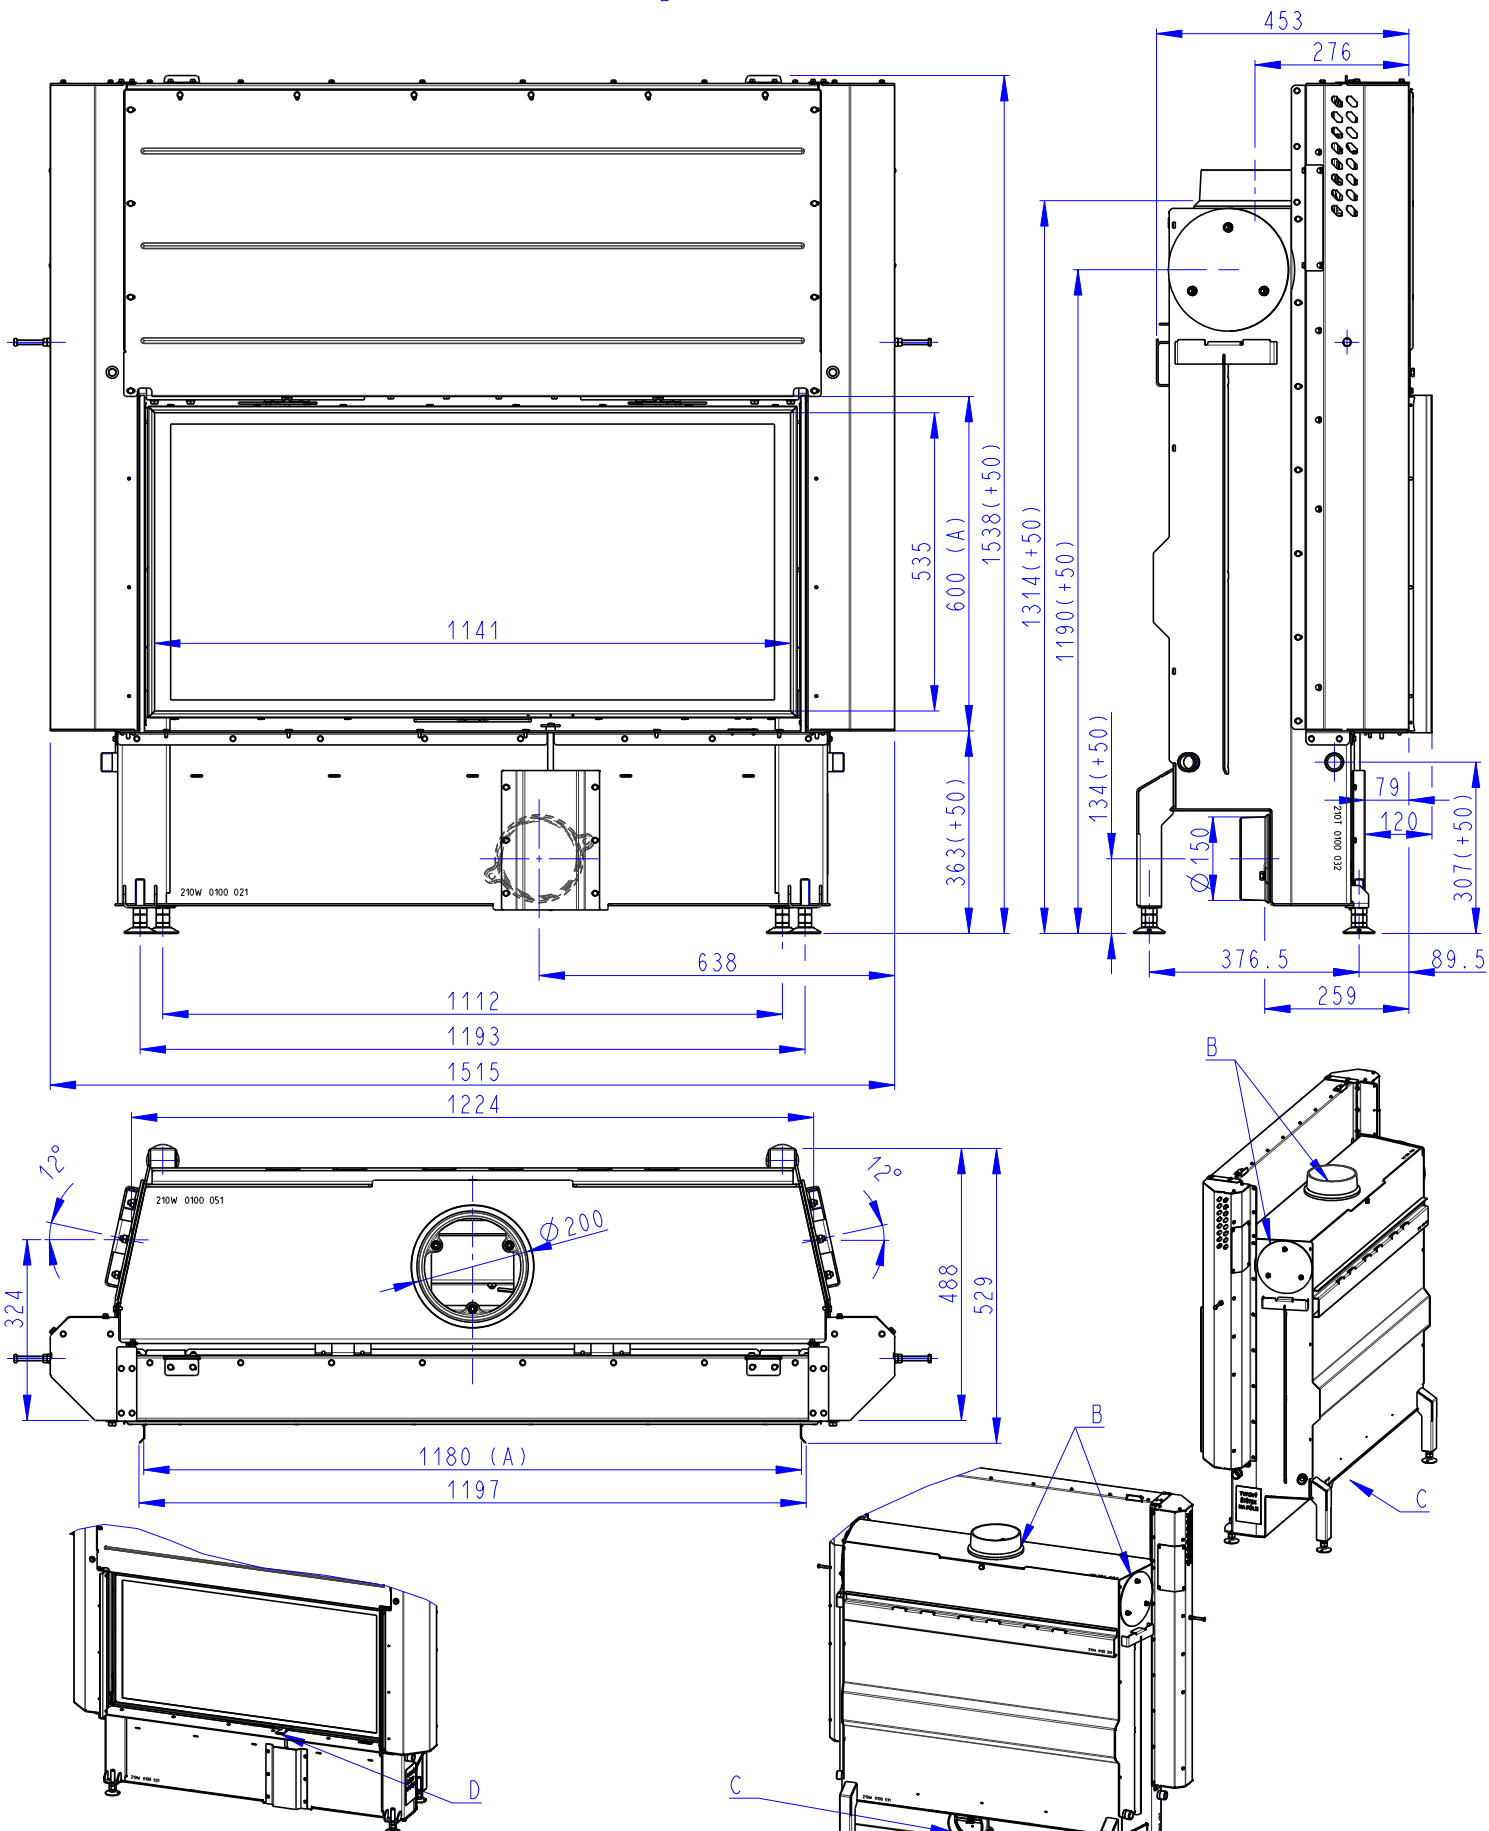

Rozměry v mm  
Maße in mm  
Dimensions in mm

IMPRESSION 2g L 118.60.01 - 210W	282 kg
IMPRESSION 2g L 118.60.01 + I2LL TOP01	390 kg
IMPRESSION 2g L 118.60.01 + I2LL TOP02	383 kg

- (A) Zastavbovy rozmer / Baumaße / In-built dimension
- (B) Litinový odvod kouře / Cast iron spigot / Der gusseiserne Rauchabgang
- (C) Centralni privod vzduchu / Central air inlet / Zentralluftzufuhr
- (D) Primarni a sekundarni vzduch / Primary and secondary air / Primärluft und Sekundärluft