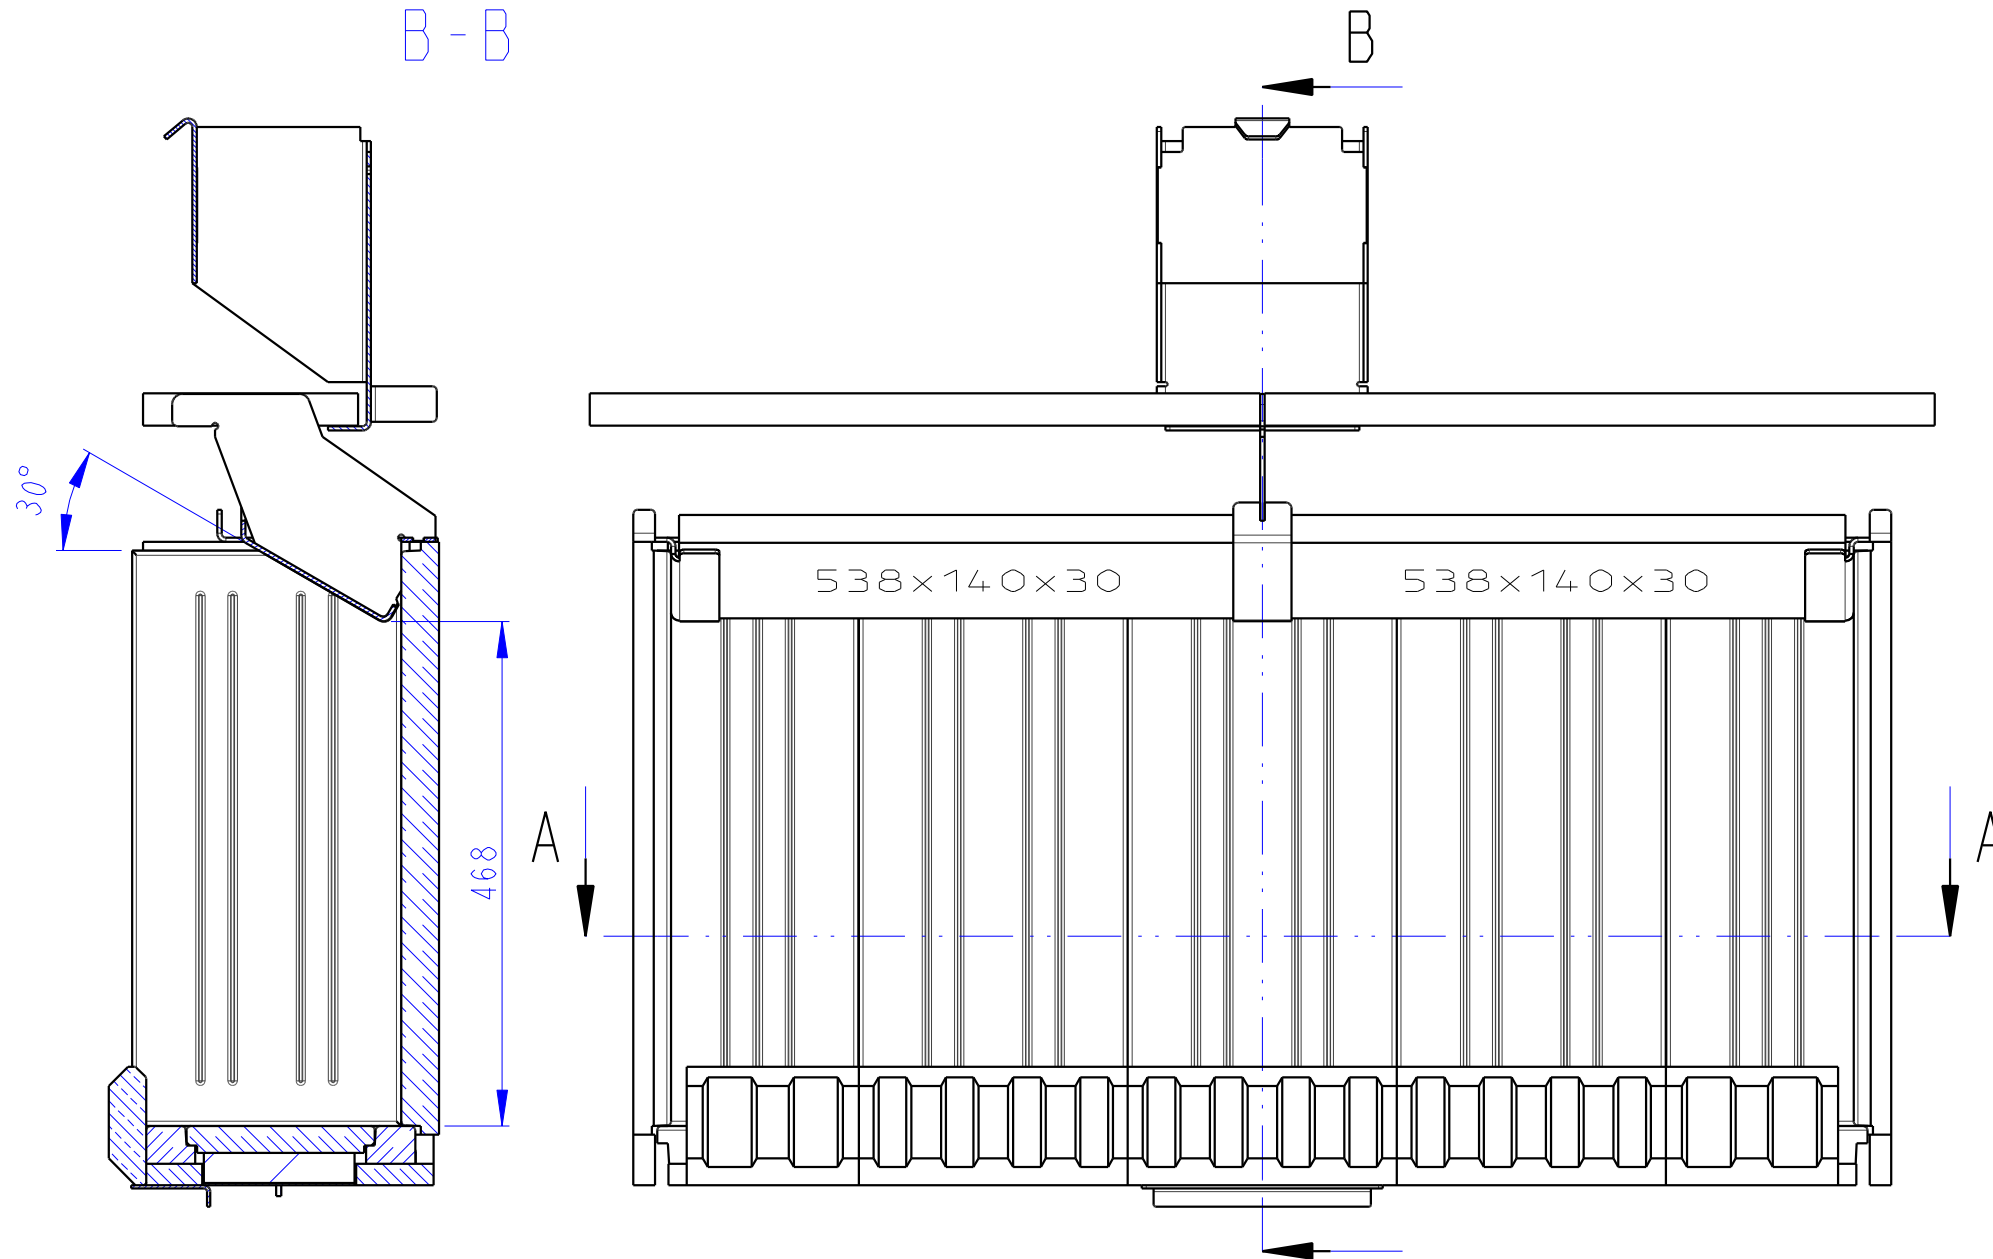

Rozměry v mm
Maße in mm
Dimensions in mm

12LL TOP01(02) - 210W

TOP01 - 108 kg
TOP02 - 101 kg

B-B

A-A

1:10