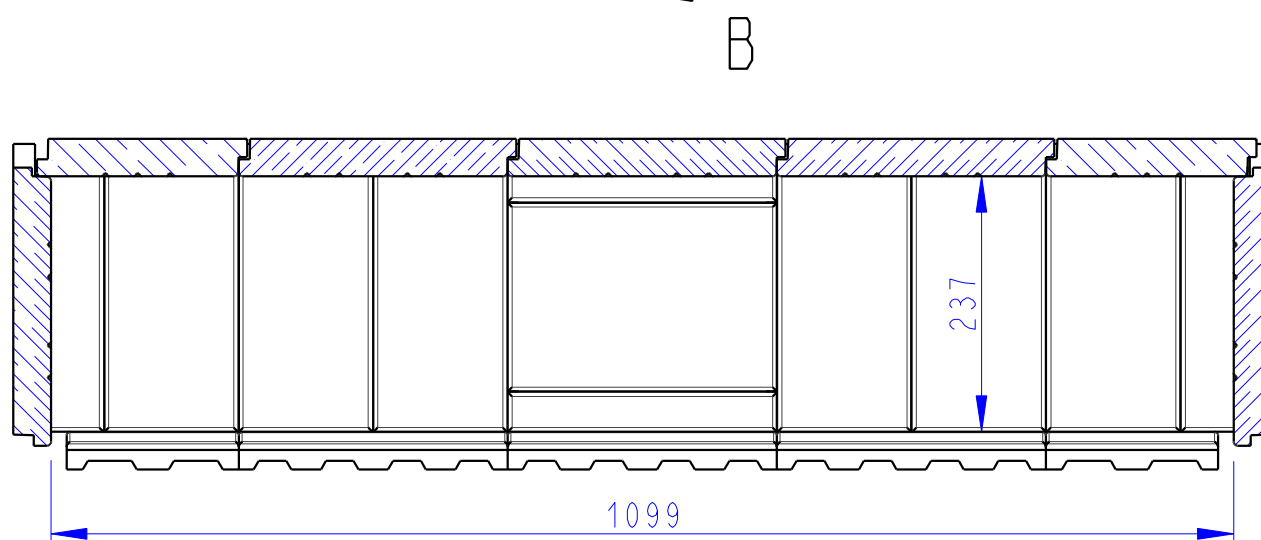

Rozměry v mm
Maße in mm
Dimensions in mm

12LL TOP01(02) - 210W

TOP01 - 108 kg
TOP02 - 101 kg

B-B

A-A

1:10