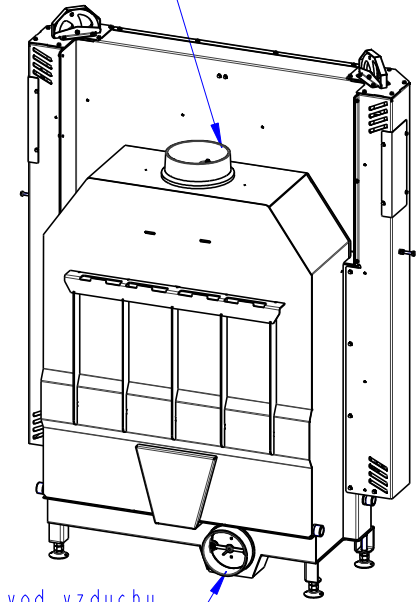

Rozměry v mm
 Maße in mm
 Dimensions in mm

HEAT 3g L 88.66.01 STANDARD

Litiny odvod kouře
 Cast iron spigot
 Der gusseiserne Rauchabgang

315kg

Centralni privod vzduchu
 Central air inlet
 Zentralluftzufuhr