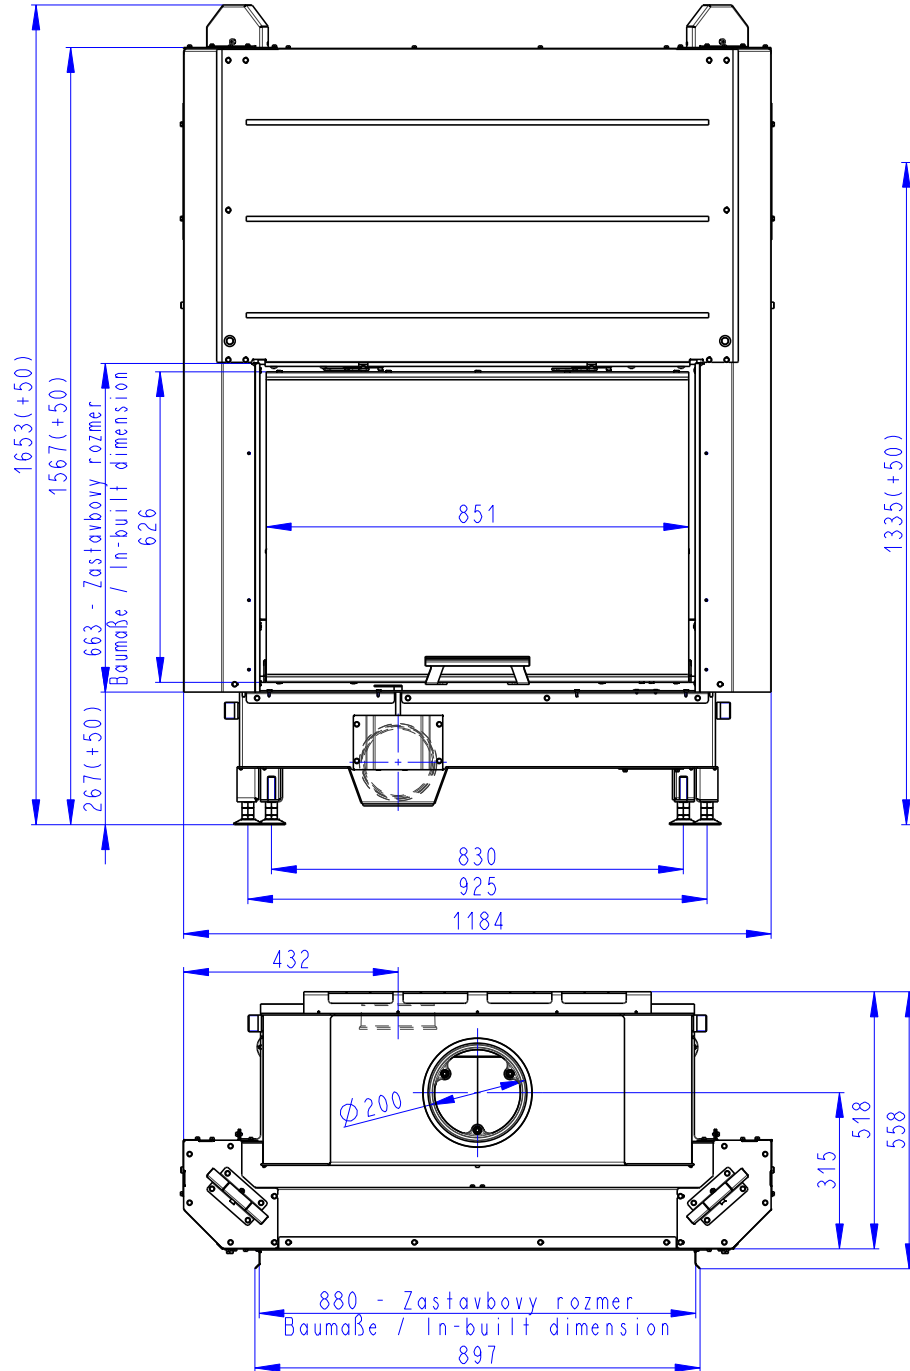

Rozměry v mm
 Maße in mm
 Dimensions in mm

HEAT 3g L 88.66.01 STANDARD

Litiny odvod kouře
 Cast iron spigot
 Der gusseiserne Rauchabgang

315kg

Centralni privod vzduchu
 Central air inlet
 Zentralluftzufuhr