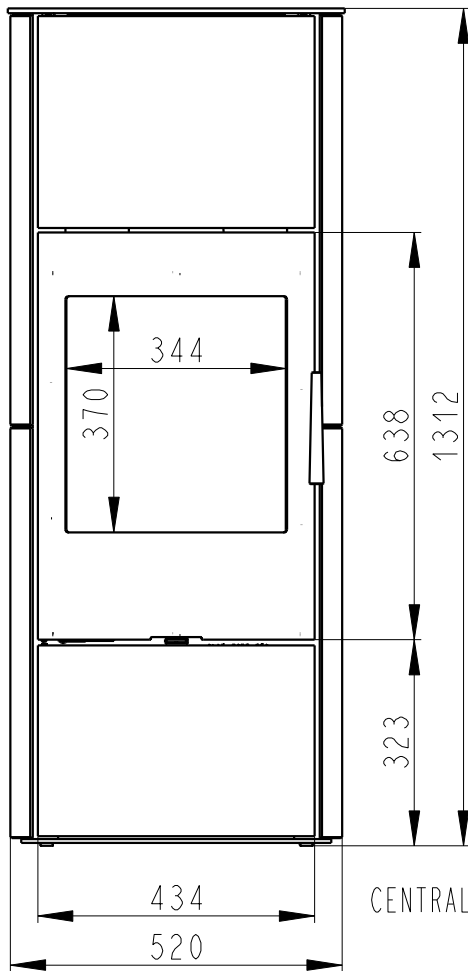

EVORA AKKUM - PISKOVEC - 146C

147 kg

CENTRALNI PRIVOD VZDUCHU
Zentralluftzufuhr
Central air inlet
Ø 125mm

KLAPKA KONVEKCIHO VZDUCHU
KonvektionsLuftSchieber

SEKUNDARNI VZDUCH
Sekundärluft
Secondary air
A/UND/AND
PRIMARNI VZDUCH
Primärluft
Primary air