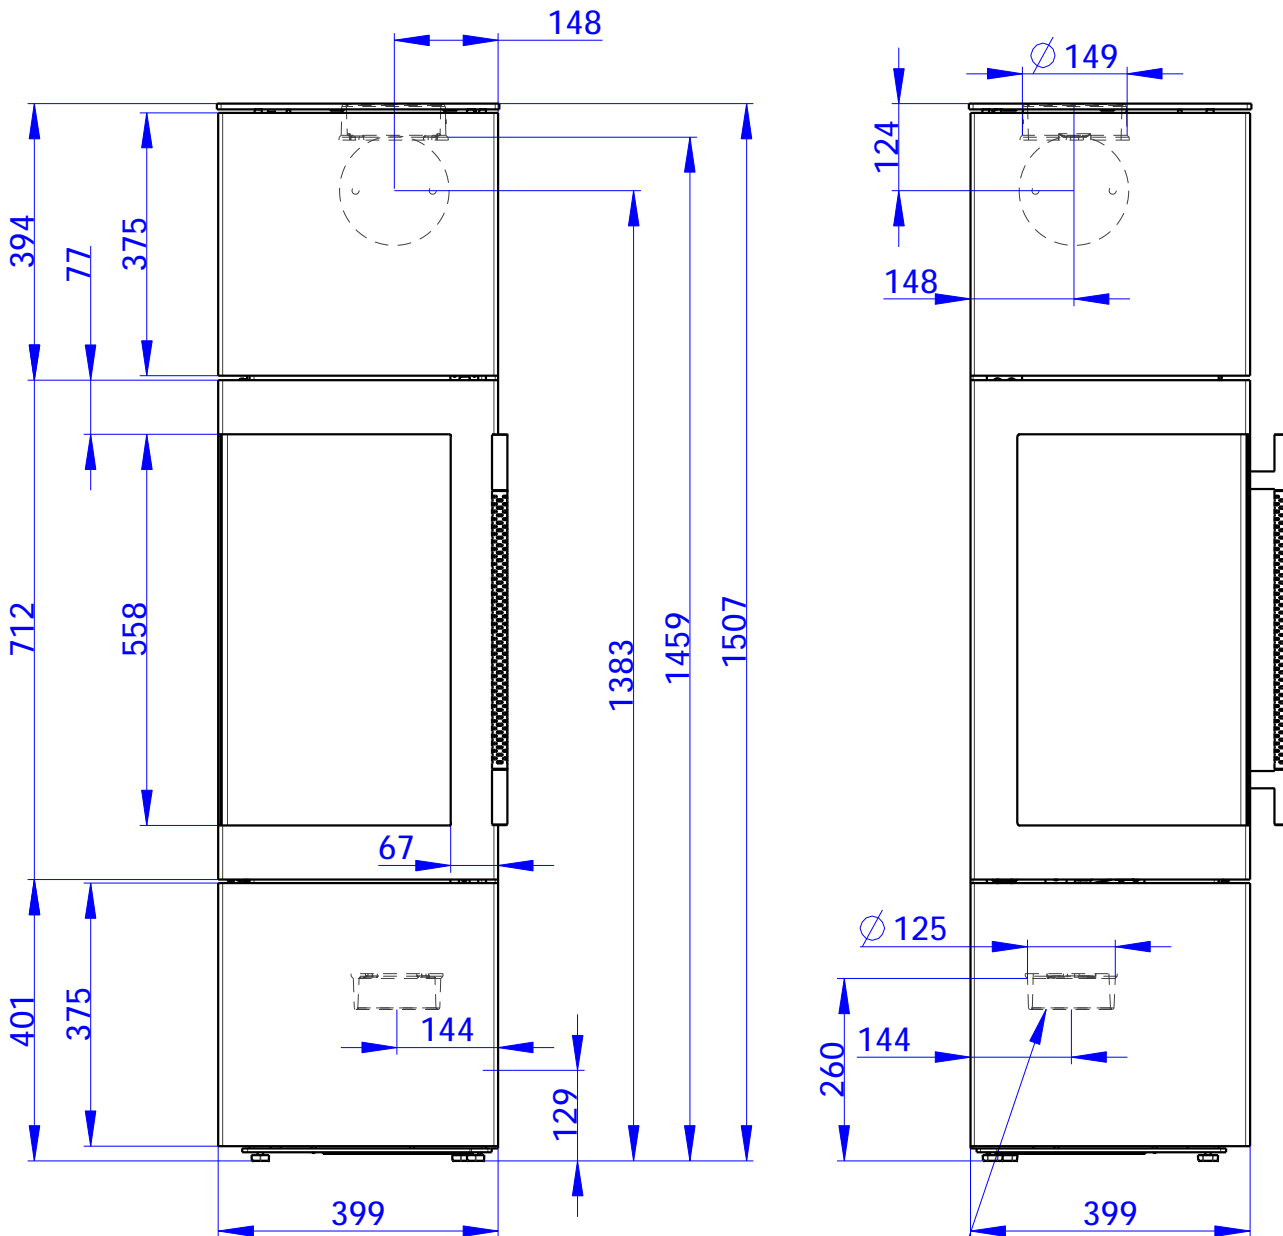

Rozměry v mm  
Maße in mm  
Dimension in mm

# ESQUINA N - PLECH - 163C

179 kg

Centrální přívod vzduchu  
Zentralluftzufuhr  
Central air supply  
Ø 125mm

PRIMÁRNÍ VZDUCH  
Primärluft  
Primary air  
a/und/and  
SEKUNDÁRNÍ VZDUCH  
Sekundärluft  
Secondary air