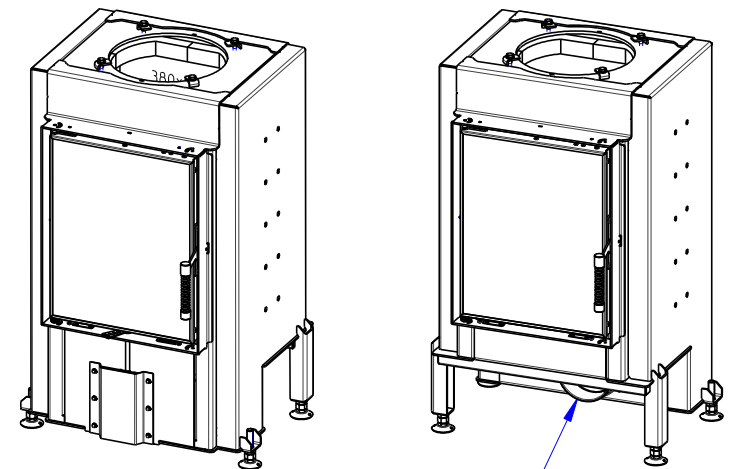

Rozměry v mm
Maße in mm
Dimensions in mm

Dynamic T 3g 44.55.01

195 kg

- (A) Zastavbovy rozmer / Baumaße / In-built dimension
- (C) Centralni privod vzduchu / Central air inlet / Zentralluftzufuhr
- (L) Volna plocha proskleni / Free glass area / Freie Glassichtfläche

Rozměry v mm
Maße in mm
Dimensions in mm

Dynamic T 3g 44.55.01
+ D3 KPL 180

209 kg

(A) Zastavbovy rozmer / Baumaße / In-built dimension
(C) Centralni privod vzduchu / Central air inlet / Zentralluftzufuhr

Rozmery v mm
 Maße in mm
 Dimensions in mm

Dynamic T 3g 44.55.01
 + D3 PR 200
 203 kg

(A) Zastavbovy rozmer / Baumaße / In-built dimension
 (C) Centralni privod vzduchu / Central air inlet / Zentralluftzufuhr

Rozměry v mm
 Maße in mm
 Dimensions in mm

Dynamic T 3g 44.55.01
 + D3 PR 200 + AKKUM KV 08B
 510 kg

(A) Zastavbovy rozmer / Baumaße / In-built dimension
 (C) Centralni privod vzduchu / Central air inlet / Zentralluftzufuhr