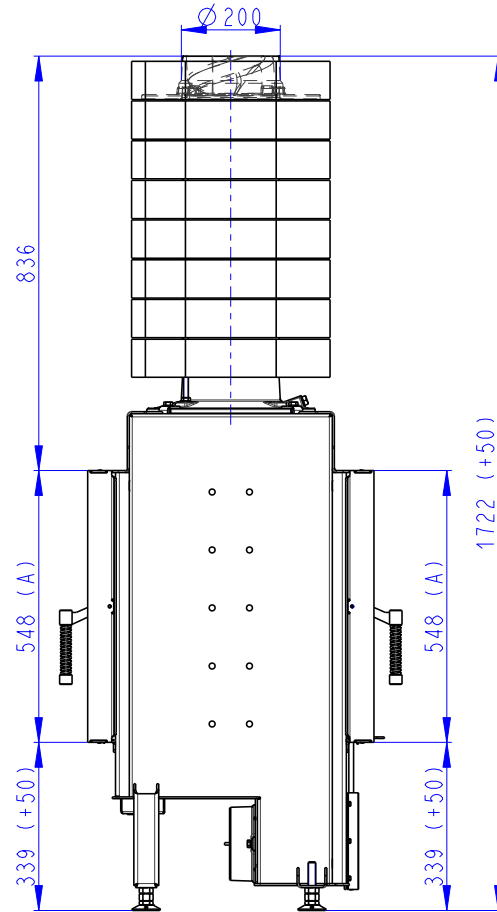

Rozmery v mm
 Maße in mm
 Dimensions in mm

Dynamic T 3g 44.55.01
 + D3 PR 200
 203 kg

(A) Zastavbovy rozmer / Baumaße / In-built dimension
 (C) Centralni privod vzduchu / Central air inlet / Zentralluftzufuhr

Rozměry v mm
 Maße in mm
 Dimensions in mm

Dynamic T 3g 44.55.01
 + D3 PR 200 + AKKUM KV 08B
 510 kg

(A) Zastavbovy rozmer / Baumaße / In-built dimension
 (C) Centralni privod vzduchu / Central air inlet / Zentralluftzufuhr

Rozměry v mm
Maße in mm
Dimensions in mm

Dynamic T 3g 44.55.01
+ D3 VY01

239 kg

(A) Zastavbovy rozmer / Baumaße / In-built dimension
(C) Centralni privod vzduchu / Central air inlet / Zentralluftzufuhr

Rozmery v mm
Maße in mm
Dimensions in mm

Dynamic T 3g 44.55.01
+ 2 x D3G RAM 04

(A) Zastavbovy rozmer / Baumaße / In-built dimension
(C) Centralni privod vzduchu / Central air inlet / Zentralluftzufuhr

Rozměry v mm
 Maße in mm
 Dimensions in mm