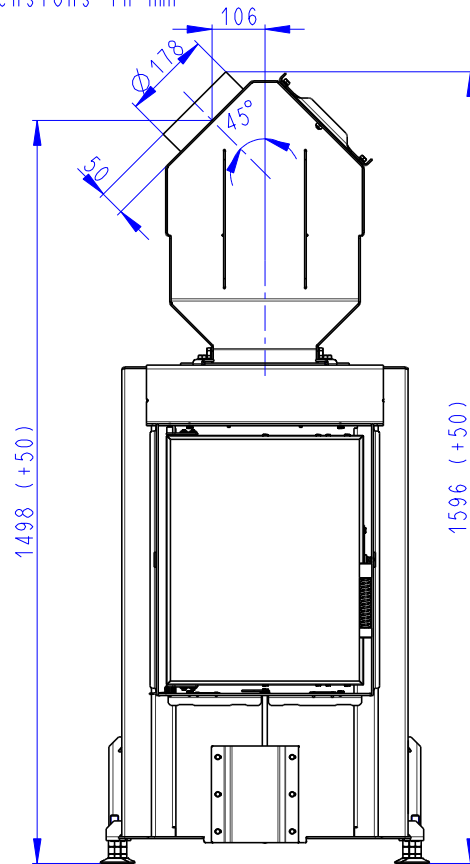

Rozmery v mm
 Maße in mm
 Dimensions in mm

Dynamic T 3g 44.55.01
 + D3 PR 200
 203 kg

(A) Zastavbovy rozmer / Baumaße / In-built dimension
 (C) Centralni privod vzduchu / Central air inlet / Zentralluftzufuhr

Rozměry v mm
 Maße in mm
 Dimensions in mm

Dynamic T 3g 44.55.01
 + D3 PR 200 + AKKUM KV 08B
 510 kg

(A) Zastavbovy rozmer / Baumaße / In-built dimension
 (C) Centralni privod vzduchu / Central air inlet / Zentralluftzufuhr

Rozměry v mm
Maße in mm
Dimensions in mm

Dynamic T 3g 44.55.01
+ D3 VY01

239 kg

(A) Zastavbovy rozmer / Baumaße / In-built dimension
(C) Centralni privod vzduchu / Central air inlet / Zentralluftzufuhr

Rozmery v mm
Maße in mm
Dimensions in mm

Dynamic T 3g 44.55.01
+ 2 x D3G RAM 04

(A) Zastavbovy rozmer / Baumaße / In-built dimension
(C) Centralni privod vzduchu / Central air inlet / Zentralluftzufuhr

Rozměry v mm
 Maße in mm
 Dimensions in mm