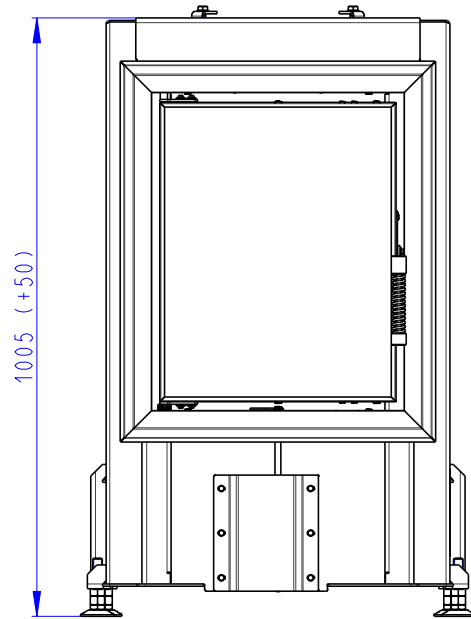

Rozměry v mm
Maße in mm
Dimensions in mm

Dynamic T 3g 44.55.01
+ D3 VY01

239 kg

(A) Zastavbovy rozmer / Baumaße / In-built dimension
(C) Centralni privod vzduchu / Central air inlet / Zentralluftzufuhr

Rozmery v mm
Maße in mm
Dimensions in mm

Dynamic T 3g 44.55.01
+ 2 x D3G RAM 04

(A) Zastavbovy rozmer / Baumaße / In-built dimension
(C) Centralni privod vzduchu / Central air inlet / Zentralluftzufuhr

Rozměry v mm
 Maße in mm
 Dimensions in mm