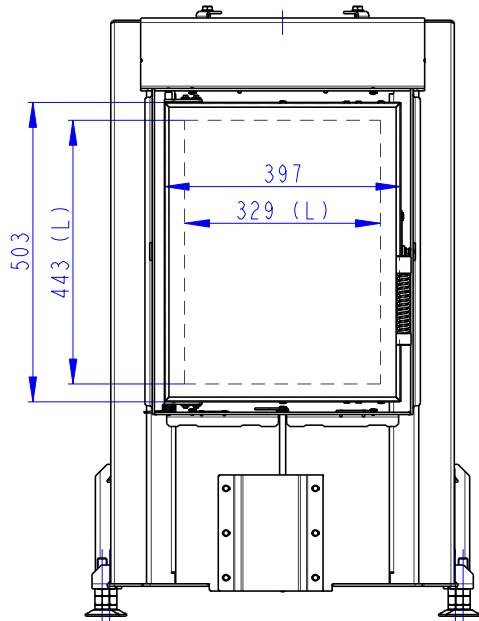

Rozměry v mm
Maße in mm
Dimensions in mm

Dynamic T 3g 44.55.01

195 kg

- (A) Zastavbovy rozmer / Baumaße / In-built dimension
- (C) Centralni privod vzduchu / Central air inlet / Zentralluftzufuhr
- (L) Volna plocha proskleni / Free glass area / Freie Glassichtfläche

Rozměry v mm
Maße in mm
Dimensions in mm

Dynamic T 3g 44.55.01
+ D3 KPL 180

209 kg

(A) Zastavbovy rozmer / Baumaße / In-built dimension
(C) Centralni privod vzduchu / Central air inlet / Zentralluftzufuhr

Rozmery v mm
 Maße in mm
 Dimensions in mm

Dynamic T 3g 44.55.01
 + D3 PR 200
 203 kg

(A) Zastavbovy rozmer / Baumaße / In-built dimension
 (C) Centralni privod vzduchu / Central air inlet / Zentralluftzufuhr

Rozměry v mm
Maße in mm
Dimensions in mm

Dynamic T 3g 44.55.01
+ D3 VY01

239 kg

(A) Zastavbovy rozmer / Baumaße / In-built dimension
(C) Centralni privod vzduchu / Central air inlet / Zentralluftzufuhr

Rozmery v mm
Maße in mm
Dimensions in mm