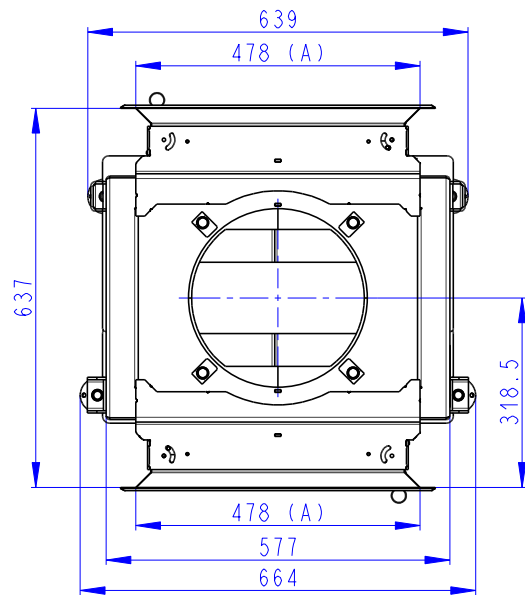

Rozměry v mm
 Maße in mm
 Dimensions in mm

Dynamic T 3g 44.55.01
 + D3 PR 200 + AKKUM KV 08B
 510 kg

(A) Zastavbovy rozmer / Baumaße / In-built dimension
 (C) Centralni privod vzduchu / Central air inlet / Zentralluftzufuhr

Rozměry v mm
Maße in mm
Dimensions in mm

Dynamic T 3g 44.55.01
+ D3 VY01

239 kg

(A) Zastavbovy rozmer / Baumaße / In-built dimension
(C) Centralni privod vzduchu / Central air inlet / Zentralluftzufuhr

Rozmery v mm
Maße in mm
Dimensions in mm

Dynamic T 3g 44.55.01
+ 2 x D3G RAM 04

(A) Zastavbovy rozmer / Baumaße / In-built dimension
(C) Centralni privod vzduchu / Central air inlet / Zentralluftzufuhr

Rozměry v mm
 Maße in mm
 Dimensions in mm

Dynamic T 3g 44.55.01
 + 2 x D3G RAM 06

(A) Zastavbovy rozmer / Baumaße / In-built dimension
 (C) Centralni privod vzduchu / Central air inlet / Zentralluftzufuhr