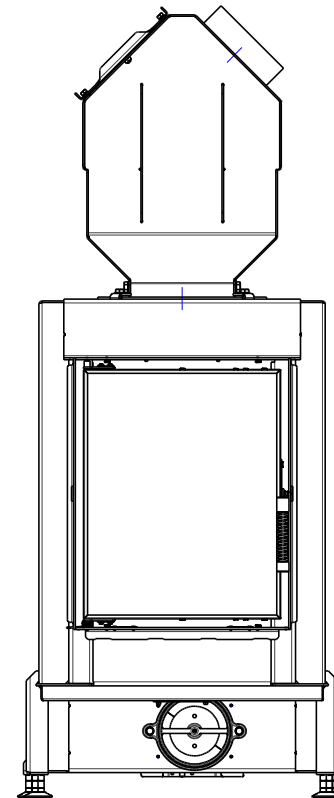

Rozmery v mm
 Maße in mm
 Dimensions in mm

Dynamic T 3g 44.55.01
 + D3 PR 200
 203 kg

(A) Zastavbovy rozmer / Baumaße / In-built dimension
 (C) Centralni privod vzduchu / Central air inlet / Zentralluftzufuhr

Rozměry v mm
 Maße in mm
 Dimensions in mm

Dynamic T 3g 44.55.01
 + D3 PR 200 + AKKUM KV 08B
 510 kg

(A) Zastavbovy rozmer / Baumaße / In-built dimension
 (C) Centralni privod vzduchu / Central air inlet / Zentralluftzufuhr

Rozměry v mm
Maße in mm
Dimensions in mm

Dynamic T 3g 44.55.01
+ D3 VY01

239 kg

(A) Zastavbovy rozmer / Baumaße / In-built dimension
(C) Centralni privod vzduchu / Central air inlet / Zentralluftzufuhr

Rozmery v mm
Maße in mm
Dimensions in mm

Dynamic T 3g 44.55.01
+ 2 x D3G RAM 04

(A) Zastavbovy rozmer / Baumaße / In-built dimension
(C) Centralni privod vzduchu / Central air inlet / Zentralluftzufuhr

Rozměry v mm
 Maße in mm
 Dimensions in mm