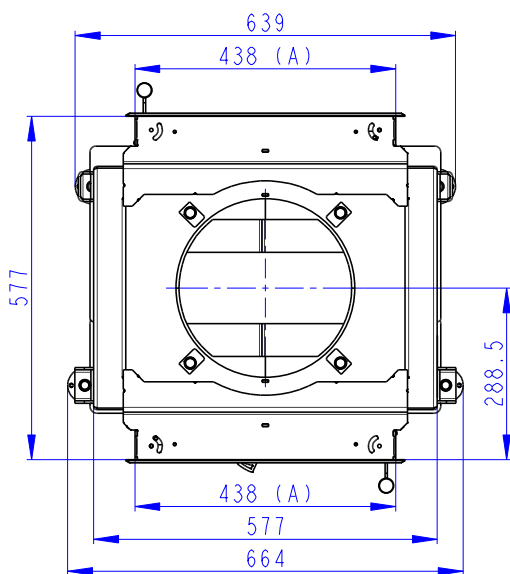

Rozměry v mm
 Maße in mm
 Dimensions in mm

Dynamic T 3g 44.55.01
 + D3 PR 200 + AKKUM KV 08B
 510 kg

(A) Zastavbovy rozmer / Baumaße / In-built dimension
 (C) Centralni privod vzduchu / Central air inlet / Zentralluftzufuhr

Rozměry v mm
Maße in mm
Dimensions in mm

Dynamic T 3g 44.55.01
+ D3 VY01

239 kg

(A) Zastavbovy rozmer / Baumaße / In-built dimension
(C) Centralni privod vzduchu / Central air inlet / Zentralluftzufuhr

Rozmery v mm
Maße in mm
Dimensions in mm

Dynamic T 3g 44.55.01
+ 2 x D3G RAM 04

(A) Zastavbovy rozmer / Baumaße / In-built dimension
(C) Centralni privod vzduchu / Central air inlet / Zentralluftzufuhr

Rozměry v mm
 Maße in mm
 Dimensions in mm

Dynamic T 3g 44.55.01
 + 2 x D3G RAM 06

(A) Zastavbovy rozmer / Baumaße / In-built dimension
 (C) Centralni privod vzduchu / Central air inlet / Zentralluftzufuhr