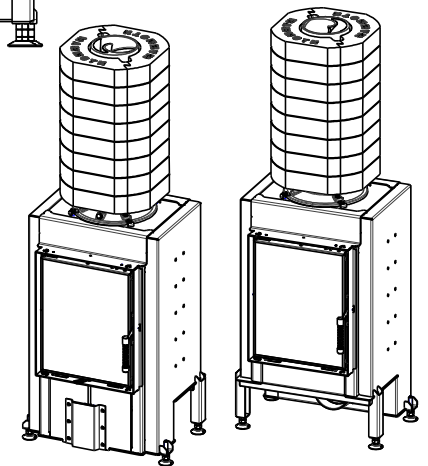

Rozmery v mm
 Maße in mm
 Dimensions in mm

Dynamic T 3g 44.55.01
 + D3 PR 200
 203 kg

(A) Zastavbovy rozmer / Baumaße / In-built dimension
 (C) Centralni privod vzduchu / Central air inlet / Zentralluftzufuhr

Rozměry v mm
 Maße in mm
 Dimensions in mm

Dynamic T 3g 44.55.01
 + D3 PR 200 + AKKUM KV 08B
 510 kg

(A) Zastavbovy rozmer / Baumaße / In-built dimension
 (C) Centralni privod vzduchu / Central air inlet / Zentralluftzufuhr

Rozměry v mm
Maße in mm
Dimensions in mm

Dynamic T 3g 44.55.01
+ D3 VY01

239 kg

(A) Zastavbovy rozmer / Baumaße / In-built dimension
(C) Centralni privod vzduchu / Central air inlet / Zentralluftzufuhr

Rozmery v mm
Maße in mm
Dimensions in mm