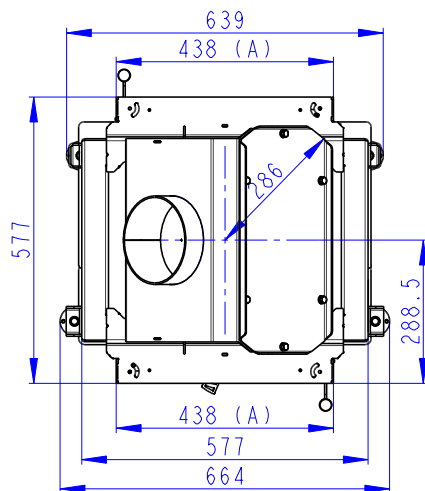

Rozmery v mm
 Maße in mm
 Dimensions in mm

Dynamic T 3g 44.55.01
 + D3 PR 200
 203 kg

(A) Zastavbovy rozmer / Baumaße / In-built dimension
 (C) Centralni privod vzduchu / Central air inlet / Zentralluftzufuhr

Rozměry v mm
 Maße in mm
 Dimensions in mm

Dynamic T 3g 44.55.01
 + D3 PR 200 + AKKUM KV 08B
 510 kg

(A) Zastavbovy rozmer / Baumaße / In-built dimension
 (C) Centralni privod vzduchu / Central air inlet / Zentralluftzufuhr

Rozměry v mm
Maße in mm
Dimensions in mm

Dynamic T 3g 44.55.01
+ D3 VY01

239 kg

(A) Zastavbovy rozmer / Baumaße / In-built dimension
(C) Centralni privod vzduchu / Central air inlet / Zentralluftzufuhr

Rozmery v mm
Maße in mm
Dimensions in mm

Dynamic T 3g 44.55.01
+ 2 x D3G RAM 04

(A) Zastavbovy rozmer / Baumaße / In-built dimension
(C) Centralni privod vzduchu / Central air inlet / Zentralluftzufuhr

Rozměry v mm
 Maße in mm
 Dimensions in mm