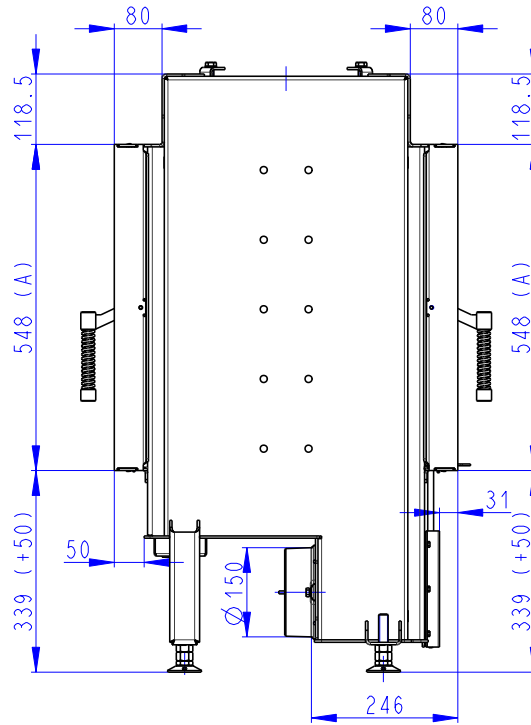

Rozměry v mm
Maße in mm
Dimensions in mm

Dynamic T 3g 44.55.01

195 kg

- (A) Zastavbovy rozmer / Baumaße / In-built dimension
- (C) Centralni privod vzduchu / Central air inlet / Zentralluftzufuhr
- (L) Volna plocha proskleni / Free glass area / Freie Glassichtfläche

Rozměry v mm
Maße in mm
Dimensions in mm

Dynamic T 3g 44.55.01
+ D3 KPL 180

209 kg

(A) Zastavbovy rozmer / Baumaße / In-built dimension
(C) Centralni privod vzduchu / Central air inlet / Zentralluftzufuhr

Rozmery v mm
 Maße in mm
 Dimensions in mm

Dynamic T 3g 44.55.01
 + D3 PR 200
 203 kg

(A) Zastavbovy rozmer / Baumaße / In-built dimension
 (C) Centralni privod vzduchu / Central air inlet / Zentralluftzufuhr

Rozměry v mm
Maße in mm
Dimensions in mm

Dynamic T 3g 44.55.01
+ D3 VY01

239 kg

(A) Zastavbovy rozmer / Baumaße / In-built dimension
(C) Centralni privod vzduchu / Central air inlet / Zentralluftzufuhr

Rozmery v mm
Maße in mm
Dimensions in mm