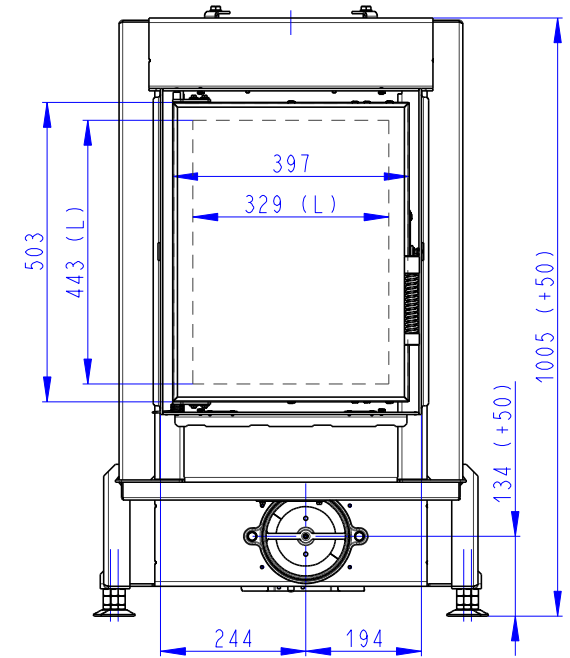

Rozměry v mm
Maße in mm
Dimensions in mm

Dynamic T 3g 44.55.01

195 kg

- (A) Zastavbovy rozmer / Baumaße / In-built dimension
- (C) Centralni privod vzduchu / Central air inlet / Zentralluftzufuhr
- (L) Volna plocha proskleni / Free glass area / Freie Glassichtfläche

Rozměry v mm
Maße in mm
Dimensions in mm

Dynamic T 3g 44.55.01
+ D3 KPL 180

209 kg

(A) Zastavbovy rozmer / Baumaße / In-built dimension
(C) Centralni privod vzduchu / Central air inlet / Zentralluftzufuhr

Rozmery v mm
 Maße in mm
 Dimensions in mm

Dynamic T 3g 44.55.01
 + D3 PR 200
 203 kg

(A) Zastavbovy rozmer / Baumaße / In-built dimension
 (C) Centralni privod vzduchu / Central air inlet / Zentralluftzufuhr

Rozměry v mm
Maße in mm
Dimensions in mm

Dynamic T 3g 44.55.01
+ D3 VY01

239 kg

(A) Zastavbovy rozmer / Baumaße / In-built dimension
(C) Centralni privod vzduchu / Central air inlet / Zentralluftzufuhr

Rozmery v mm
Maße in mm
Dimensions in mm