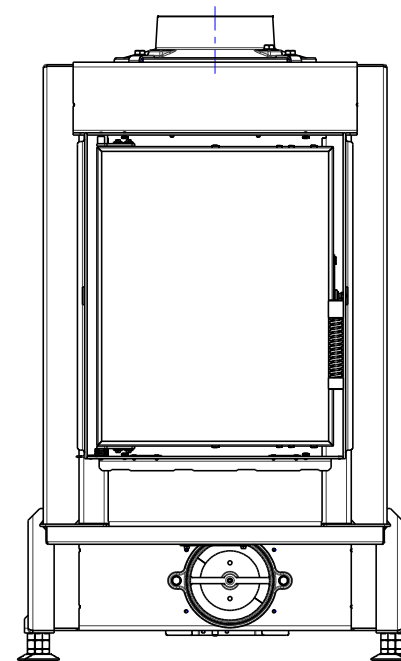

Rozměry v mm
Maße in mm
Dimensions in mm

Dynamic T 3g 44.55.01

195 kg

- (A) Zastavbovy rozmer / Baumaße / In-built dimension
- (C) Centralni privod vzduchu / Central air inlet / Zentralluftzufuhr
- (L) Volna plocha proskleni / Free glass area / Freie Glassichtfläche

Rozměry v mm
Maße in mm
Dimensions in mm

Dynamic T 3g 44.55.01
+ D3 KPL 180

209 kg

(A) Zastavbovy rozmer / Baumaße / In-built dimension
(C) Centralni privod vzduchu / Central air inlet / Zentralluftzufuhr

Rozmery v mm
 Maße in mm
 Dimensions in mm

Dynamic T 3g 44.55.01
 + D3 PR 200
 203 kg

(A) Zastavbovy rozmer / Baumaße / In-built dimension
 (C) Centralni privod vzduchu / Central air inlet / Zentralluftzufuhr

Rozměry v mm
 Maße in mm
 Dimensions in mm

Dynamic T 3g 44.55.01
 + D3 PR 200 + AKKUM KV 08B
 510 kg

(A) Zastavbovy rozmer / Baumaße / In-built dimension
 (C) Centralni privod vzduchu / Central air inlet / Zentralluftzufuhr