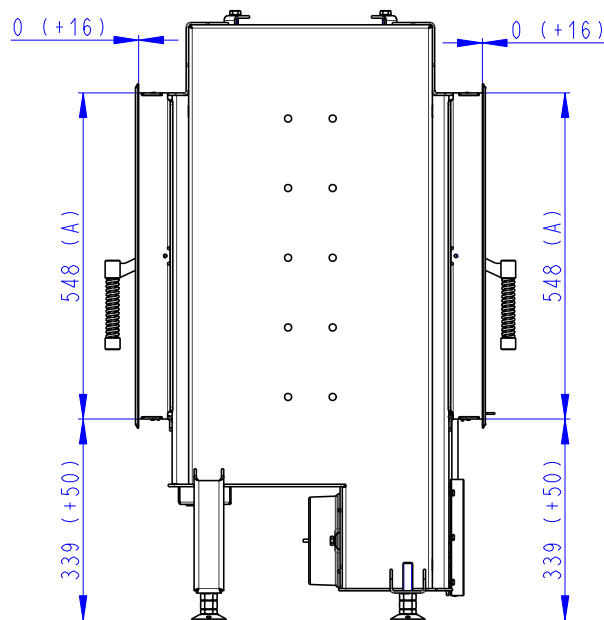

Rozměry v mm
Maße in mm
Dimensions in mm

Dynamic T 3g 44.55.01
+ 2 x D3G RAM 06

(A) Zastavbovy rozmer / Baumaße / In-built dimension
(C) Centralni privod vzduchu / Central air inlet / Zentralluftzufuhr