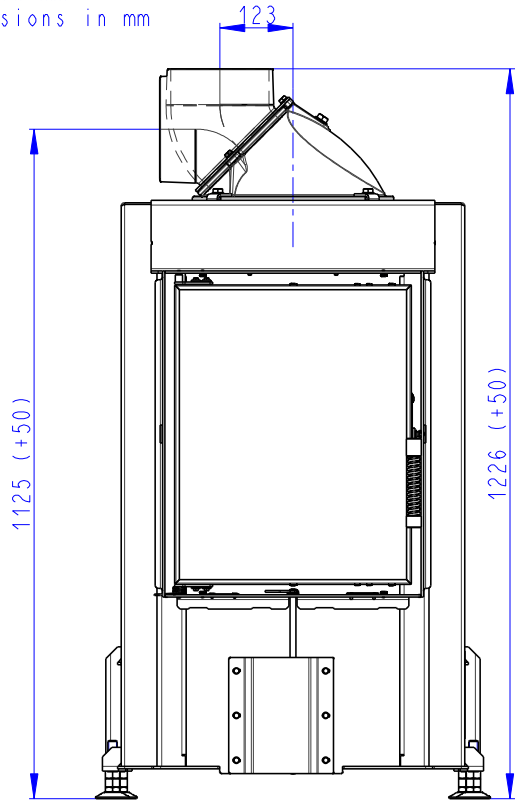

Rozměry v mm
Maße in mm
Dimensions in mm

Dynamic T 3g 44.55.01

195 kg

- (A) Zastavbovy rozmer / Baumaße / In-built dimension
- (C) Centralni privod vzduchu / Central air inlet / Zentralluftzufuhr
- (L) Volna plocha proskleni / Free glass area / Freie Glassichtfläche

Rozměry v mm
Maße in mm
Dimensions in mm

Dynamic T 3g 44.55.01
+ D3 KPL 180

209 kg

(A) Zastavbovy rozmer / Baumaße / In-built dimension
(C) Centralni privod vzduchu / Central air inlet / Zentralluftzufuhr

Rozmery v mm
 Maße in mm
 Dimensions in mm

Dynamic T 3g 44.55.01
 + D3 PR 200
 203 kg

(A) Zastavbovy rozmer / Baumaße / In-built dimension
 (C) Centralni privod vzduchu / Central air inlet / Zentralluftzufuhr

Rozměry v mm
 Maße in mm
 Dimensions in mm

Dynamic T 3g 44.55.01
 + D3 PR 200 + AKKUM KV 08B
 510 kg

(A) Zastavbovy rozmer / Baumaße / In-built dimension
 (C) Centralni privod vzduchu / Central air inlet / Zentralluftzufuhr