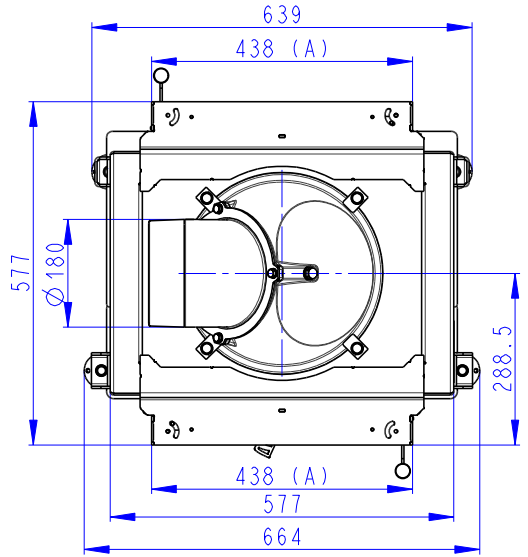

Rozměry v mm
Maße in mm
Dimensions in mm

Dynamic T 3g 44.55.01

195 kg

- (A) Zastavbovy rozmer / Baumaße / In-built dimension
- (C) Centralni privod vzduchu / Central air inlet / Zentralluftzufuhr
- (L) Volna plocha proskleni / Free glass area / Freie Glassichtfläche

Rozměry v mm
Maße in mm
Dimensions in mm

Dynamic T 3g 44.55.01
+ D3 KPL 180

209 kg

(A) Zastavbovy rozmer / Baumaße / In-built dimension
(C) Centralni privod vzduchu / Central air inlet / Zentralluftzufuhr

Rozmery v mm
 Maße in mm
 Dimensions in mm

Dynamic T 3g 44.55.01
 + D3 PR 200
 203 kg

(A) Zastavbovy rozmer / Baumaße / In-built dimension
 (C) Centralni privod vzduchu / Central air inlet / Zentralluftzufuhr

Rozměry v mm
 Maße in mm
 Dimensions in mm

Dynamic T 3g 44.55.01
 + D3 PR 200 + AKKUM KV 08B
 510 kg

(A) Zastavbovy rozmer / Baumaße / In-built dimension
 (C) Centralni privod vzduchu / Central air inlet / Zentralluftzufuhr