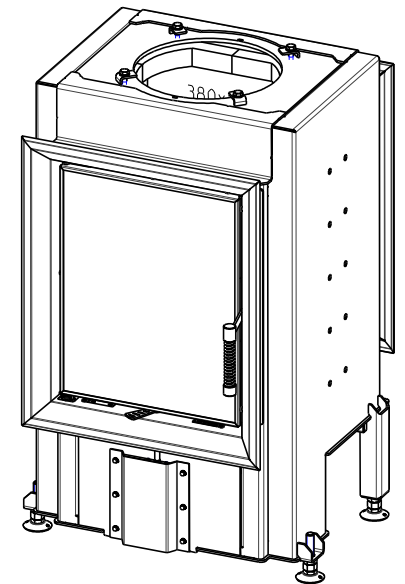

Rozměry v mm
Maße in mm
Dimensions in mm

Dynamic T 3g 44.55.01
+ D3 VY01

239 kg

(A) Zastavbovy rozmer / Baumaße / In-built dimension
(C) Centralni privod vzduchu / Central air inlet / Zentralluftzufuhr

Rozmery v mm
Maße in mm
Dimensions in mm

Dynamic T 3g 44.55.01
+ 2 x D3G RAM 04

(A) Zastavbovy rozmer / Baumaße / In-built dimension
(C) Centralni privod vzduchu / Central air inlet / Zentralluftzufuhr

Rozměry v mm
 Maße in mm
 Dimensions in mm