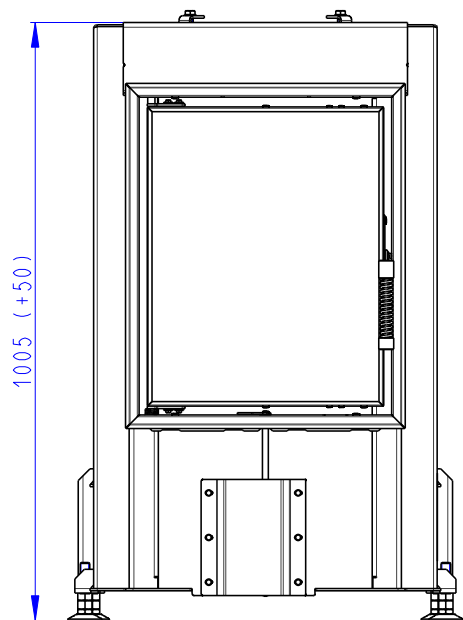

Rozměry v mm
Maße in mm
Dimensions in mm

Dynamic T 3g 44.55.01
+ 2 x D3G RAM 06

(A) Zastavbovy rozmer / Baumaße / In-built dimension
(C) Centralni privod vzduchu / Central air inlet / Zentralluftzufuhr