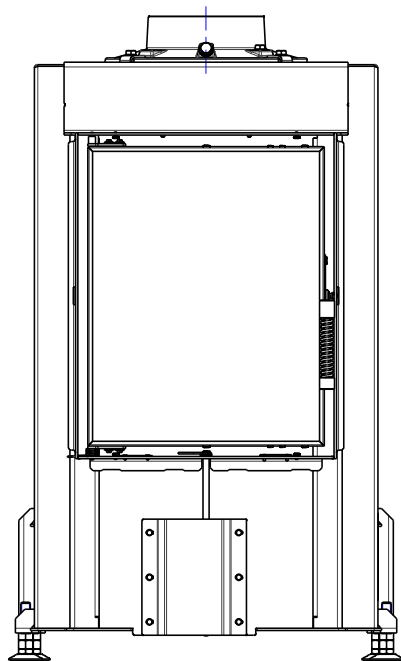

Rozměry v mm
Maße in mm
Dimensions in mm

Dynamic T 3g 44.55.01

195 kg

- (A) Zastavbovy rozmer / Baumaße / In-built dimension
- (C) Centralni privod vzduchu / Central air inlet / Zentralluftzufuhr
- (L) Volna plocha proskleni / Free glass area / Freie Glassichtfläche

Rozměry v mm
Maße in mm
Dimensions in mm

Dynamic T 3g 44.55.01
+ D3 KPL 180

209 kg

(A) Zastavbovy rozmer / Baumaße / In-built dimension
(C) Centralni privod vzduchu / Central air inlet / Zentralluftzufuhr

Rozmery v mm
 Maße in mm
 Dimensions in mm

Dynamic T 3g 44.55.01
 + D3 PR 200
 203 kg

(A) Zastavbovy rozmer / Baumaße / In-built dimension
 (C) Centralni privod vzduchu / Central air inlet / Zentralluftzufuhr

Rozměry v mm
 Maße in mm
 Dimensions in mm

Dynamic T 3g 44.55.01
 + D3 PR 200 + AKKUM KV 08B
 510 kg

(A) Zastavbovy rozmer / Baumaße / In-built dimension
 (C) Centralni privod vzduchu / Central air inlet / Zentralluftzufuhr