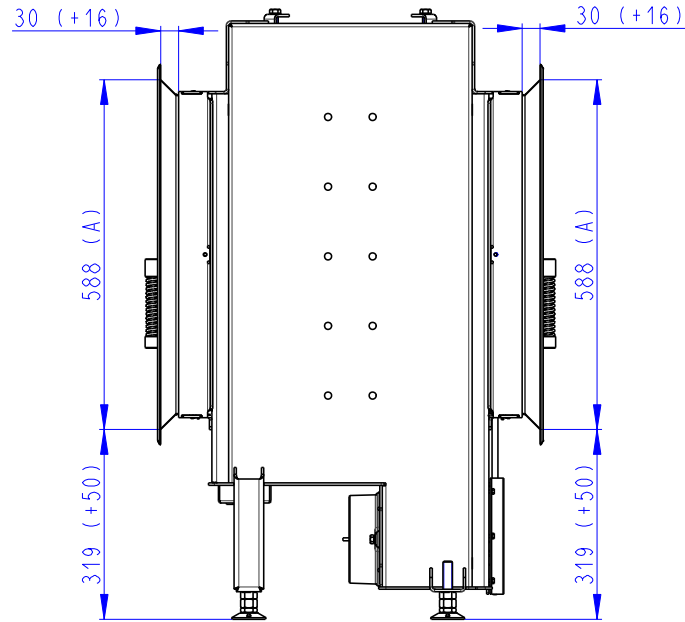

Rozměry v mm
Maße in mm
Dimensions in mm

Dynamic T 3g 44.55.01
+ D3 VY01

239 kg

(A) Zastavbovy rozmer / Baumaße / In-built dimension
(C) Centralni privod vzduchu / Central air inlet / Zentralluftzufuhr

Rozmery v mm
Maße in mm
Dimensions in mm

Dynamic T 3g 44.55.01
+ 2 x D3G RAM 04

(A) Zastavbovy rozmer / Baumaße / In-built dimension
(C) Centralni privod vzduchu / Central air inlet / Zentralluftzufuhr

Rozměry v mm
 Maße in mm
 Dimensions in mm