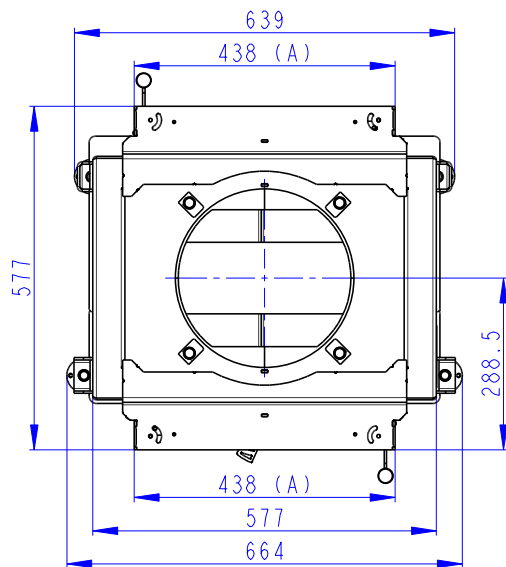

Rozměry v mm
Maße in mm
Dimensions in mm

Dynamic T 3g 44.55.01

195 kg

- (A) Zastavbovy rozmer / Baumaße / In-built dimension
- (C) Centralni privod vzduchu / Central air inlet / Zentralluftzufuhr
- (L) Volna plocha proskleni / Free glass area / Freie Glassichtfläche

Rozměry v mm
Maße in mm
Dimensions in mm

Dynamic T 3g 44.55.01
+ D3 KPL 180

209 kg

(A) Zastavbovy rozmer / Baumaße / In-built dimension
(C) Centralni privod vzduchu / Central air inlet / Zentralluftzufuhr

Rozmery v mm
 Maße in mm
 Dimensions in mm

Dynamic T 3g 44.55.01
 + D3 PR 200
 203 kg

(A) Zastavbovy rozmer / Baumaße / In-built dimension
 (C) Centralni privod vzduchu / Central air inlet / Zentralluftzufuhr

Rozměry v mm
 Maße in mm
 Dimensions in mm

Dynamic T 3g 44.55.01
 + D3 PR 200 + AKKUM KV 08B
 510 kg

(A) Zastavbovy rozmer / Baumaße / In-built dimension
 (C) Centralni privod vzduchu / Central air inlet / Zentralluftzufuhr