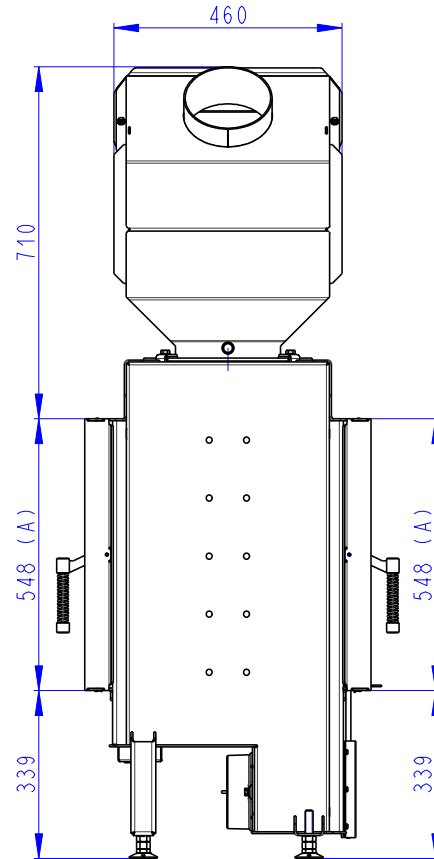

Rozmery v mm
 Maße in mm
 Dimensions in mm

Dynamic T 3g 44.55.01
 + D3 PR 200
 203 kg

(A) Zastavbovy rozmer / Baumaße / In-built dimension
 (C) Centralni privod vzduchu / Central air inlet / Zentralluftzufuhr

Rozměry v mm
 Maße in mm
 Dimensions in mm

Dynamic T 3g 44.55.01
 + D3 PR 200 + AKKUM KV 08B
 510 kg

(A) Zastavbovy rozmer / Baumaße / In-built dimension
 (C) Centralni privod vzduchu / Central air inlet / Zentralluftzufuhr

Rozměry v mm
Maße in mm
Dimensions in mm

Dynamic T 3g 44.55.01
+ D3 VY01

239 kg

(A) Zastavbovy rozmer / Baumaße / In-built dimension
(C) Centralni privod vzduchu / Central air inlet / Zentralluftzufuhr

Rozmery v mm
Maße in mm
Dimensions in mm

Dynamic T 3g 44.55.01
+ 2 x D3G RAM 04

(A) Zastavbovy rozmer / Baumaße / In-built dimension
(C) Centralni privod vzduchu / Central air inlet / Zentralluftzufuhr

Rozměry v mm
 Maße in mm
 Dimensions in mm