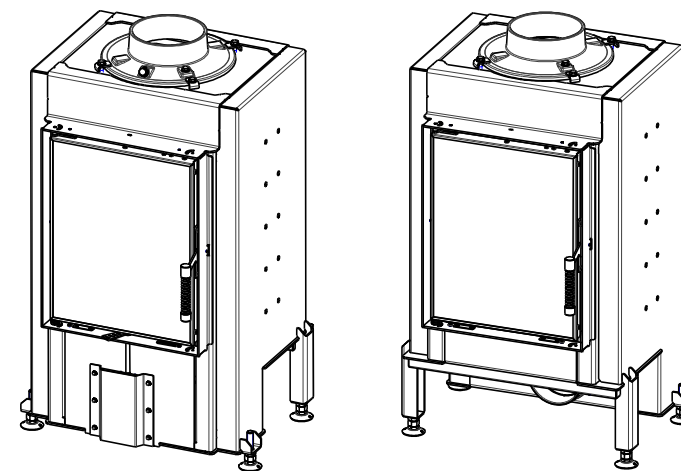

Rozměry v mm
Maße in mm
Dimensions in mm

Dynamic T 3g 44.55.01
+ D3 KPL 180

209 kg

(A) Zastavbovy rozmer / Baumaße / In-built dimension
(C) Centralni privod vzduchu / Central air inlet / Zentralluftzufuhr

Rozmery v mm
 Maße in mm
 Dimensions in mm

Dynamic T 3g 44.55.01
 + D3 PR 200
 203 kg

(A) Zastavbovy rozmer / Baumaße / In-built dimension
 (C) Centralni privod vzduchu / Central air inlet / Zentralluftzufuhr

Rozměry v mm
 Maße in mm
 Dimensions in mm

Dynamic T 3g 44.55.01
 + D3 PR 200 + AKKUM KV 08B
 510 kg

(A) Zastavbovy rozmer / Baumaße / In-built dimension
 (C) Centralni privod vzduchu / Central air inlet / Zentralluftzufuhr

Rozměry v mm
Maße in mm
Dimensions in mm

Dynamic T 3g 44.55.01
+ D3 VY01

239 kg

(A) Zastavbovy rozmer / Baumaße / In-built dimension
(C) Centralni privod vzduchu / Central air inlet / Zentralluftzufuhr

Rozmery v mm
Maße in mm
Dimensions in mm