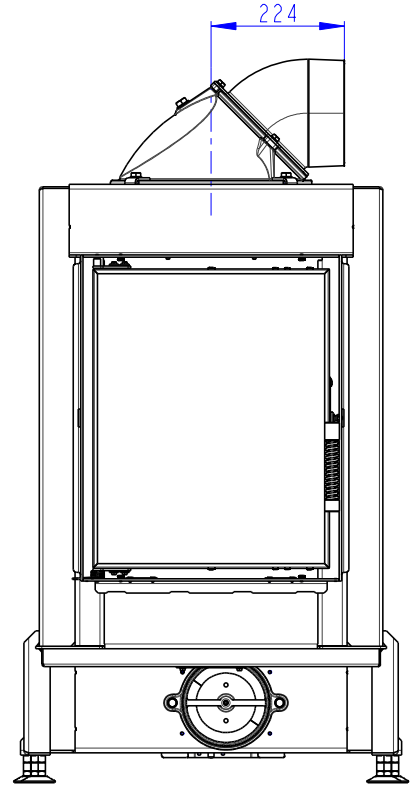

Rozměry v mm
Maße in mm
Dimensions in mm

Dynamic T 3g 44.55.01

195 kg

- (A) Zastavbovy rozmer / Baumaße / In-built dimension
- (C) Centralni privod vzduchu / Central air inlet / Zentralluftzufuhr
- (L) Volna plocha proskleni / Free glass area / Freie Glassichtfläche

Rozměry v mm
Maße in mm
Dimensions in mm

Dynamic T 3g 44.55.01
+ D3 KPL 180

209 kg

(A) Zastavbovy rozmer / Baumaße / In-built dimension
(C) Centralni privod vzduchu / Central air inlet / Zentralluftzufuhr

Rozmery v mm
 Maße in mm
 Dimensions in mm

Dynamic T 3g 44.55.01
 + D3 PR 200
 203 kg

(A) Zastavbovy rozmer / Baumaße / In-built dimension
 (C) Centralni privod vzduchu / Central air inlet / Zentralluftzufuhr

Rozměry v mm
 Maße in mm
 Dimensions in mm

Dynamic T 3g 44.55.01
 + D3 PR 200 + AKKUM KV 08B
 510 kg

(A) Zastavbovy rozmer / Baumaße / In-built dimension
 (C) Centralni privod vzduchu / Central air inlet / Zentralluftzufuhr