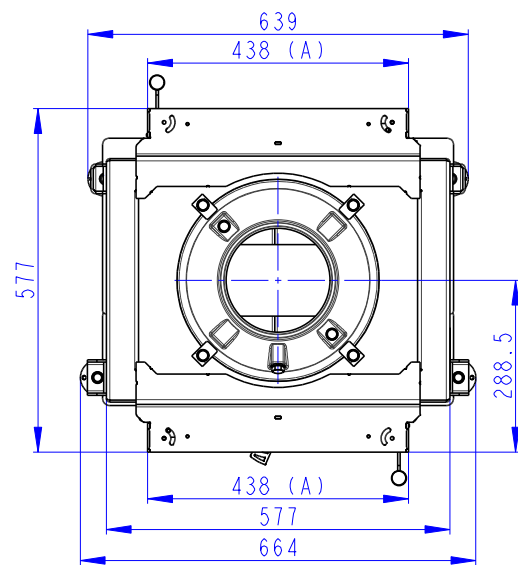

Rozměry v mm
Maße in mm
Dimensions in mm

Dynamic T 3g 44.55.01
+ D3 KPL 180

209 kg

(A) Zastavbovy rozmer / Baumaße / In-built dimension
(C) Centralni privod vzduchu / Central air inlet / Zentralluftzufuhr

Rozmery v mm
 Maße in mm
 Dimensions in mm

Dynamic T 3g 44.55.01
 + D3 PR 200
 203 kg

(A) Zastavbovy rozmer / Baumaße / In-built dimension
 (C) Centralni privod vzduchu / Central air inlet / Zentralluftzufuhr

Rozměry v mm
 Maße in mm
 Dimensions in mm

Dynamic T 3g 44.55.01
 + D3 PR 200 + AKKUM KV 08B
 510 kg

(A) Zastavbovy rozmer / Baumaße / In-built dimension
 (C) Centralni privod vzduchu / Central air inlet / Zentralluftzufuhr

Rozměry v mm
Maße in mm
Dimensions in mm

Dynamic T 3g 44.55.01
+ D3 VY01

239 kg

(A) Zastavbovy rozmer / Baumaße / In-built dimension
(C) Centralni privod vzduchu / Central air inlet / Zentralluftzufuhr

Rozmery v mm
Maße in mm
Dimensions in mm