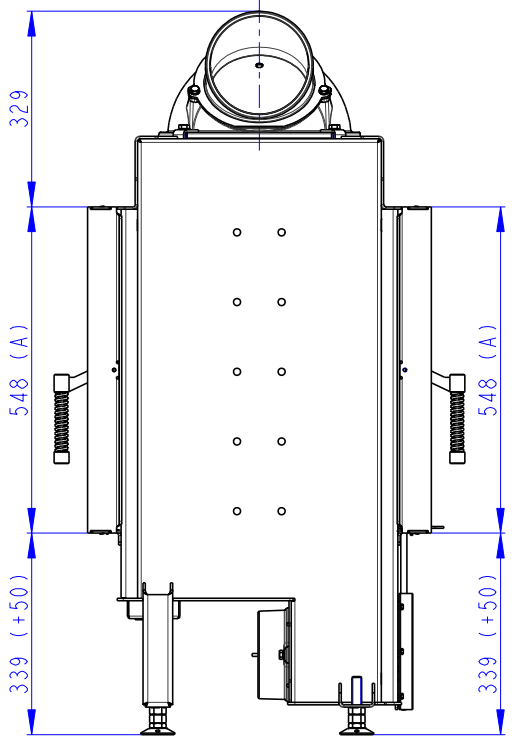

Rozměry v mm
Maße in mm
Dimensions in mm

Dynamic T 3g 44.55.01

195 kg

- (A) Zastavbovy rozmer / Baumaße / In-built dimension
- (C) Centralni privod vzduchu / Central air inlet / Zentralluftzufuhr
- (L) Volna plocha proskleni / Free glass area / Freie Glassichtfläche

Rozměry v mm
Maße in mm
Dimensions in mm

Dynamic T 3g 44.55.01
+ D3 KPL 180

209 kg

(A) Zastavbovy rozmer / Baumaße / In-built dimension
(C) Centralni privod vzduchu / Central air inlet / Zentralluftzufuhr

Rozmery v mm
 Maße in mm
 Dimensions in mm

Dynamic T 3g 44.55.01
 + D3 PR 200
 203 kg

(A) Zastavbovy rozmer / Baumaße / In-built dimension
 (C) Centralni privod vzduchu / Central air inlet / Zentralluftzufuhr

Rozměry v mm
 Maße in mm
 Dimensions in mm

Dynamic T 3g 44.55.01
 + D3 PR 200 + AKKUM KV 08B
 510 kg

(A) Zastavbovy rozmer / Baumaße / In-built dimension
 (C) Centralni privod vzduchu / Central air inlet / Zentralluftzufuhr