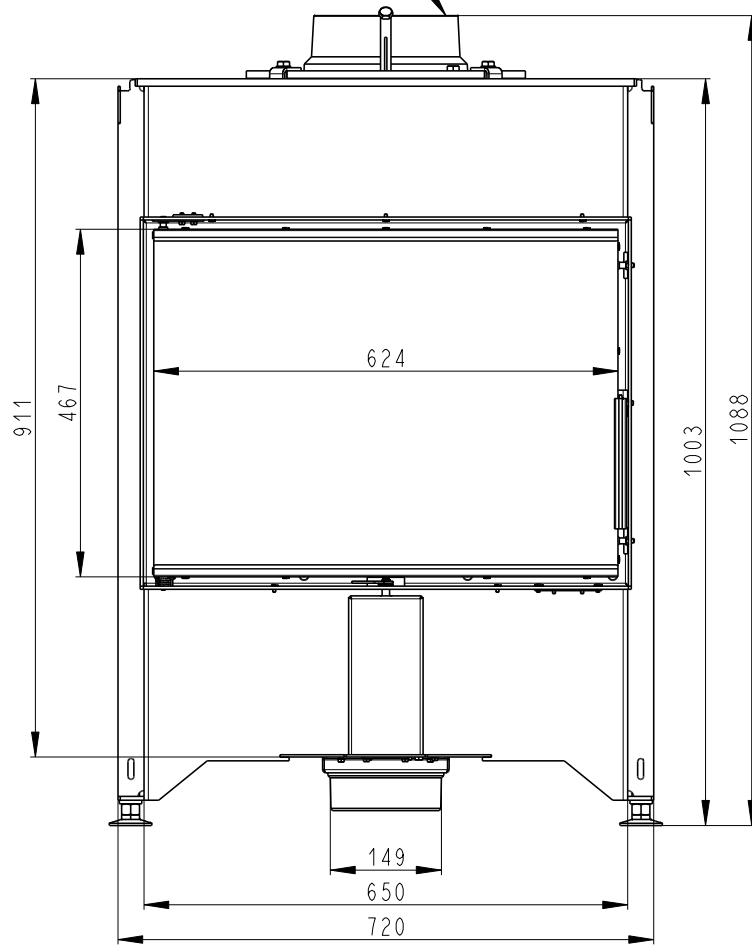

Rozmery v mm
Maße in mm
Dimensions in mm

DYNAMIC B 2g 66.50.01

220kg

Litínový odvod kouře
Cast iron spigot
Der gusseiserne Rauchabgang

Vystup M10
Reservoir M10
Tauchhülse M10

Primarni a sekundarni vzduch
Primary and secondary air
Primärluft und Sekundärluft