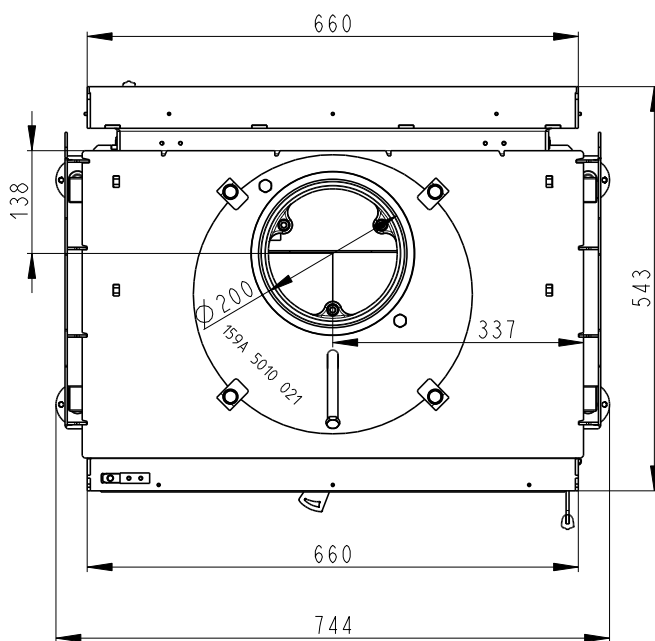

Rozmery v mm
Maße in mm
Dimensions in mm

DYNAMIC B 2g 66.50.01

220kg

Litínový odvod kouře
Cast iron spigot
Der gusseiserne Rauchabgang

Vystup M10
Reservoir M10
Tauchhülse M10

Primarni a sekundarni vzduch
Primary and secondary air
Primärluft und Sekundärluft