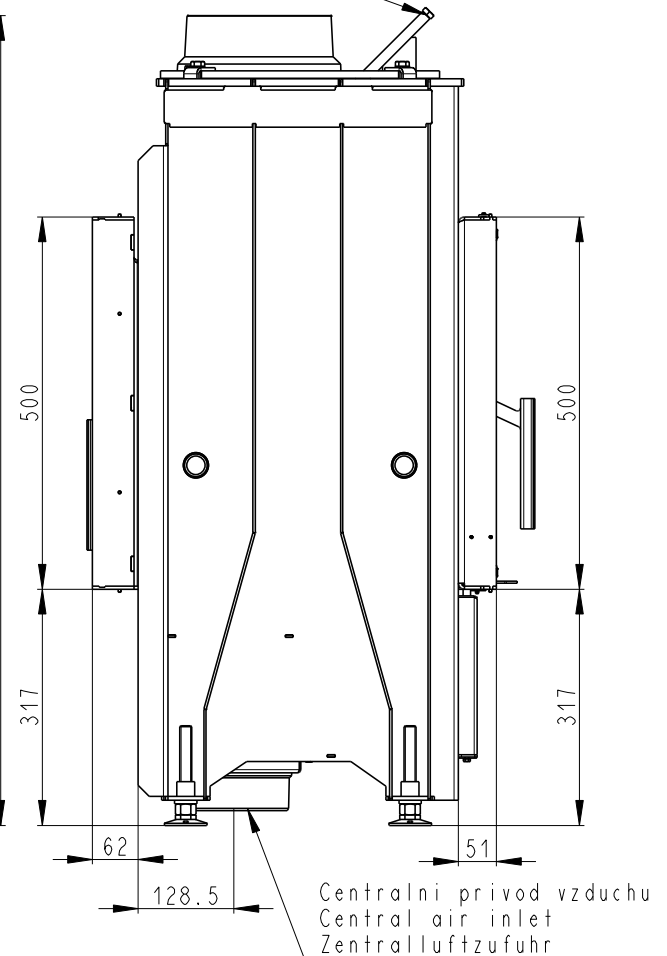

Rozmery v mm
Maße in mm
Dimensions in mm

DYNAMIC B 2g 66.50.01

220kg

Litínový odvod kouře
Cast iron spigot
Der gusseiserne Rauchabgang

Vystup M10
Reservoir M10
Tauchhülse M10

Primarni a sekundarni vzduch
Primary and secondary air
Primärluft und Sekundärluft