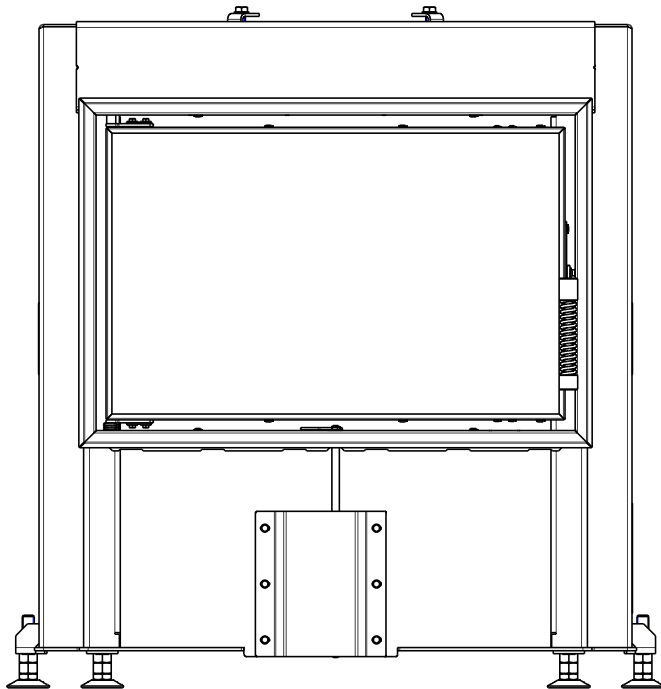

Rozměry v mm
Maße in mm
Dimensions in mm

Dynamic 3g 66.44.01
+ D3H RAM 06

(A) Zastavbovy rozmer / Baumaße / In-built dimension
(C) Centralni privod vzduchu / Central air inlet / Zentralluftzufuhr