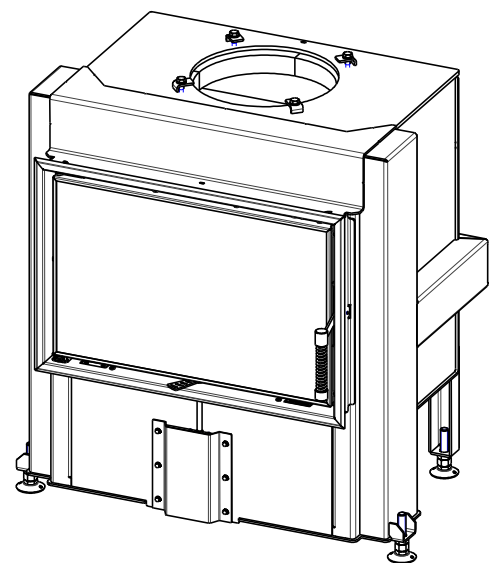

Rozmery v mm
Maße in mm
Dimensions in mm

Dynamic 3g 66.44.01
+ D3H RAM 04

(A) Zastavbovy rozmer / Baumaße / In-built dimension
(C) Centralni privod vzduchu / Central air inlet / Zentralluftzufuhr

Rozměry v mm
Maße in mm
Dimensions in mm

Dynamic 3g 66.44.01
+ D3H RAM 06

(A) Zastavbovy rozmer / Baumaße / In-built dimension
(C) Centralni privod vzduchu / Central air inlet / Zentralluftzufuhr