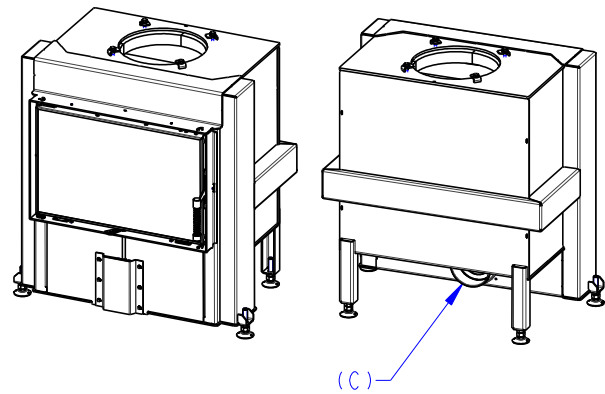

Rozmery v mm
 Maße in mm
 Dimensions in mm

Dynamic 3g 66.44.01
 226 kg

- (A) Zastavbovy rozmer / Baumaße / In-built dimension
- (C) Centralni privod vzduchu / Central air inlet / Zentralluftzufuhr
- (L) Volna plocha proskleni / Free glass area / Freie Glassichtfläche

Rozměry v mm
 Maße in mm
 Dimensions in mm

Dynamic 3g 66.44.01
 + D3 KPL 180

240 kg

(A) Zastavbovy rozmer / Baumaße / In-built dimension
 (C) Centralni privod vzduchu / Central air inlet / Zentralluftzufuhr

Rozmery v mm
 Maße in mm
 Dimensions in mm

Dynamic 3g 66.44.01
 + D3 PR 200

234 kg

(A) Zastavbovy rozmer / Baumaße / In-built dimension
 (C) Centralni privod vzduchu / Central air inlet / Zentralluftzufuhr

Rozměry v mm
 Maße in mm
 Dimensions in mm

Dynamic 3g 66.44.01
 + D3 PR 200 + AKKUM KV 08B

540 kg

(A) Zastavbovy rozmer / Baumaße / In-built dimension
 (C) Centralni privod vzduchu / Central air inlet / Zentralluftzufuhr