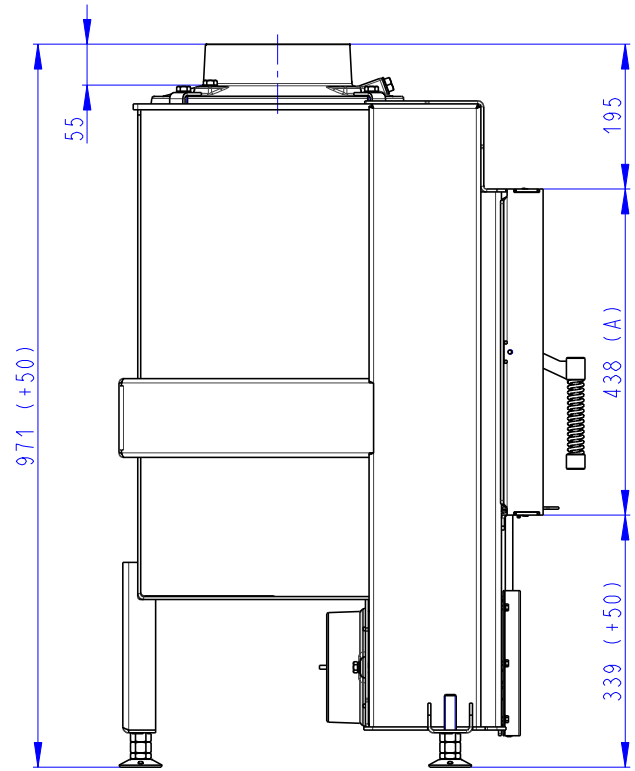

Rozmery v mm
 Maße in mm
 Dimensions in mm

Dynamic 3g 66.44.01
 226 kg

- (A) Zastavbovy rozmer / Baumaße / In-built dimension
- (C) Centralni privod vzduchu / Central air inlet / Zentralluftzufuhr
- (L) Volna plocha proskleni / Free glass area / Freie Glassichtfläche

Rozměry v mm
 Maße in mm
 Dimensions in mm

Dynamic 3g 66.44.01
 + D3 KPL 180

240 kg

(A) Zastavbovy rozmer / Baumaße / In-built dimension
 (C) Centralni privod vzduchu / Central air inlet / Zentralluftzufuhr

Rozmery v mm
 Maße in mm
 Dimensions in mm

Dynamic 3g 66.44.01
 + D3 PR 200

234 kg

(A) Zastavbovy rozmer / Baumaße / In-built dimension
 (C) Centralni privod vzduchu / Central air inlet / Zentralluftzufuhr

Rozměry v mm
 Maße in mm
 Dimensions in mm

Dynamic 3g 66.44.01
 + D3 PR 200 + AKKUM KV 08B

540 kg

(A) Zastavbovy rozmer / Baumaße / In-built dimension
 (C) Centralni privod vzduchu / Central air inlet / Zentralluftzufuhr