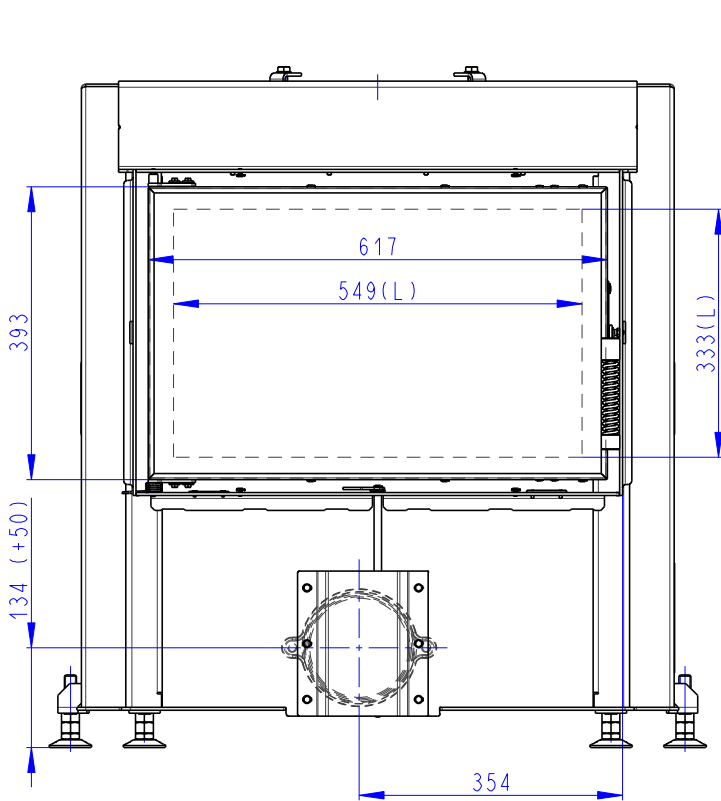

Rozmery v mm
 Maße in mm
 Dimensions in mm

Dynamic 3g 66.44.01
 226 kg

- (A) Zastavbovy rozmer / Baumaße / In-built dimension
- (C) Centralni privod vzduchu / Central air inlet / Zentralluftzufuhr
- (L) Volna plocha proskleni / Free glass area / Freie Glassichtfläche

Rozměry v mm
 Maße in mm
 Dimensions in mm

Dynamic 3g 66.44.01
 + D3 KPL 180

240 kg

(A) Zastavbovy rozmer / Baumaße / In-built dimension
 (C) Centralni privod vzduchu / Central air inlet / Zentralluftzufuhr

Rozmery v mm
 Maße in mm
 Dimensions in mm

Dynamic 3g 66.44.01
 + D3 PR 200

234 kg

(A) Zastavbovy rozmer / Baumaße / In-built dimension
 (C) Centralni privod vzduchu / Central air inlet / Zentralluftzufuhr

Rozměry v mm
 Maße in mm
 Dimensions in mm

Dynamic 3g 66.44.01
 + D3 PR 200 + AKKUM KV 08B

540 kg

(A) Zastavbovy rozmer / Baumaße / In-built dimension
 (C) Centralni privod vzduchu / Central air inlet / Zentralluftzufuhr