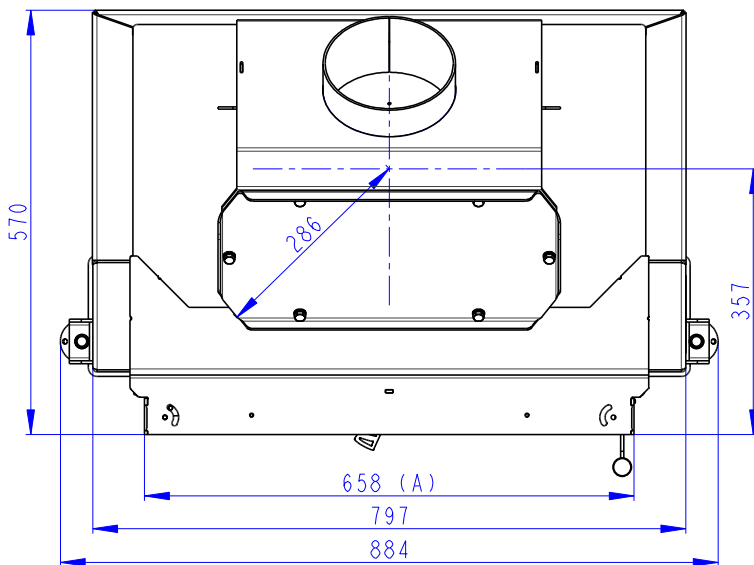

Rozmery v mm
 Maße in mm
 Dimensions in mm

Dynamic 3g 66.44.01
 + D3 PR 200

234 kg

(A) Zastavbovy rozmer / Baumaße / In-built dimension
 (C) Centralni privod vzduchu / Central air inlet / Zentralluftzufuhr

Rozměry v mm
 Maße in mm
 Dimensions in mm

Dynamic 3g 66.44.01
 + D3 PR 200 + AKKUM KV 08B

540 kg

(A) Zastavbovy rozmer / Baumaße / In-built dimension
 (C) Centralni privod vzduchu / Central air inlet / Zentralluftzufuhr

Rozmery v mm
 Maße in mm
 Dimensions in mm

Dynamic 3g 66.44.01
 + D3 VY01

269 kg

(A) Zastavbovy rozmer / Baumaße / In-built dimension
 (C) Centralni privod vzduchu / Central air inlet / Zentralluftzufuhr

Rozmery v mm
Maße in mm
Dimensions in mm

Dynamic 3g 66.44.01
+ D3H RAM 04

(A) Zastavbovy rozmer / Baumaße / In-built dimension
(C) Centralni privod vzduchu / Central air inlet / Zentralluftzufuhr

Rozměry v mm
Maße in mm
Dimensions in mm