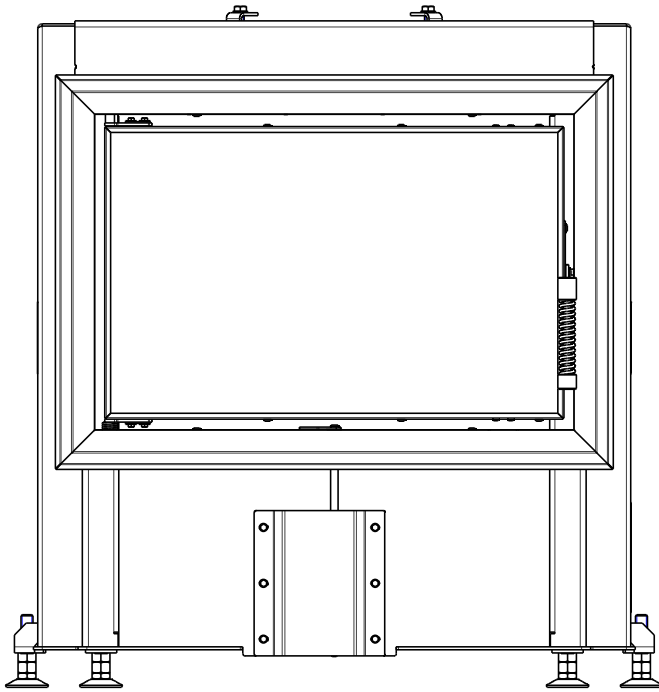

Rozmery v mm
 Maße in mm
 Dimensions in mm

Dynamic 3g 66.44.01
 + D3 VY01

269 kg

(A) Zastavbovy rozmer / Baumaße / In-built dimension
 (C) Centralni privod vzduchu / Central air inlet / Zentralluftzufuhr

Rozmery v mm
Maße in mm
Dimensions in mm

Dynamic 3g 66.44.01
+ D3H RAM 04

(A) Zastavbovy rozmer / Baumaße / In-built dimension
(C) Centralni privod vzduchu / Central air inlet / Zentralluftzufuhr

Rozměry v mm
Maße in mm
Dimensions in mm