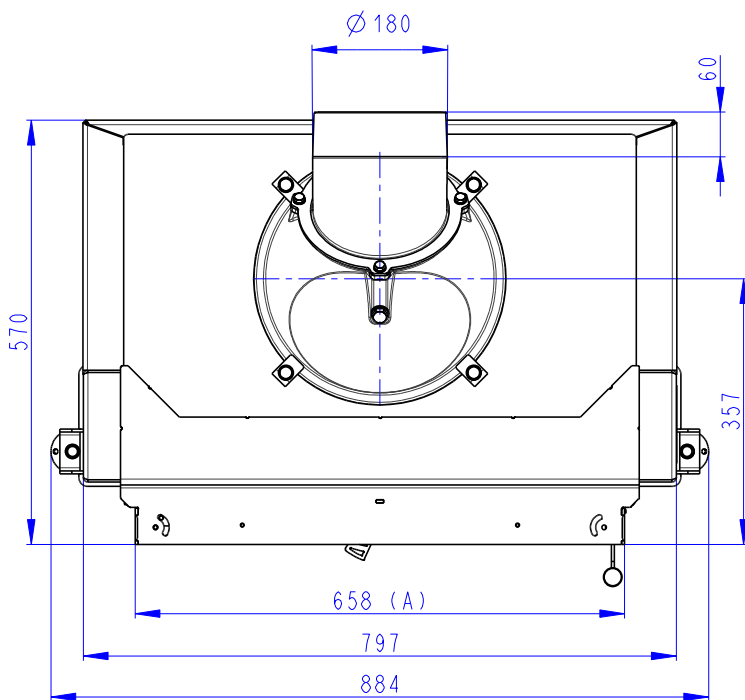

Rozmery v mm
 Maße in mm
 Dimensions in mm

Dynamic 3g 66.44.01
 226 kg

- (A) Zastavbovy rozmer / Baumaße / In-built dimension
- (C) Centralni privod vzduchu / Central air inlet / Zentralluftzufuhr
- (L) Volna plocha proskleni / Free glass area / Freie Glassichtfläche

Rozměry v mm
 Maße in mm
 Dimensions in mm

Dynamic 3g 66.44.01
 + D3 KPL 180

240 kg

(A) Zastavbovy rozmer / Baumaße / In-built dimension
 (C) Centralni privod vzduchu / Central air inlet / Zentralluftzufuhr

Rozmery v mm
 Maße in mm
 Dimensions in mm

Dynamic 3g 66.44.01
 + D3 PR 200

234 kg

(A) Zastavbovy rozmer / Baumaße / In-built dimension
 (C) Centralni privod vzduchu / Central air inlet / Zentralluftzufuhr

Rozměry v mm
 Maße in mm
 Dimensions in mm

Dynamic 3g 66.44.01
 + D3 PR 200 + AKKUM KV 08B

540 kg

(A) Zastavbovy rozmer / Baumaße / In-built dimension
 (C) Centralni privod vzduchu / Central air inlet / Zentralluftzufuhr