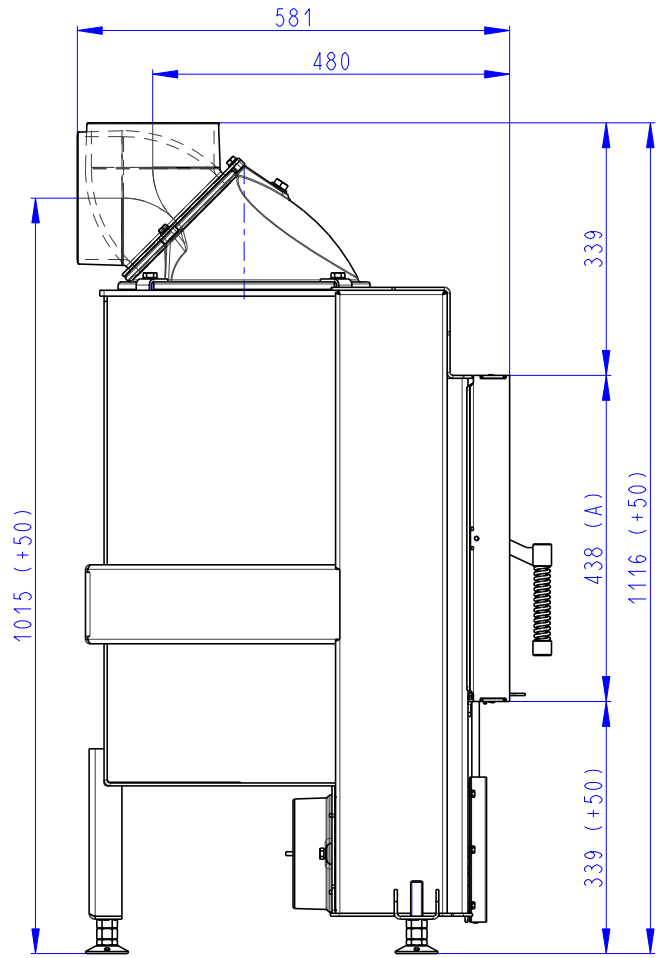

Rozmery v mm
 Maße in mm
 Dimensions in mm

Dynamic 3g 66.44.01
 226 kg

- (A) Zastavbovy rozmer / Baumaße / In-built dimension
- (C) Centralni privod vzduchu / Central air inlet / Zentralluftzufuhr
- (L) Volna plocha proskleni / Free glass area / Freie Glassichtfläche

Rozměry v mm
 Maße in mm
 Dimensions in mm

Dynamic 3g 66.44.01
 + D3 KPL 180

240 kg

(A) Zastavbovy rozmer / Baumaße / In-built dimension
 (C) Centralni privod vzduchu / Central air inlet / Zentralluftzufuhr

Rozmery v mm
 Maße in mm
 Dimensions in mm

Dynamic 3g 66.44.01
 + D3 PR 200

234 kg

(A) Zastavbovy rozmer / Baumaße / In-built dimension
 (C) Centralni privod vzduchu / Central air inlet / Zentralluftzufuhr

Rozměry v mm
 Maße in mm
 Dimensions in mm

Dynamic 3g 66.44.01
 + D3 PR 200 + AKKUM KV 08B

540 kg

(A) Zastavbovy rozmer / Baumaße / In-built dimension
 (C) Centralni privod vzduchu / Central air inlet / Zentralluftzufuhr