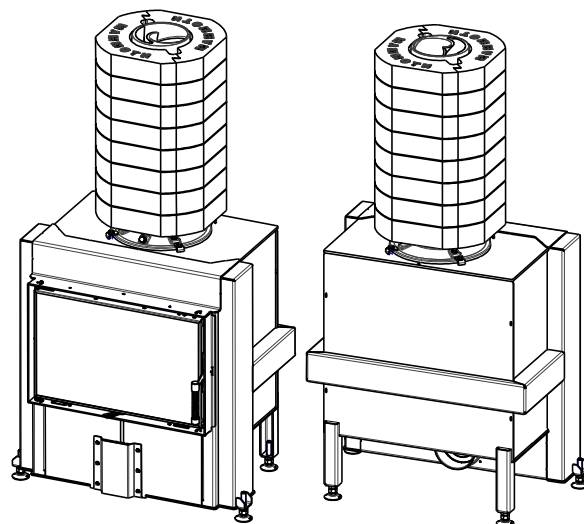

Rozmery v mm
 Maße in mm
 Dimensions in mm

Dynamic 3g 66.44.01
 + D3 PR 200

234 kg

(A) Zastavbovy rozmer / Baumaße / In-built dimension
 (C) Centralni privod vzduchu / Central air inlet / Zentralluftzufuhr

Rozměry v mm
 Maße in mm
 Dimensions in mm

Dynamic 3g 66.44.01
 + D3 PR 200 + AKKUM KV 08B

540 kg

(A) Zastavbovy rozmer / Baumaße / In-built dimension
 (C) Centralni privod vzduchu / Central air inlet / Zentralluftzufuhr

Rozmery v mm
 Maße in mm
 Dimensions in mm

Dynamic 3g 66.44.01
 + D3 VY01

269 kg

(A) Zastavbovy rozmer / Baumaße / In-built dimension
 (C) Centralni privod vzduchu / Central air inlet / Zentralluftzufuhr

Rozmery v mm
Maße in mm
Dimensions in mm

Dynamic 3g 66.44.01
+ D3H RAM 04

(A) Zastavbovy rozmer / Baumaße / In-built dimension
(C) Centralni privod vzduchu / Central air inlet / Zentralluftzufuhr

Rozměry v mm
Maße in mm
Dimensions in mm