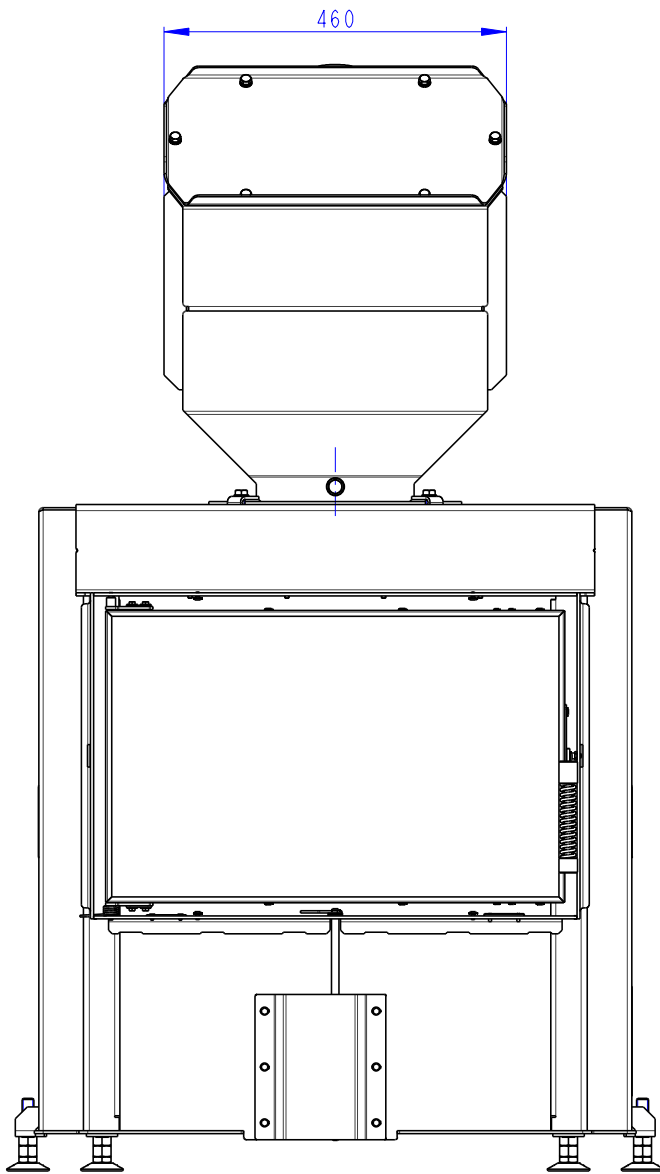

Rozmery v mm
 Maße in mm
 Dimensions in mm

Dynamic 3g 66.44.01
 + D3 PR 200

234 kg

(A) Zastavbovy rozmer / Baumaße / In-built dimension
 (C) Centralni privod vzduchu / Central air inlet / Zentralluftzufuhr

Rozměry v mm
 Maße in mm
 Dimensions in mm

Dynamic 3g 66.44.01
 + D3 PR 200 + AKKUM KV 08B

540 kg

(A) Zastavbovy rozmer / Baumaße / In-built dimension
 (C) Centralni privod vzduchu / Central air inlet / Zentralluftzufuhr

Rozmery v mm
 Maße in mm
 Dimensions in mm

Dynamic 3g 66.44.01
 + D3 VY01

269 kg

(A) Zastavbovy rozmer / Baumaße / In-built dimension
 (C) Centralni privod vzduchu / Central air inlet / Zentralluftzufuhr

Rozmery v mm
Maße in mm
Dimensions in mm

Dynamic 3g 66.44.01
+ D3H RAM 04

(A) Zastavbovy rozmer / Baumaße / In-built dimension
(C) Centralni privod vzduchu / Central air inlet / Zentralluftzufuhr

Rozměry v mm
Maße in mm
Dimensions in mm