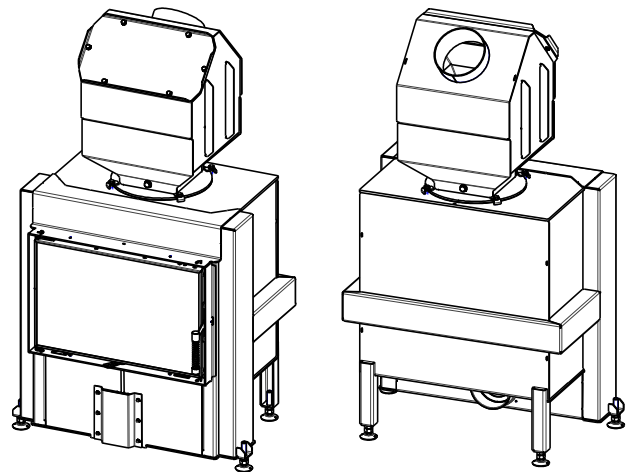

Rozměry v mm
 Maße in mm
 Dimensions in mm

Dynamic 3g 66.44.01
 + D3 PR 200 + AKKUM KV 08B

540 kg

(A) Zastavbovy rozmer / Baumaße / In-built dimension
 (C) Centralni privod vzduchu / Central air inlet / Zentralluftzufuhr

Rozmery v mm
 Maße in mm
 Dimensions in mm

Dynamic 3g 66.44.01
 + D3 VY01

269 kg

(A) Zastavbovy rozmer / Baumaße / In-built dimension
 (C) Centralni privod vzduchu / Central air inlet / Zentralluftzufuhr

Rozmery v mm
Maße in mm
Dimensions in mm

Dynamic 3g 66.44.01
+ D3H RAM 04

(A) Zastavbovy rozmer / Baumaße / In-built dimension
(C) Centralni privod vzduchu / Central air inlet / Zentralluftzufuhr

Rozměry v mm
Maße in mm
Dimensions in mm