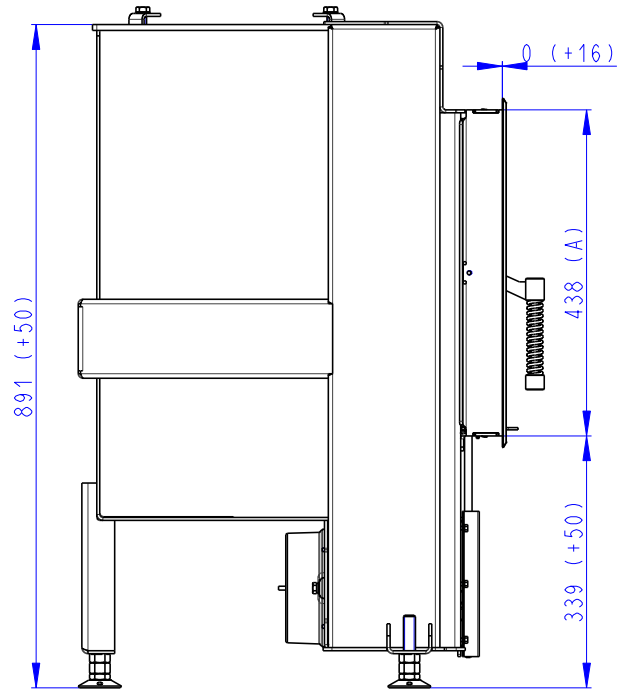

Rozmery v mm
 Maße in mm
 Dimensions in mm

Dynamic 3g 66.44.01
 + D3 VY01

269 kg

(A) Zastavbovy rozmer / Baumaße / In-built dimension
 (C) Centralni privod vzduchu / Central air inlet / Zentralluftzufuhr

Rozmery v mm
Maße in mm
Dimensions in mm

Dynamic 3g 66.44.01
+ D3H RAM 04

(A) Zastavbovy rozmer / Baumaße / In-built dimension
(C) Centralni privod vzduchu / Central air inlet / Zentralluftzufuhr

Rozměry v mm
Maße in mm
Dimensions in mm

Dynamic 3g 66.44.01
+ D3H RAM 06

(A) Zastavbovy rozmer / Baumaße / In-built dimension
(C) Centralni privod vzduchu / Central air inlet / Zentralluftzufuhr