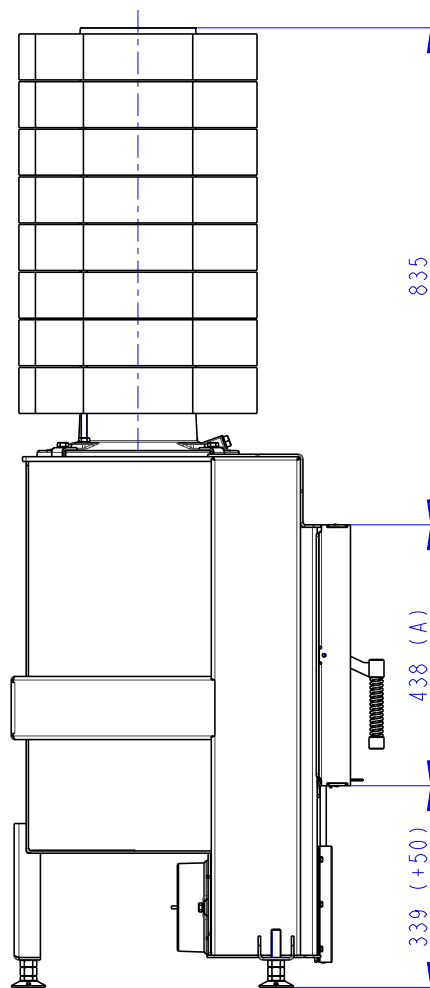

Rozměry v mm
 Maße in mm
 Dimensions in mm

Dynamic 3g 66.44.01
 + D3 KPL 180

240 kg

(A) Zastavbovy rozmer / Baumaße / In-built dimension
 (C) Centralni privod vzduchu / Central air inlet / Zentralluftzufuhr

Rozmery v mm
 Maße in mm
 Dimensions in mm

Dynamic 3g 66.44.01
 + D3 PR 200

234 kg

(A) Zastavbovy rozmer / Baumaße / In-built dimension
 (C) Centralni privod vzduchu / Central air inlet / Zentralluftzufuhr

Rozměry v mm
 Maße in mm
 Dimensions in mm

Dynamic 3g 66.44.01
 + D3 PR 200 + AKKUM KV 08B

540 kg

(A) Zastavbovy rozmer / Baumaße / In-built dimension
 (C) Centralni privod vzduchu / Central air inlet / Zentralluftzufuhr

Rozmery v mm
 Maße in mm
 Dimensions in mm

Dynamic 3g 66.44.01
 + D3 VY01

269 kg

(A) Zastavbovy rozmer / Baumaße / In-built dimension
 (C) Centralni privod vzduchu / Central air inlet / Zentralluftzufuhr