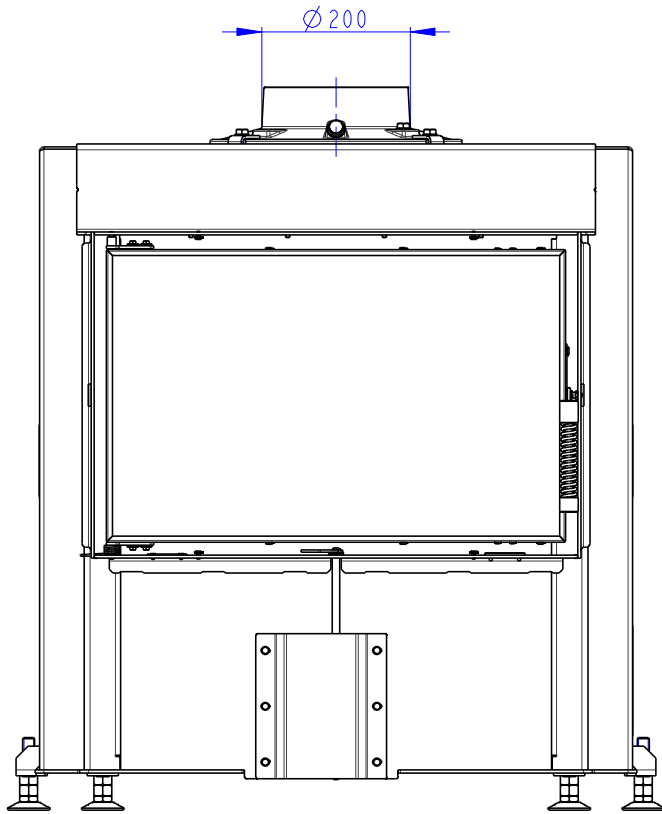

Rozmery v mm
 Maße in mm
 Dimensions in mm

Dynamic 3g 66.44.01
 226 kg

- (A) Zastavbovy rozmer / Baumaße / In-built dimension
- (C) Centralni privod vzduchu / Central air inlet / Zentralluftzufuhr
- (L) Volna plocha proskleni / Free glass area / Freie Glassichtfläche

Rozměry v mm
 Maße in mm
 Dimensions in mm

Dynamic 3g 66.44.01
 + D3 KPL 180

240 kg

(A) Zastavbovy rozmer / Baumaße / In-built dimension
 (C) Centralni privod vzduchu / Central air inlet / Zentralluftzufuhr

Rozmery v mm
 Maße in mm
 Dimensions in mm

Dynamic 3g 66.44.01
 + D3 PR 200

234 kg

(A) Zastavbovy rozmer / Baumaße / In-built dimension
 (C) Centralni privod vzduchu / Central air inlet / Zentralluftzufuhr

Rozměry v mm
 Maße in mm
 Dimensions in mm

Dynamic 3g 66.44.01
 + D3 PR 200 + AKKUM KV 08B

540 kg

(A) Zastavbovy rozmer / Baumaße / In-built dimension
 (C) Centralni privod vzduchu / Central air inlet / Zentralluftzufuhr