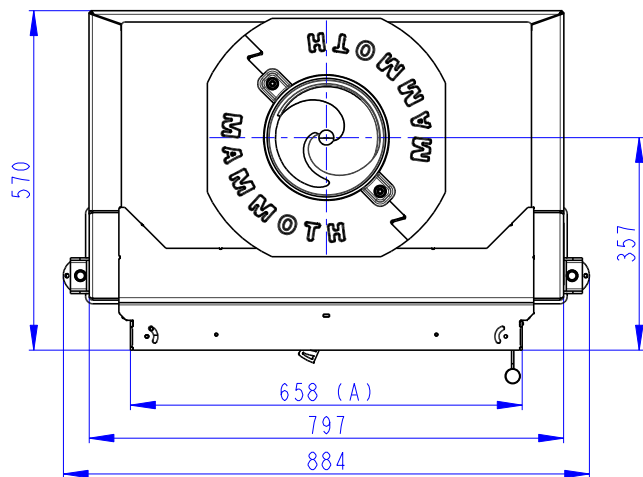

Rozmery v mm
 Maße in mm
 Dimensions in mm

Dynamic 3g 66.44.01
 + D3 PR 200

234 kg

(A) Zastavbovy rozmer / Baumaße / In-built dimension
 (C) Centralni privod vzduchu / Central air inlet / Zentralluftzufuhr

Rozměry v mm
 Maße in mm
 Dimensions in mm

Dynamic 3g 66.44.01
 + D3 PR 200 + AKKUM KV 08B

540 kg

(A) Zastavbovy rozmer / Baumaße / In-built dimension
 (C) Centralni privod vzduchu / Central air inlet / Zentralluftzufuhr

Rozmery v mm
 Maße in mm
 Dimensions in mm

Dynamic 3g 66.44.01
 + D3 VY01

269 kg

(A) Zastavbovy rozmer / Baumaße / In-built dimension
 (C) Centralni privod vzduchu / Central air inlet / Zentralluftzufuhr

Rozmery v mm
Maße in mm
Dimensions in mm

Dynamic 3g 66.44.01
+ D3H RAM 04

(A) Zastavbovy rozmer / Baumaße / In-built dimension
(C) Centralni privod vzduchu / Central air inlet / Zentralluftzufuhr

Rozměry v mm
Maße in mm
Dimensions in mm