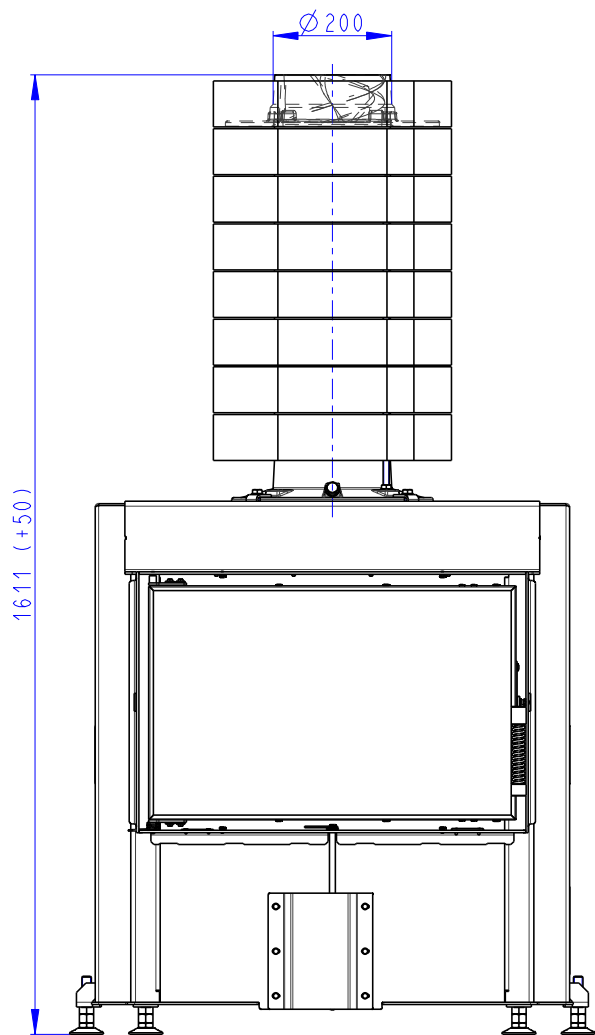

Rozmery v mm
 Maße in mm
 Dimensions in mm

Dynamic 3g 66.44.01
 + D3 PR 200

234 kg

(A) Zastavbovy rozmer / Baumaße / In-built dimension
 (C) Centralni privod vzduchu / Central air inlet / Zentralluftzufuhr

Rozměry v mm
 Maße in mm
 Dimensions in mm

Dynamic 3g 66.44.01
 + D3 PR 200 + AKKUM KV 08B

540 kg

(A) Zastavbovy rozmer / Baumaße / In-built dimension
 (C) Centralni privod vzduchu / Central air inlet / Zentralluftzufuhr

Rozmery v mm
 Maße in mm
 Dimensions in mm

Dynamic 3g 66.44.01
 + D3 VY01

269 kg

(A) Zastavbovy rozmer / Baumaße / In-built dimension
 (C) Centralni privod vzduchu / Central air inlet / Zentralluftzufuhr

Rozmery v mm
Maße in mm
Dimensions in mm

Dynamic 3g 66.44.01
+ D3H RAM 04

(A) Zastavbovy rozmer / Baumaße / In-built dimension
(C) Centralni privod vzduchu / Central air inlet / Zentralluftzufuhr

Rozměry v mm
Maße in mm
Dimensions in mm