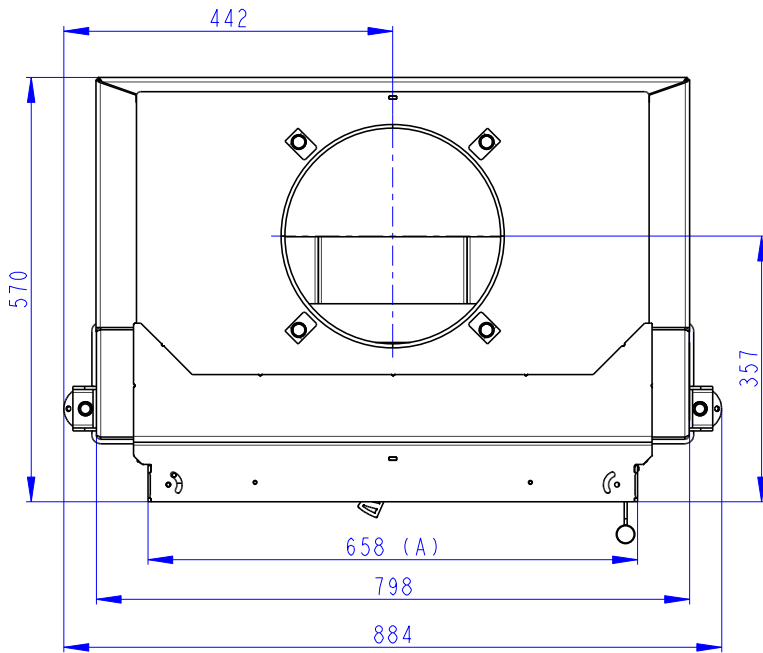

Rozmery v mm
 Maße in mm
 Dimensions in mm

Dynamic 3g 66.44.01
 226 kg

- (A) Zastavbovy rozmer / Baumaße / In-built dimension
- (C) Centralni privod vzduchu / Central air inlet / Zentralluftzufuhr
- (L) Volna plocha proskleni / Free glass area / Freie Glassichtfläche

Rozměry v mm
 Maße in mm
 Dimensions in mm

Dynamic 3g 66.44.01
 + D3 KPL 180

240 kg

(A) Zastavbovy rozmer / Baumaße / In-built dimension
 (C) Centralni privod vzduchu / Central air inlet / Zentralluftzufuhr

Rozmery v mm
 Maße in mm
 Dimensions in mm

Dynamic 3g 66.44.01
 + D3 PR 200

234 kg

(A) Zastavbovy rozmer / Baumaße / In-built dimension
 (C) Centralni privod vzduchu / Central air inlet / Zentralluftzufuhr

Rozměry v mm
 Maße in mm
 Dimensions in mm

Dynamic 3g 66.44.01
 + D3 PR 200 + AKKUM KV 08B

540 kg

(A) Zastavbovy rozmer / Baumaße / In-built dimension
 (C) Centralni privod vzduchu / Central air inlet / Zentralluftzufuhr