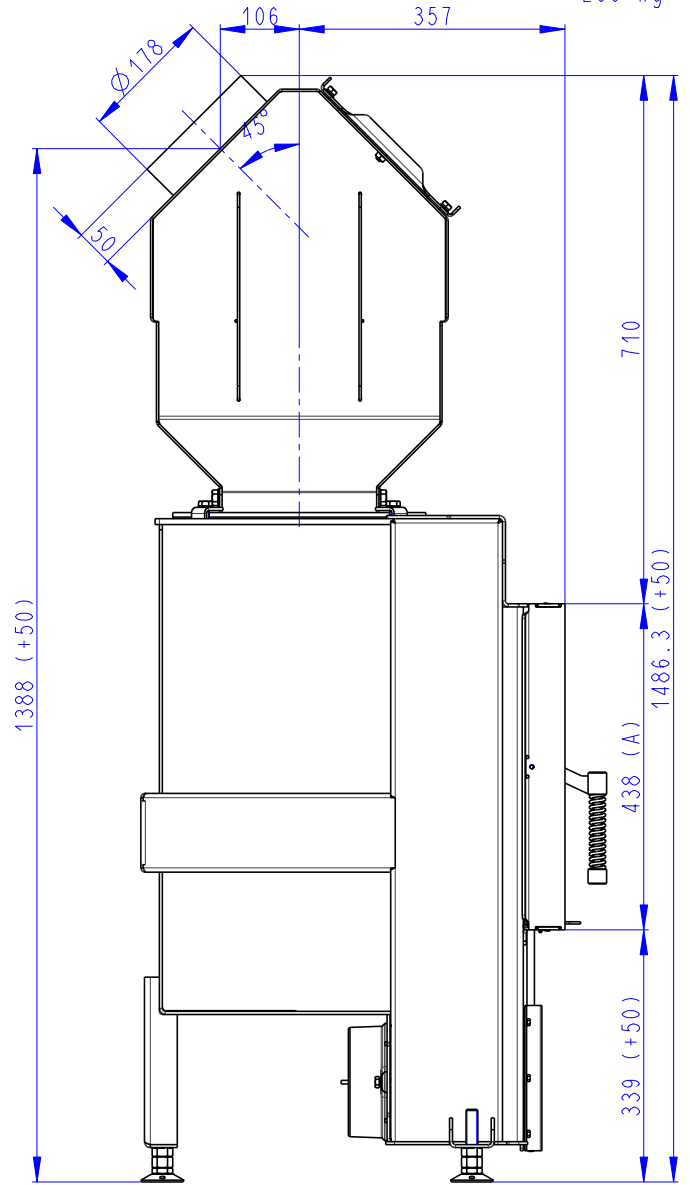

Rozmery v mm
 Maße in mm
 Dimensions in mm

Dynamic 3g 66.44.01
 + D3 PR 200

234 kg

(A) Zastavbovy rozmer / Baumaße / In-built dimension
 (C) Centralni privod vzduchu / Central air inlet / Zentralluftzufuhr

Rozměry v mm
 Maße in mm
 Dimensions in mm

Dynamic 3g 66.44.01
 + D3 PR 200 + AKKUM KV 08B

540 kg

(A) Zastavbovy rozmer / Baumaße / In-built dimension
 (C) Centralni privod vzduchu / Central air inlet / Zentralluftzufuhr

Rozmery v mm
 Maße in mm
 Dimensions in mm

Dynamic 3g 66.44.01
 + D3 VY01

269 kg

(A) Zastavbovy rozmer / Baumaße / In-built dimension
 (C) Centralni privod vzduchu / Central air inlet / Zentralluftzufuhr

Rozmery v mm
Maße in mm
Dimensions in mm

Dynamic 3g 66.44.01
+ D3H RAM 04

(A) Zastavbovy rozmer / Baumaße / In-built dimension
(C) Centralni privod vzduchu / Central air inlet / Zentralluftzufuhr

Rozměry v mm
Maße in mm
Dimensions in mm