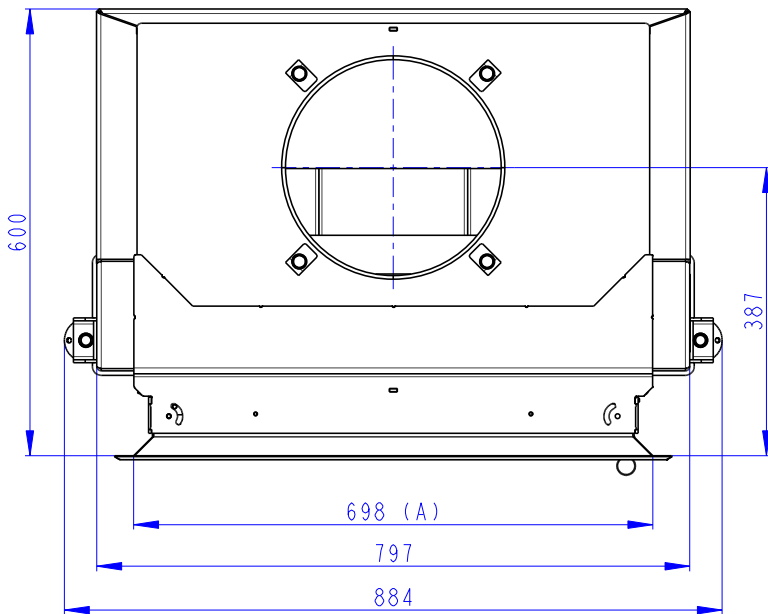

Rozmery v mm
 Maße in mm
 Dimensions in mm

Dynamic 3g 66.44.01
 + D3 PR 200

234 kg

(A) Zastavbovy rozmer / Baumaße / In-built dimension
 (C) Centralni privod vzduchu / Central air inlet / Zentralluftzufuhr

Rozměry v mm
 Maße in mm
 Dimensions in mm

Dynamic 3g 66.44.01
 + D3 PR 200 + AKKUM KV 08B

540 kg

(A) Zastavbovy rozmer / Baumaße / In-built dimension
 (C) Centralni privod vzduchu / Central air inlet / Zentralluftzufuhr

Rozmery v mm
 Maße in mm
 Dimensions in mm

Dynamic 3g 66.44.01
 + D3 VY01

269 kg

(A) Zastavbovy rozmer / Baumaße / In-built dimension
 (C) Centralni privod vzduchu / Central air inlet / Zentralluftzufuhr

Rozmery v mm
Maße in mm
Dimensions in mm

Dynamic 3g 66.44.01
+ D3H RAM 04

(A) Zastavbovy rozmer / Baumaße / In-built dimension
(C) Centralni privod vzduchu / Central air inlet / Zentralluftzufuhr

Rozměry v mm
Maße in mm
Dimensions in mm