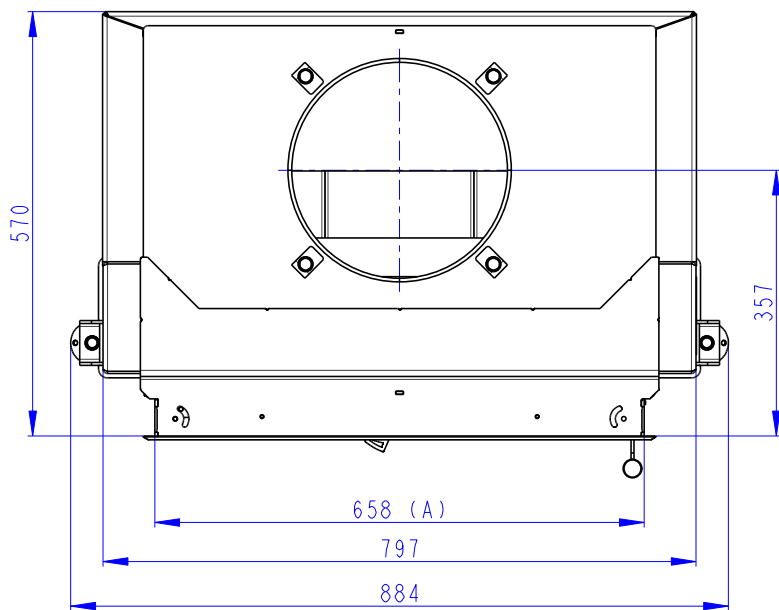

Rozmery v mm
 Maße in mm
 Dimensions in mm

Dynamic 3g 66.44.01
 + D3 VY01

269 kg

(A) Zastavbovy rozmer / Baumaße / In-built dimension
 (C) Centralni privod vzduchu / Central air inlet / Zentralluftzufuhr

Rozmery v mm
Maße in mm
Dimensions in mm

Dynamic 3g 66.44.01
+ D3H RAM 04

(A) Zastavbovy rozmer / Baumaße / In-built dimension
(C) Centralni privod vzduchu / Central air inlet / Zentralluftzufuhr

Rozměry v mm
Maße in mm
Dimensions in mm

Dynamic 3g 66.44.01
+ D3H RAM 06

(A) Zastavbovy rozmer / Baumaße / In-built dimension
(C) Centralni privod vzduchu / Central air inlet / Zentralluftzufuhr