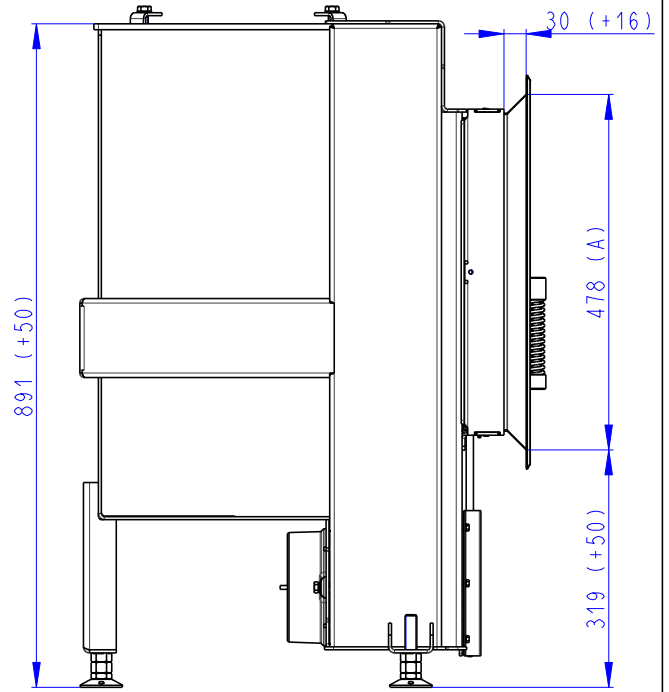

Rozměry v mm
 Maße in mm
 Dimensions in mm

Dynamic 3g 66.44.01
 + D3 PR 200 + AKKUM KV 08B

540 kg

(A) Zastavbovy rozmer / Baumaße / In-built dimension
 (C) Centralni privod vzduchu / Central air inlet / Zentralluftzufuhr

Rozmery v mm
 Maße in mm
 Dimensions in mm

Dynamic 3g 66.44.01
 + D3 VY01

269 kg

(A) Zastavbovy rozmer / Baumaße / In-built dimension
 (C) Centralni privod vzduchu / Central air inlet / Zentralluftzufuhr

Rozmery v mm
Maße in mm
Dimensions in mm

Dynamic 3g 66.44.01
+ D3H RAM 04

(A) Zastavbovy rozmer / Baumaße / In-built dimension
(C) Centralni privod vzduchu / Central air inlet / Zentralluftzufuhr

Rozměry v mm
Maße in mm
Dimensions in mm

Dynamic 3g 66.44.01
+ D3H RAM 06

(A) Zastavbovy rozmer / Baumaße / In-built dimension
(C) Centralni privod vzduchu / Central air inlet / Zentralluftzufuhr