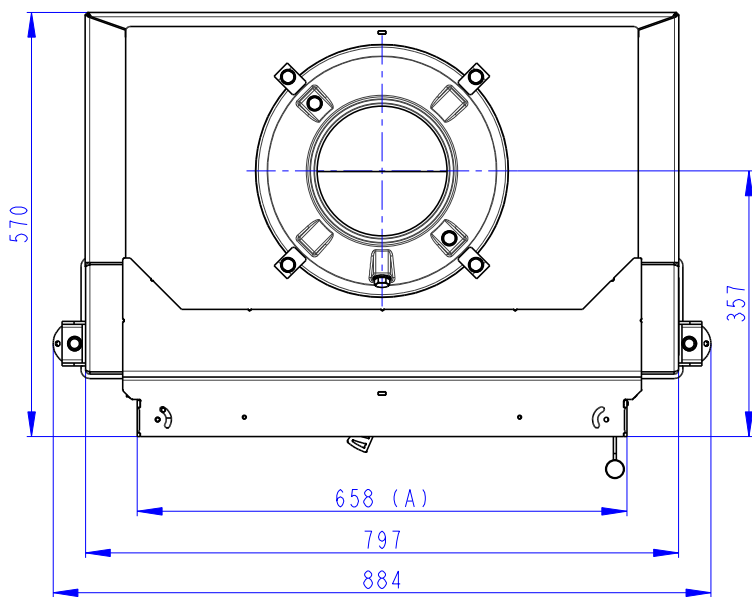

Rozměry v mm
 Maße in mm
 Dimensions in mm

Dynamic 3g 66.44.01
 + D3 KPL 180

240 kg

(A) Zastavbovy rozmer / Baumaße / In-built dimension
 (C) Centralni privod vzduchu / Central air inlet / Zentralluftzufuhr

Rozmery v mm
 Maße in mm
 Dimensions in mm

Dynamic 3g 66.44.01
 + D3 PR 200

234 kg

(A) Zastavbovy rozmer / Baumaße / In-built dimension
 (C) Centralni privod vzduchu / Central air inlet / Zentralluftzufuhr

Rozměry v mm
 Maße in mm
 Dimensions in mm

Dynamic 3g 66.44.01
 + D3 PR 200 + AKKUM KV 08B

540 kg

(A) Zastavbovy rozmer / Baumaße / In-built dimension
 (C) Centralni privod vzduchu / Central air inlet / Zentralluftzufuhr

Rozmery v mm
 Maße in mm
 Dimensions in mm

Dynamic 3g 66.44.01
 + D3 VY01

269 kg

(A) Zastavbovy rozmer / Baumaße / In-built dimension
 (C) Centralni privod vzduchu / Central air inlet / Zentralluftzufuhr