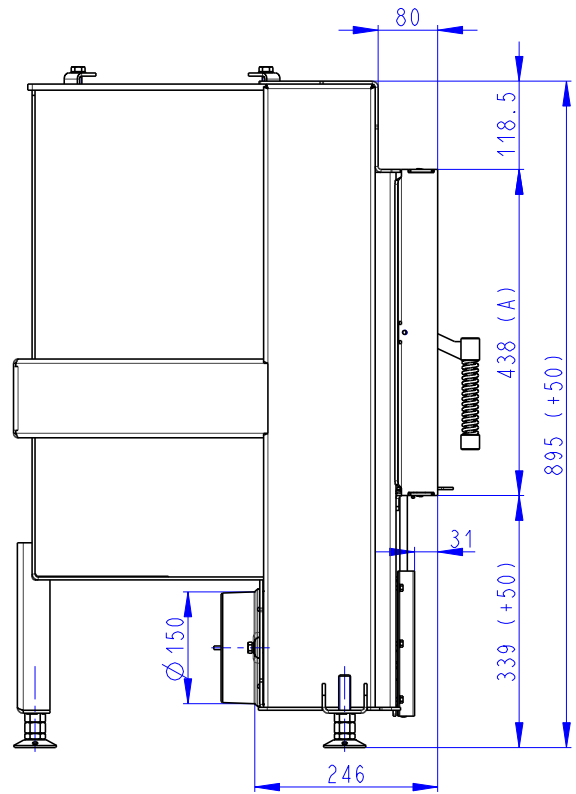

Rozmery v mm
 Maße in mm
 Dimensions in mm

Dynamic 3g 66.44.01
 226 kg

- (A) Zastavbovy rozmer / Baumaße / In-built dimension
- (C) Centralni privod vzduchu / Central air inlet / Zentralluftzufuhr
- (L) Volna plocha proskleni / Free glass area / Freie Glassichtfläche

Rozměry v mm
 Maße in mm
 Dimensions in mm

Dynamic 3g 66.44.01
 + D3 KPL 180

240 kg

(A) Zastavbovy rozmer / Baumaße / In-built dimension
 (C) Centralni privod vzduchu / Central air inlet / Zentralluftzufuhr

Rozmery v mm
 Maße in mm
 Dimensions in mm

Dynamic 3g 66.44.01
 + D3 PR 200

234 kg

(A) Zastavbovy rozmer / Baumaße / In-built dimension
 (C) Centralni privod vzduchu / Central air inlet / Zentralluftzufuhr

Rozměry v mm
 Maße in mm
 Dimensions in mm

Dynamic 3g 66.44.01
 + D3 PR 200 + AKKUM KV 08B

540 kg

(A) Zastavbovy rozmer / Baumaße / In-built dimension
 (C) Centralni privod vzduchu / Central air inlet / Zentralluftzufuhr