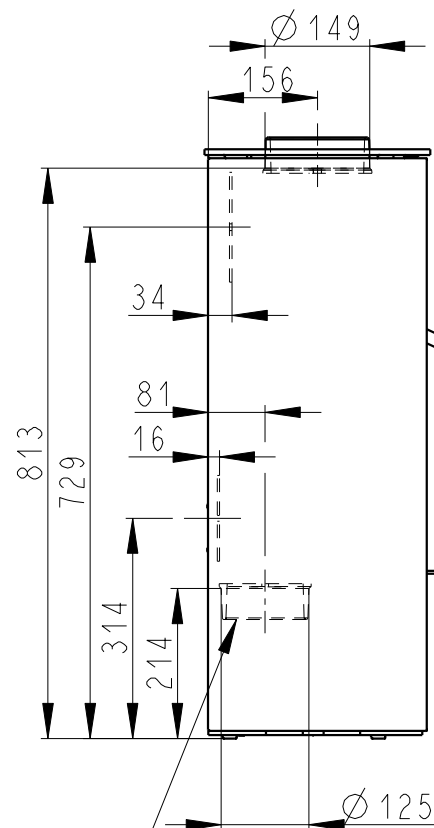

Rozmery v mm; Maße in mm

ALEDO 03 PLECH-182C

162 kg

Centralni privod vzduchu \varnothing 125
Zentral luftzufuhr \varnothing 125
Central air inlet \varnothing 125

Primarni a sekundarni vzduch
Primarluft und sekundarluft
Primary and Secondary air