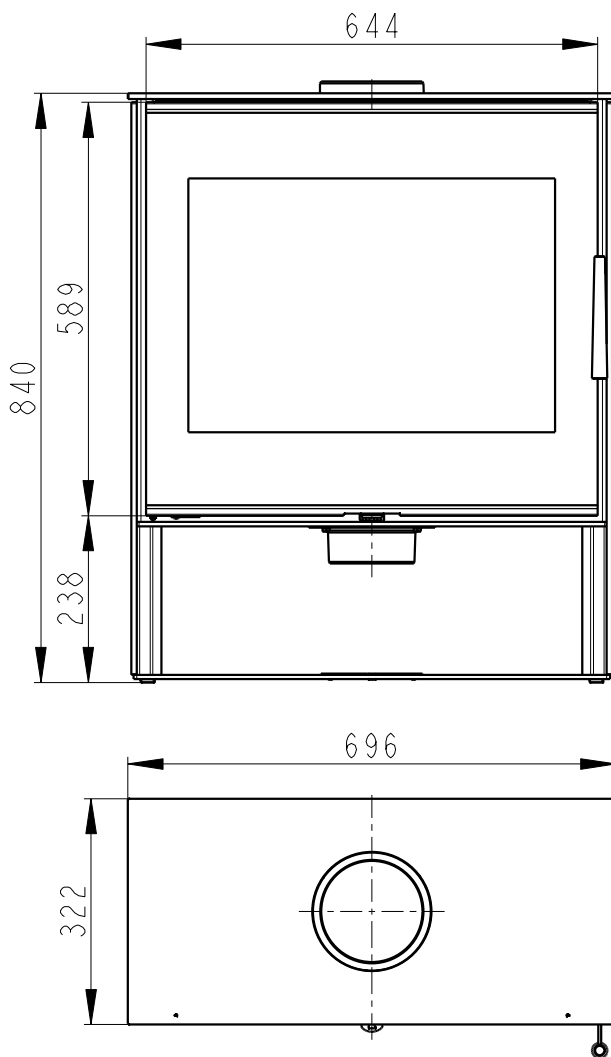

Rozmery v mm; Maße in mm

ALEDO 03 PLECH-182C

162 kg

Centralni privod vzduchu \varnothing 125
Zentral luftzufuhr \varnothing 125
Central air inlet \varnothing 125

Primarni a sekundarni vzduch
Primarluft und sekundarluft
Primary and Secondary air